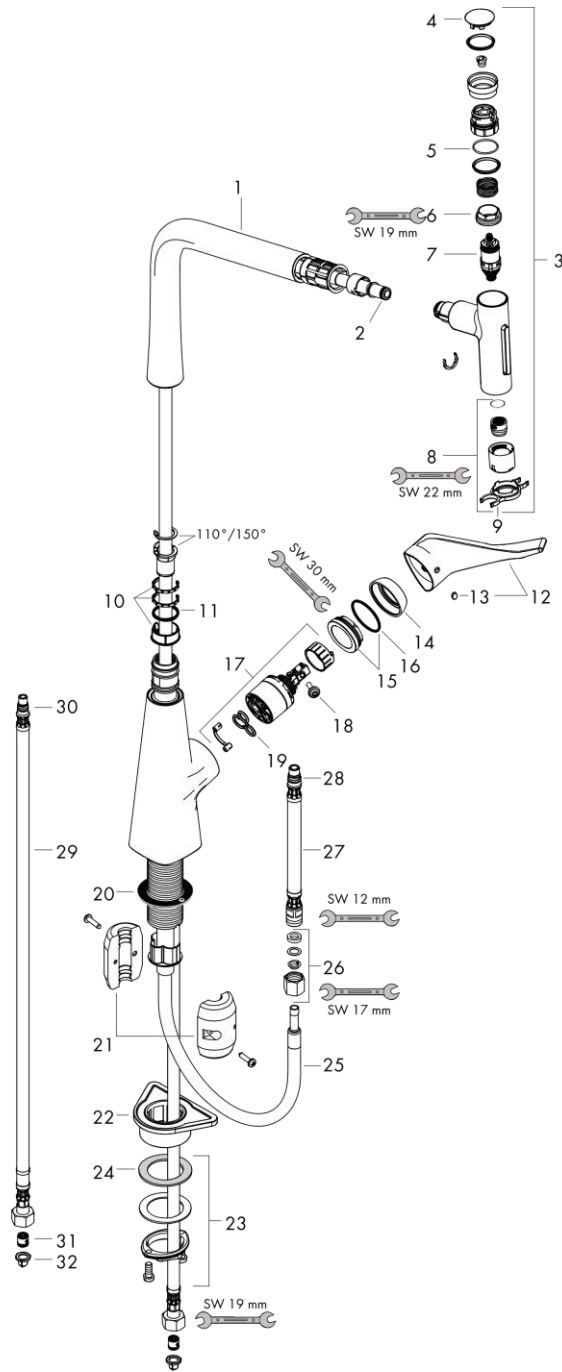

### График расхода воды

**Metris Select M71**

**Кухонный смеситель, однорычажный, 320 с вытяжным душем, 2jet**

Поверхность: **Отделка из нержавеющей стали**

Артикульный номер: **73820800**

**Metris Select M71****Кухонный смеситель, однорычажный, 320 с вытяжным душем, 2jet**Поверхность: **Отделка из нержавеющей стали**    Артикульный номер: **73820800****Покомпонентное изображение**Год выпуска: **>10/19**

**Metris Select M71**

Кухонный смеситель, однорычажный, 320 с вытяжным душем, 2jet

Поверхность: Отделка из нержавеющей стали

Артикульный номер: 73820800

## Metris Select M71

Кухонный смеситель, однорычажный, 320 с вытяжным душем, 2jet

Поверхность: Отделка из нержавеющей стали    Артикульный номер: 73820800

Год выпуска: >10/19

Позиция	Описание	Артикульный номер	PC	PU
1	spout cpl.	92736800	-	1
2	O-ring 8x2	98112000	-	1
3	handspray	93411800	-	1
4	cover	92566880	-	1
5	O-Ring 14x1,5	98201000	-	1
6	nut	92567000	-	1
7	shut off unit	98463000	-	1
8	spray former	93342000	-	1
9	service tool	95910000	-	1
10	set of lever collars	98365000	-	1
11	O-ring 21x2,5	98211000	-	1
12	handle	98455800	-	1
13	screw cover	96338000	-	1
14	flange	95498800	-	1
15	nut	97209000	-	1
16	O-Ring 32x2	98193000	-	1
17	cartridge, assy	92730000	-	1
18	locking screw for handle	95140000	-	1
19	seal	95008000	-	1
20	seal	92582000	-	1
21	weight	92500000	-	1
22	support	97523000	-	1
23	fixing set (Ø 34)	95049000	-	1
24	lever collar	97548000	-	1
25	hose 1,50 m	92569000	-	1
26	squeezing connection	96099000	-	1
27	connection hose 600 mm M10x1	92568000	-	1
28	O-ring 8x1,75	97827000	-	1
29	connection hose 900 mm M8x0,75 G3/8	95372000	-	1
30	O-ring 7x1,5	98422000	-	1
31	non return valve DW 10	96456000	-	1
32	filter packing	95291000	-	1

**Metris Select M71****Кухонный смеситель, однорычажный, 320 с вытяжным душем, 2jet**Поверхность: **Отделка из нержавеющей стали**    Артикульный номер: **73820800**