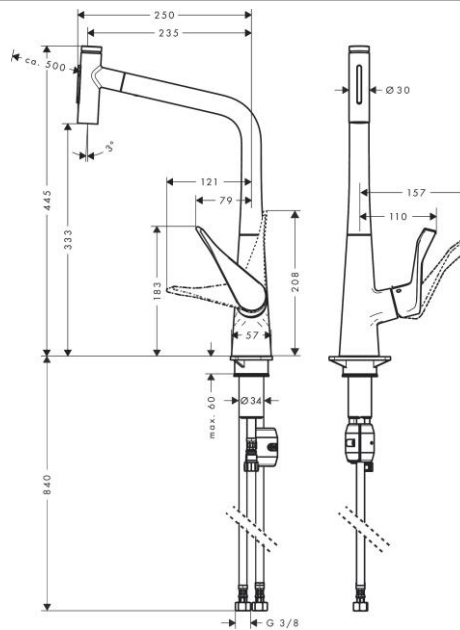

Технология

Чертеж