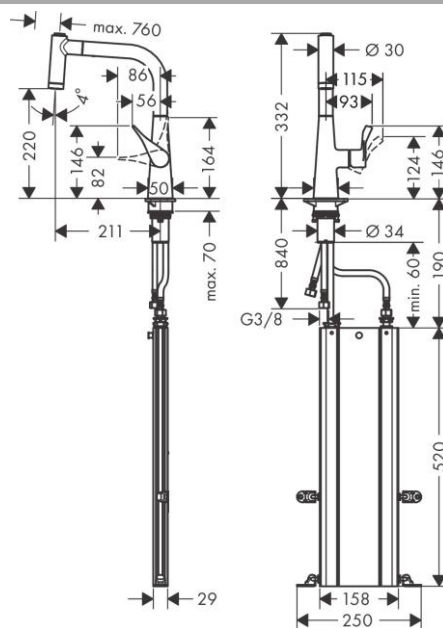

Продукт

График расхода воды

Технология

Чертеж

Metris M71

Кухонный смеситель однорычажный, 220, Eco, с вытяжным душем, 2jet, sBox

041F043E04320435044004450445D043E04410442044C:

Хромированный Артикульный номер: **73823000**