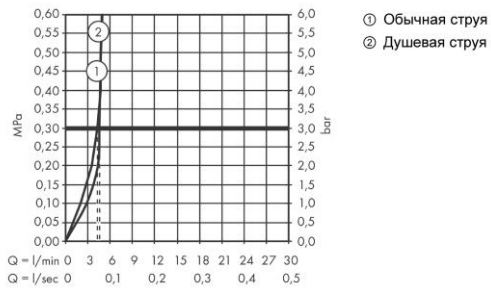

Продукт

График расхода воды

Технология

Чертеж

Metris M71

Кухонный смеситель однорычажный, 220, Eco, с вытяжным душем, 2jet, sBox

041F043E04320435044004450445D043E04410442044C:

Хромированный Артикульный номер: **73823000**