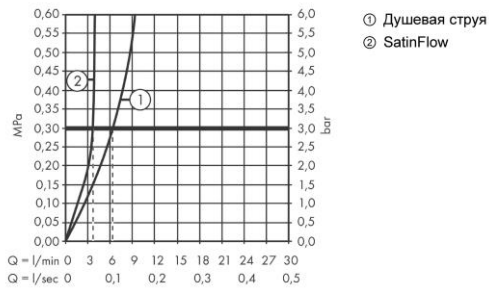

Продукт

Технология

Награды за дизайн

Чертеж

График расхода воды

Aquno Select M81

Кухонный смеситель однорычажный, 250, с вытяжным душем, 2jet

Матовый черный Артикулный номер: **73836670**