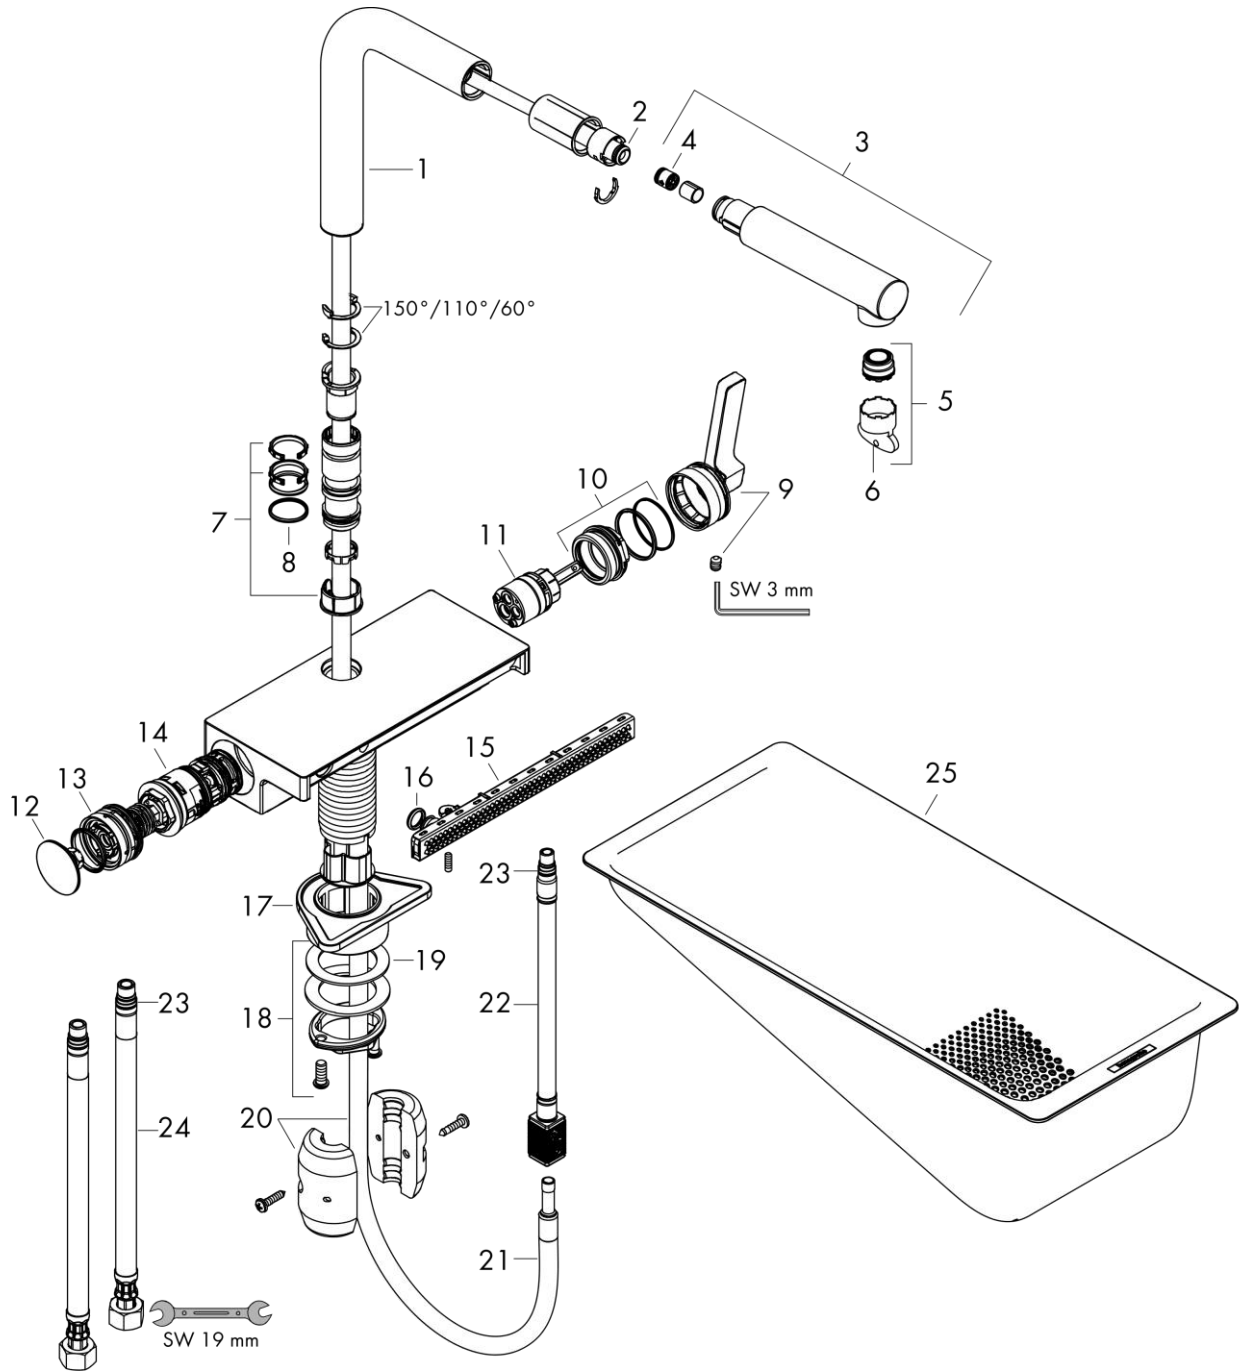

Aquno Select M81

Кухонный смеситель однорычажный, 250, с вытяжным душем, 2jet

041F043E0432043504400445043D043E04410442044C: **Матовый черный** Артикулный номер: **73836670**

Aquino Select M81

Кухонный смеситель однорычажный, 250, с вытяжным душем, 2jet

Матовый черный Артикулный номер: **73836670**

Год выпуска: >04/20

Позиция	Описание	Артикулный номер	PC	PU
1	spout cpl.	94098670	-	1
2	O-ring 8x2	98112000	-	1
3	handspray	93751670	-	1
4	non return valve DW 10	96456000	-	1
5	spray former	93748000	-	1
6	service tool	93750000	-	1
7	set of lever collars	98365000	-	1
8	O-ring 19x2	98426000	-	1
9	handle	93776670	-	1
10	nut	92926000	-	1
11	cartridge, assy	93183000	-	1
12	cover	93777670	-	1
13	spring with sleeve	93782000	-	1
14	selector assy	93558000	-	1
15	spray head cpl.	93781670	-	1
16	O-ring 10x2	98170000	-	1
17	support	97523000	-	1
18	fixing set (Ø 34)	95049000	-	1
19	lever collar	97548000	-	1
20	weight	92500000	-	1
21	hose 1,50 m	93816000	-	1
22	connection hose 400 mm M10x1	92914000	-	1
23	O-ring 8x1,75	97827000	-	1
24	connection hose 900 mm M10x1 G3/8	93780000	-	1
25	-	40963000	-	1
26	spout cpl.	93749670	-	1