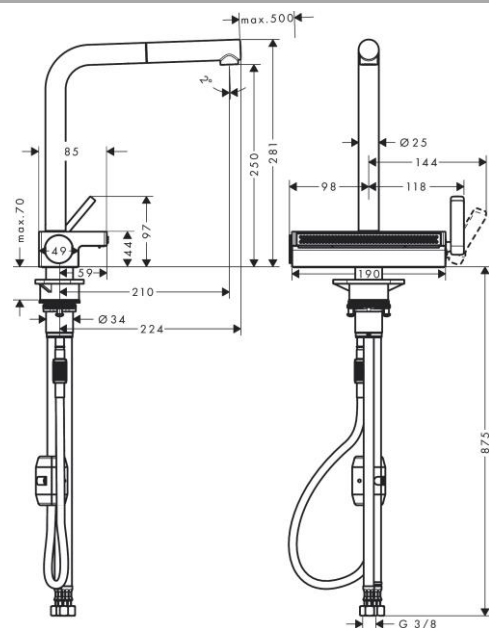

Технология

Награды за дизайн

Чертеж