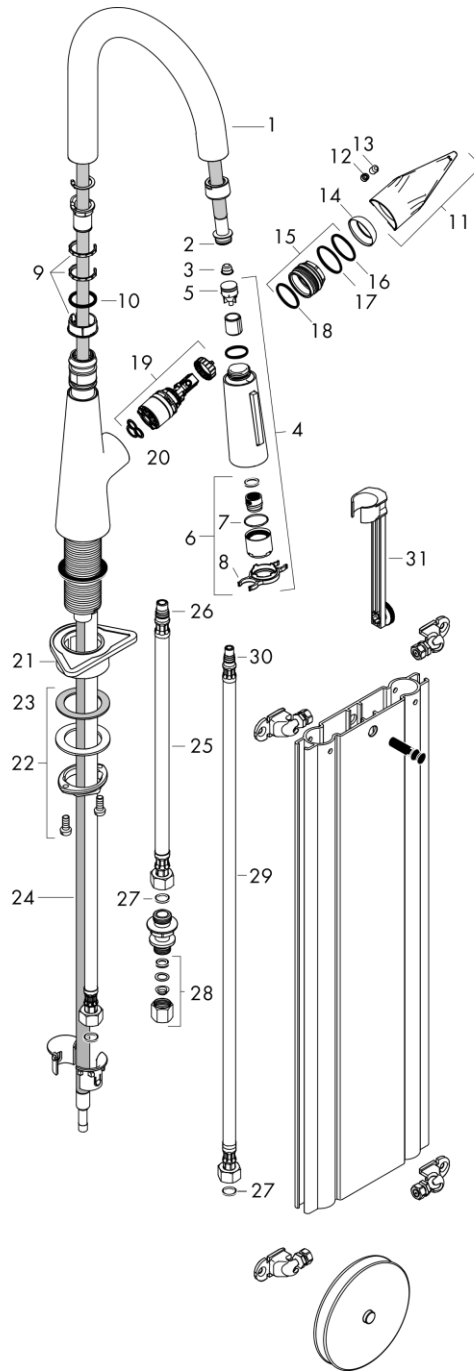

Продукт

Технология

Чертеж

График расхода воды

Talis M51

Кухонный смеситель однорычажный, 160, с вытяжным душем, 2jet
 \u0411\u0435\u0432\u0435\u0440\u0445\u043e\u0432\u044b\u0439 \u0434\u0443\u0448 \u0434\u043b\u044f \u043a\u0443\u0445\u043d\u043e\u0439 \u0440\u0430\u0431\u043e\u0442\u044b:
Хромированный Артикульный номер: **73850000**

Talis M51

Кухонный смеситель однорычажный, 160, с вытяжным душем, 2jet
Хромированный Артикулный номер: **73850000**

**Покомпонентное изображение**

Год выпуска: >04/19

Talis M51

Кухонный смеситель однорычажный, 160, с вытяжным душем, 2jet
 \u041F\u043E\u0432\u0435\u0440\u0448\u0435\u0432\u0430\u0440\u0435\u0432\u0430\u043D\u043D\u044B\u0439 \u0410\u0440\u0442\u0438\u043A\u0443\u043B\u044C\u043D\u044B\u0439 \u041D\u043E\u043C\u0435\u0440: **73850000**

Хромированный Артикульный номер: **73850000**

Год выпуска: >04/19

Позиция	Описание	Артикульный номер	PC	PU
1	spout cpl.	93159000	-	1
2	O-ring 11x2	98127000	-	1
3	filter	97735000	-	1
4	handspray	92732000	-	1
5	non return valve	96737000	-	1
6	aerator laminar M22x1 (15 l/min)	95909000	-	1
7	O-ring 20x1	98140000	-	1
8	service tool	95910000	-	1
9	set of lever collars	98365000	-	1
10	O-ring 21x2,5	98211000	-	1
11	handle	93148000	-	1
12	screw cover	95704000	-	1
13	hollow set screw M6x10 DIN 916	96029000	-	1
14	flange	95493000	-	1
15	nut	98864000	-	1
16	O-ring 23x2	98398000	-	1
17	O-ring 27x1,5	92527000	-	1
18	O-ring 25x1,5	98146000	-	1
19	cartridge, assy	97685000	-	1
20	seal	98865000	-	1
21	support	97523000	-	1
22	fixing set (Ø 34)	95049000	-	1
23	lever collar	97548000	-	1
24	hose	93191000	-	1
25	connection hose 450 mm M10x1 G3/8	96507000	-	1
26	O-ring 8x1,75	97827000	-	1
27	sealing set	95581000	-	1
28	squeezing connection	96099000	-	1
29	connection hose 900 mm M8x0,75 G3/8	96316000	-	1
30	O-ring 7x1,5	98422000	-	1
31	extension set	43333000	-	1