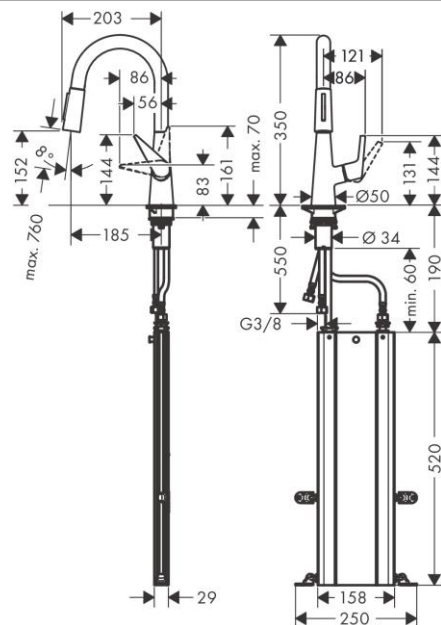

Описание

- **Характеристики** состоит из: однорычажный кухонный смеситель, sBox
- ComfortZone 160 диапазон поворота
- регулировка на 2 уровня, на 110° или 150° ламинарная струя, душевая струя
- фиксируемая душевая струя, переключение струи в исходное положение нажатием кнопки
- магнитная система крепления душа MagFit
- максимальный объем расхода воды при 3 барах: 9 л/мин
- Керамический картридж соединения G 3/8
- регулируемое ограничение температуры
- встроенный клапан обратного тока воды
- подходит для проточных водонагревателей
- короб sBox для тихого, плавного, безопасного перемещения шланга в кухонном шкафу, под столешницей длина расширения До 76 см

Продукт

Технология

Чертеж

График расхода воды

Talis M51

Кухонный смеситель однорычажный, 160, с вытяжным душем, 2jet
 \u0411\u0435\u0432\u0435\u0440\u0445\u043e\u0432\u044b\u0439 \u0434\u0443\u0448 \u0434\u043b\u044f \u043a\u0443\u0445\u043d\u043e\u0439 \u0440\u0430\u0431\u043e\u0442\u044b:
Хромированный Артикульный номер: **73850000**