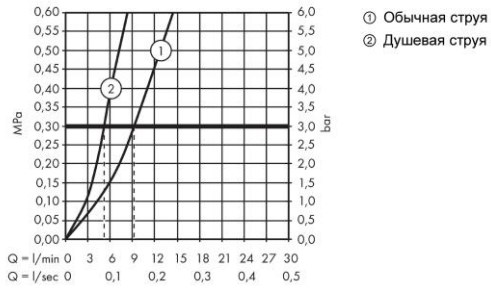

Продукт

Технология

Чертеж

График расхода воды

Talis M51

Кухонный смеситель однорычажный, 160, с вытяжным душем, 2jet
 \u0411\u0435\u0432\u0435\u0440\u0445\u043e\u0432\u044b\u0439 \u0434\u0443\u0448 \u0434\u043b\u044f \u043a\u0443\u0445\u043d\u043e\u0439 \u0440\u0430\u0431\u043e\u0442\u044b:
Хромированный Артикульный номер: **73850000**