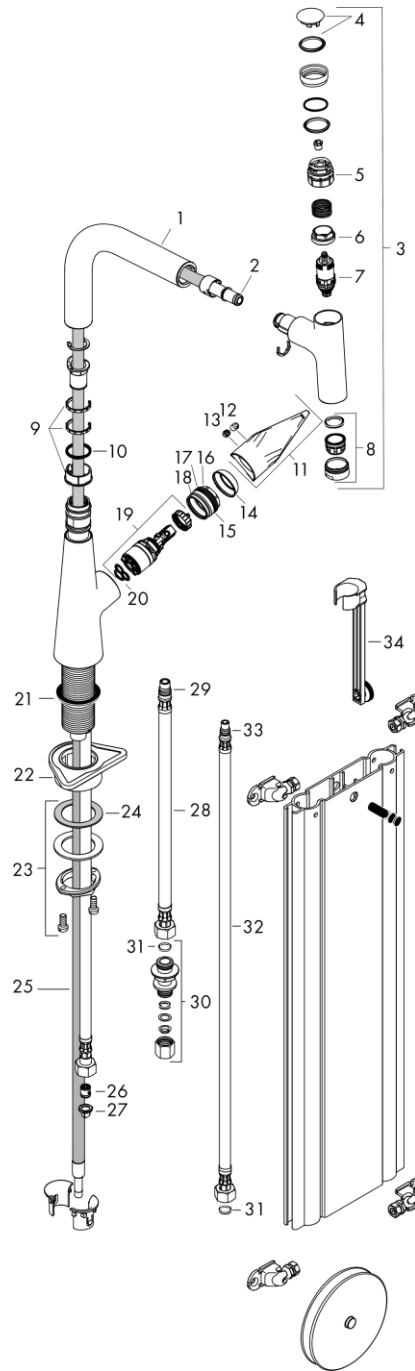

Talis Select M51

Кухонный смеситель однорычажный, 220, с вытяжным изливом, 1jet, sBox
\u041F\u043E\u0432\u0435\u0440\u043D\u043E\u0435 \u0432\u044B\u0442\u044F\u0436\u0435\u043D\u0438\u0435 \u0438\u0437 \u043D\u0435\u0440\u0436\u0430\u0432\u044E\u0449\u0435\u0439 \u0441\u0442\u0430\u043B\u0438: **Отделка из нержавеющей стали**   Артикульный номер: **73852800**