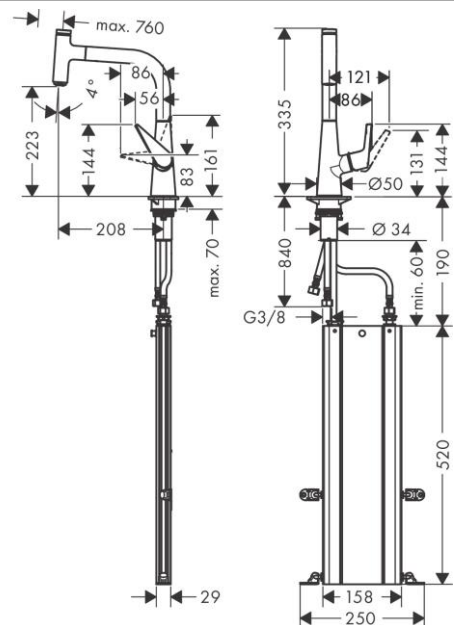

Talis Select M51

Кухонный смеситель однорычажный, 220, с вытяжным изливом, 1jet, sBox
\u041F\u0435\u0432\u0435\u0440\u0444\u0445\u043D\u043E\u0441\u043E\u0441\u0442\u0442\u0443\u0441: Отделка из
нержавеющей стали Артикул номер: 73852800

Описание

- **характеристики** состоит из: однорычажный кухонный смеситель, sBox
- ComfortZone 220 диапазон поворота регулировка на 2 уровня, на 110° или 150° обычная струя кнопка Select для комфортного включения/ выключения воды
- магнитная система крепления душа MagFit
- максимальный объем расхода воды при 3 барах: 8 л/мин
- Керамический картридж соединения G 3/8 регулируемое ограничение температуры
- встроенный клапан обратного тока воды
- подходит для проточных водонагревателей
- короб sBox для тихого, плавного, безопасного перемещения шланга в кухонном шкафу, под столешницей длина расширения До 76 см

Технология

Продукт

Чертеж

График расхода воды