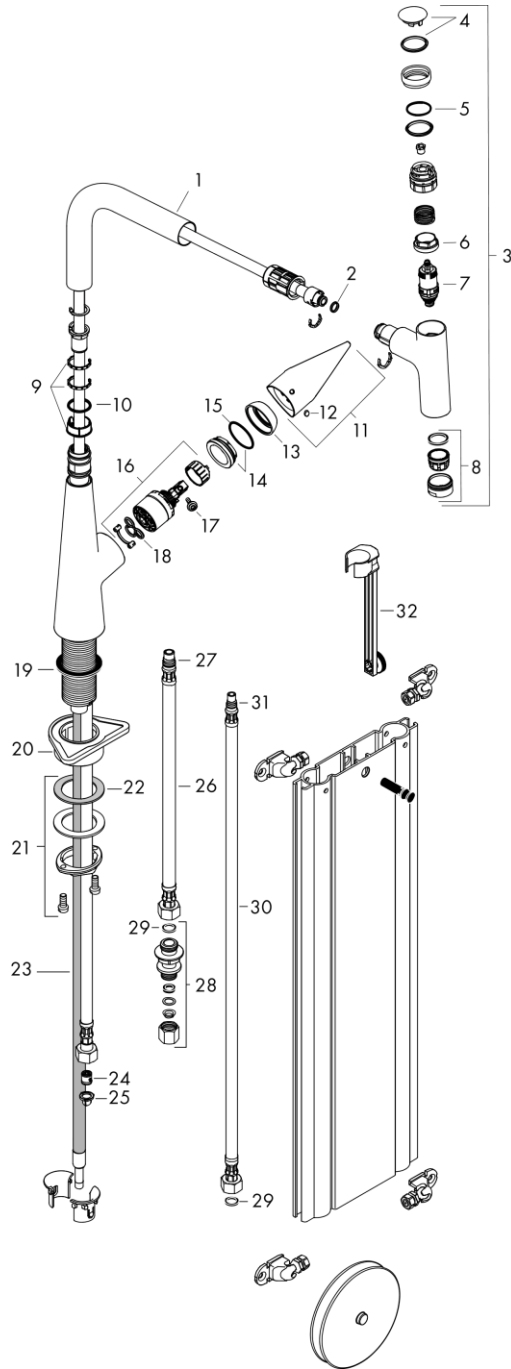

Talis Select M51

Кухонный смеситель однорычажный, 300, с вытяжным изливом, 1jet, sBox
\u041F\u043E\u0432\u0435\u0440\u0444\u043E\u043D\u043D\u044B\u0439, 300, \u0441 \u0432\u044B\u0442\u044F\u0436\u043D\u044B\u043C \u0438\u0437\u043B\u0438\u0432\u043E\u043C, 1jet, sBox
\u041E\u0442\u0434\u0435\u043B\u043A\u0430 \u0438\u0437 \u043D\u0435\u0440\u0436\u0430\u0432\u044E\u044E\u0449\u0435\u0439 \u0441\u0442\u0430\u043B\u0438 \u0410\u0440\u0442\u0438\u043A\u0443\u043B\u044C\u043D\u044B\u0439 \u043D\u043E\u043C\u0435\u0440: **73853800**