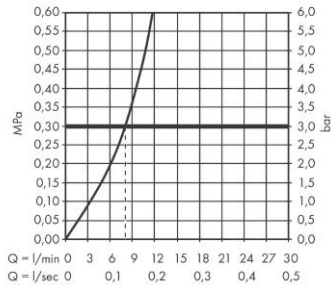

Talis Select M51

Кухонный смеситель однорычажный, 300, с вытяжным изливом, 1jet, sBox
Отделка из нержавеющей стали   Артикульный номер: **73853800**