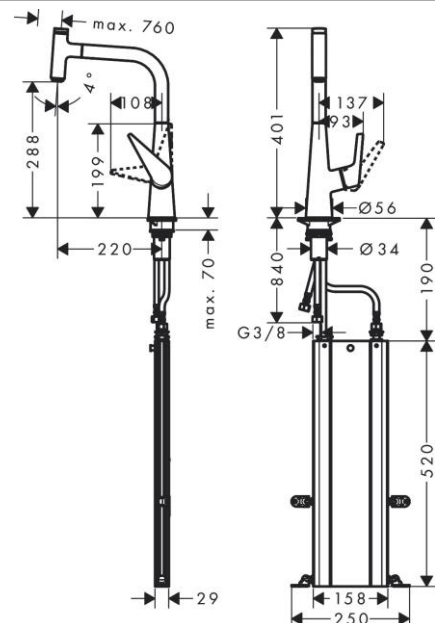

**Описание**

- **Характеристики** состоит из: однорычажный кухонный смеситель, sBox
- ComfortZone 300 диапазон поворота регулировка на 2 уровня, на 110° или 150° обычная струя кнопка Select для комфортного включения/ выключения воды
- магнитная система крепления душа MagFit
- максимальный объем расхода воды при 3 барах:
8 л/мин
- Керамический картридж соединения G ¾
- регулируемое ограничение температуры
- встроенный клапан обратного тока воды
- подходит для проточных водонагревателей
- короб sBox для тихого, плавного, безопасного перемещения шланга в кухонном шкафу, под столешницей длина расширения До 76 см

Технология**Продукт****Чертеж****График расхода воды**

Talis Select M51

Кухонный смеситель однорычажный, 300, с вытяжным изливом, 1jet, sBox
Отделка из нержавеющей стали Артикульный номер: **73853800**

Talis Select M51

Год выпуска: >05/19

Позиция	Описание	Артикулный номер	PC	PU
1	spout cpl.	92583800	-	1
2	O-ring 8x2	98112000	-	1
3	handspray	92570800	-	1
4	cover	92566000	-	1
5	O-ring 19x1,5	95962000	-	1
6	nut	92567000	-	1
7	shut off unit	98463000	-	1
8	aerator M24x1 (15 l/min)	13913000	-	1
9	set of lever collars	98365000	-	1
10	O-ring 21x2,5	98211000	-	1
11	handle	92581800	-	1
12	screw cover	96338000	-	1
13	flange	95498800	-	1
14	nut	97209000	-	1
15	O-Ring 32x2	98193000	-	1
16	cartridge, assy	92730000	-	1
17	locking screw for handle	95140000	-	1
18	seal	95008000	-	1
19	seal	92582000	-	1
20	support	97523000	-	1
21	fixing set (Ø 34)	95049000	-	1
22	lever collar	97548000	-	1
23	hose 1,50 m	92569000	-	1
24	non return valve DW 10	96456000	-	1
25	filter packing	95291000	-	1
26	connection hose 450 mm M10x1 G3/8	96507000	-	1
27	O-ring 8x1,75	97827000	-	1
28	squeezing connection	96099000	-	1
29	sealing set	95581000	-	1
30	connection hose 900 mm M8x0,75 G3/8	95372000	-	1
31	O-ring 7x1,5	98422000	-	1
32	extension set	43333000	-	1