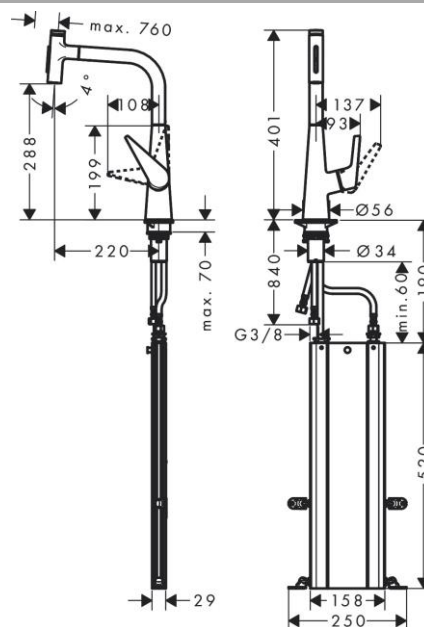

Технология

Чертеж