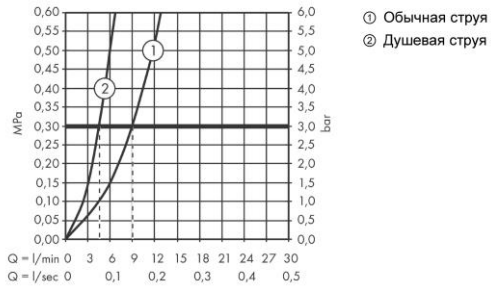

Talis Select M51

Кухонный смеситель однорычажный, 300, с вытяжным душем, 2jet, sBox

\u041F\u043E\u0432\u0435\u0440\u0445\u0440\u043E\u043C\u0438\u0440\u043E\u0432\u0430\u043D\u043D\u044B\u0439 \u0410\u0440\u0442\u0438\u043A\u0443\u043B\u044C\u043D\u044B\u0439 \u041D\u043E\u043C\u0435\u0440:

Хромированный Артикулный номер: **73867000**