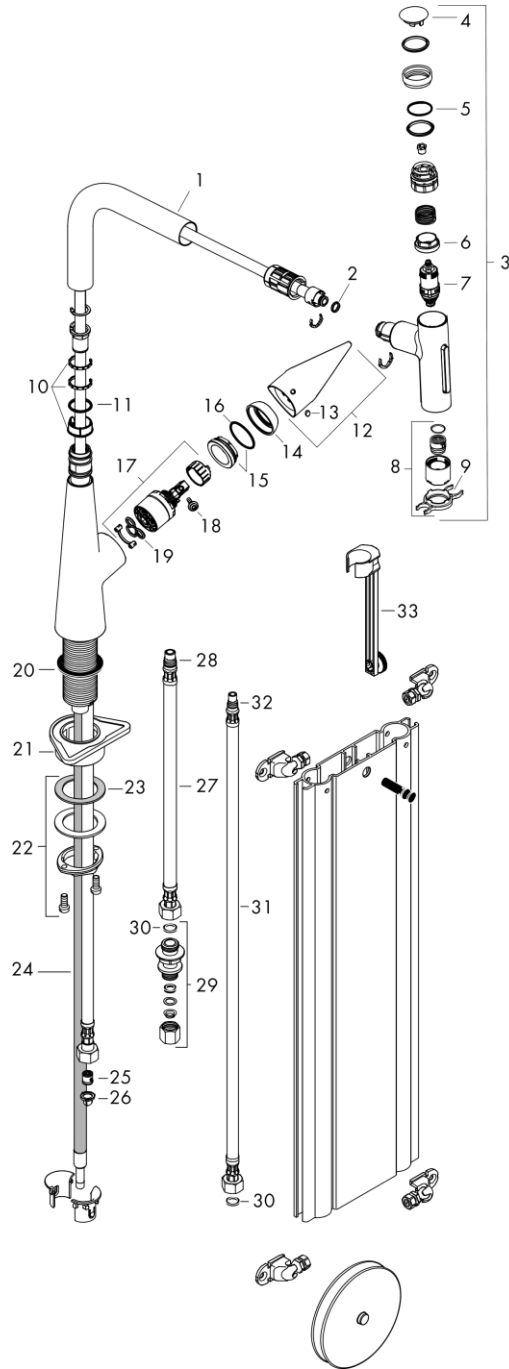

Talis Select M51

Кухонный смеситель однорычажный, 300, с вытяжным душем, 2jet, sBox

\u041F\u043E\u0432\u0435\u0440\u0448\u0435\u043D\u0438\u0442\u0435\u043B\u044C \u0430\u0440\u0442\u0438\u043A\u044E\u043B\u044C\u043D\u044B\u0439

Хромированный Артикул номер: **73867000**