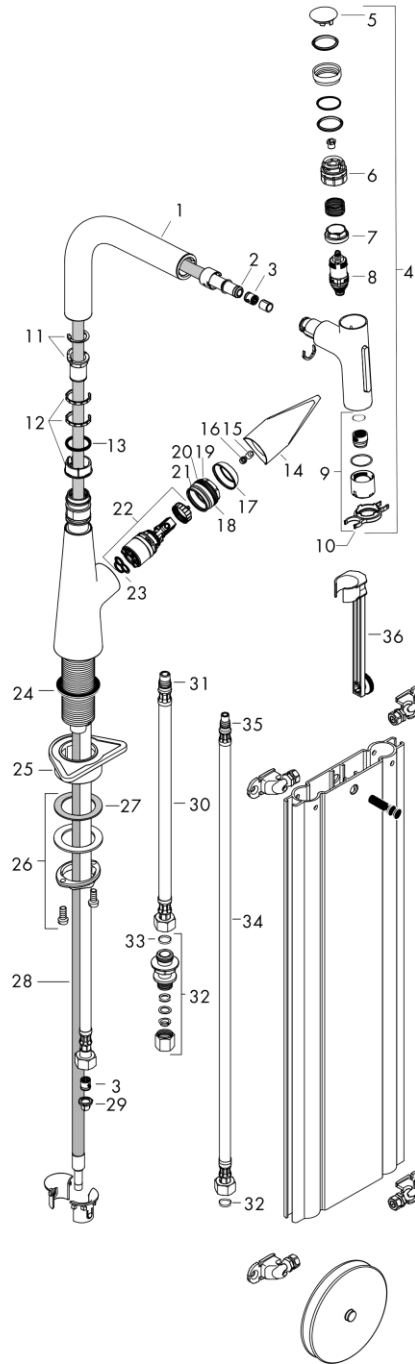

Talis Select M51

Кухонный смеситель однорычажный, 220, с вытяжным душем, 2jet, sBox
Отделка из нержавеющей стали Артикульный номер: **73868800**

Talis Select M51

Кухонный смеситель однорычажный, 220, с вытяжным душем, 2jet, sBox
Отделка из нержавеющей стали Артикульный номер: **73868800**

**Покомпонентное изображение**

Год выпуска: >01/19

Talis Select M51

Кухонный смеситель однорычажный, 220, с вытяжным душем, 2jet, sBox
 \u041F\u043E\u0432\u0435\u0440\u0448\u0435\u043D\u043D\u044E\u0435\u043C\u043E\u0442\u043E\u0440\u0435\u0432\u0430\u0442\u044C\u044C\u043E\u0442\u043E\u0442\u043E\u0442\u043E\u0442\u043E\u0442\u043E\u0442\u043E: **Отделка из нержавеющей стали** Артикульный номер: **73868800**

Год выпуска: >01/19

Позиция	Описание	Артикулный номер	PC	PU
1	spout cpl.	93175800	-	1
2	O-ring 8x2	98112000	-	1
3	non return valve DW 10	96456000	-	1
4	handspray	93412800	-	1
5	cover	92566800	-	1
6	O-Ring 14x1,5	98201000	-	1
7	nut	92567000	-	1
8	shut off unit	98463000	-	1
9	spray former	93342000	-	1
10	service tool	95910000	-	1
11	set of lever collars	98365000	-	1
12	O-ring 21x2,5	98211000	-	1
13	handle	93148800	-	1
14	hollow set screw M6x10 DIN 916	96029000	-	1
15	screw cover	95704000	-	1
16	flange	95493800	-	1
17	nut	98864000	-	1
18	O-ring 23x2	98398000	-	1
19	O-ring 27x1,5	92527000	-	1
20	O-ring 25x1,5	98146000	-	1
21	cartridge, assy	97685000	-	1
22	seal	98865000	-	1
23	seal	92582000	-	1
24	support	97523000	-	1
25	fixing set (Ø 34)	95049000	-	1
26	lever collar	97548000	-	1
27	hose	93188000	-	1
28	filter packing	95291000	-	1
29	connection hose 450 mm M10x1 G3/8	96507000	-	1
30	O-ring 8x1,75	97827000	-	1
31	squeezing connection	96099000	-	1
32	sealing set	95581000	-	1
33	connection hose 900 mm M8x0,75 G3/8	95372000	-	1
34	O-ring 7x1,5	98422000	-	1
35	extension set	43333000	-	1
a	Grease	90920000	-	1