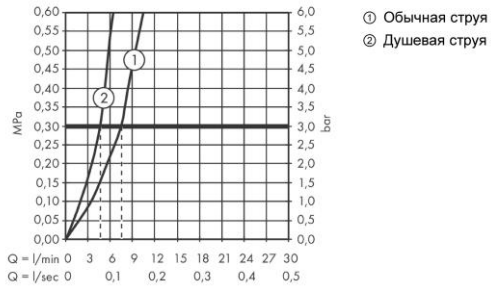

Talis Select M51

Кухонный смеситель однорычажный, 220, с вытяжным душем, 2jet, sBox
Отделка из нержавеющей стали Артикульный номер: **73868800**

Talis Select M51

Кухонный смеситель однорычажный, 220, с вытяжным душем, 2jet, sBox
Отделка из нержавеющей стали Артикульный номер: **73868800**