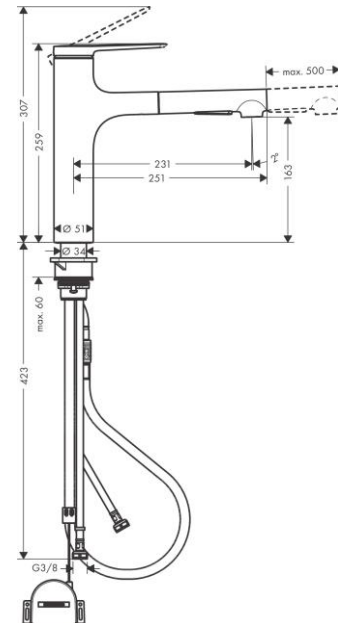

Хромированный Артикул/номер: 74804000

Описание

- **характеристики** ComfortZone 160 диапазон поворота 150° ламинарная струя, душевая струя
- блокируемая душевая струя, струя возвращается при нажатии на переключатель струи и струя возвращается автоматически при закрытии рукоятки магнитная система крепления
- душа MagFit душевой шланг Quick-Connect
- максимальный объем расхода воды при 3 барах:
- 8,2 л/мин
- Керамический картридж соединения G 3/8
- регулируемое ограничение температуры
- встроенный клапан обратного тока воды
- подходит для проточных водонагревателей
- механизм sBox lite для плавного и безопасного перемещения шланга в шкафу
- длина расширения До 50 см

Продукт

График расхода воды

Технология

Награды за дизайн

Чертеж

Zesis M33

Кухонный смеситель однорычажный, 160 с вытяжным душем, 2jet, sBox lite

\u041F\u043E\u0432\u0435\u0440\u0445\u0440\u043E\u043C\u0438\u0440\u043E\u0432\u0430\u043D\u043D\u044B\u0439 \u0410\u0440\u0442\u0438\u043A\u0443\u043B\u044C\u043D\u044B\u0439 \u043D\u043E\u043C\u0435\u0440: **74804000**

Хромированный Артикулный номер: **74804000**

Год выпуска: >01/22

Позиция	Описание	Артикулный номер	PC	PU
1	handle	94391000	-	1
2	screw cover	93735610	-	1
3	hollow set screw M5x5	98446000	-	1
4	flange	94388000	-	1
5	nut	94389000	-	1
6	O-ring 41x2	98212000	-	1
7	cartridge, assy	93895000	-	1
8	seal	95008000	-	1
9	filter	97735000	-	1
10	O-ring 18x1,5	98231000	-	1
11	handspray	94395000	-	1
12	aerator laminar M22x1 (15 l/min)	95909000	-	1
13	service tool	95910000	-	1
14	adapter for cartridge	95911000	-	1
15	O-Ring 30x2	98186000	-	1
16	O-ring 37x2	92115000	-	1
17	O-ring 44x2	94394000	-	1
18	O-ring 39x2	98158000	-	1
19	support	97523000	-	1
20	fixing set (Ø 34)	95049000	-	1
21	lever collar	97548000	-	1
22	hose 1,25 m	95506000	-	1
23	connection hose 600 mm	92264000	-	1
24	O-ring 7x1,5	98422000	-	1
25	connection hose	94267000	-	1
26	O-ring 6,6x1,6	93019000	-	1
27	sBox lite	94402000	-	1