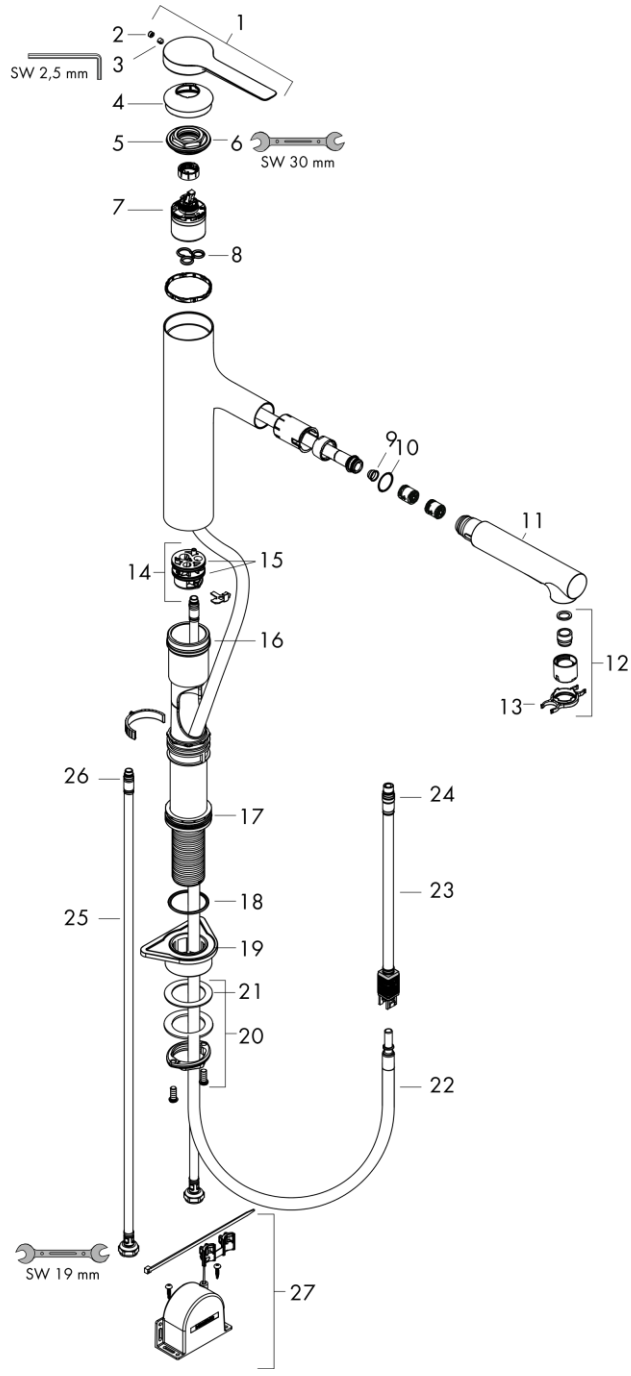

Zesis M33

Кухонный смеситель однорычажный, 160 с вытяжным душем, 2jet, sBox lite

Хромированный Артикулный номер: **74804000**

Zesis M33

Кухонный смеситель однорычажный, 160 с вытяжным душем, 2jet, sBox lite

\u041F\u043E\u0432\u0435\u0440\u0444\u0445\u0434\u043E\u043E\u0441\u0442\u0441\u0443\u0444\u0442\u044C:

Хромированный Артикулный номер: **74804000**

Год выпуска: >01/22

Позиция	Описание	Артикулный номер	PC	PU
1	handle	94391000	-	1
2	screw cover	93735610	-	1
3	hollow set screw M5x5	98446000	-	1
4	flange	94388000	-	1
5	nut	94389000	-	1
6	O-ring 41x2	98212000	-	1
7	cartridge, assy	93895000	-	1
8	seal	95008000	-	1
9	filter	97735000	-	1
10	O-ring 18x1,5	98231000	-	1
11	handspray	94395000	-	1
12	aerator laminar M22x1 (15 l/min)	95909000	-	1
13	service tool	95910000	-	1
14	adapter for cartridge	95911000	-	1
15	O-Ring 30x2	98186000	-	1
16	O-ring 37x2	92115000	-	1
17	O-ring 44x2	94394000	-	1
18	O-ring 39x2	98158000	-	1
19	support	97523000	-	1
20	fixing set (Ø 34)	95049000	-	1
21	lever collar	97548000	-	1
22	hose 1,25 m	95506000	-	1
23	connection hose 600 mm	92264000	-	1
24	O-ring 7x1,5	98422000	-	1
25	connection hose	94267000	-	1
26	O-ring 6,6x1,6	93019000	-	1
27	sBox lite	94402000	-	1