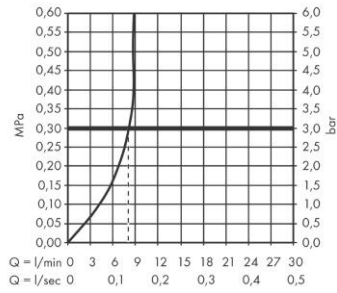

Продукт

График расхода воды

Технология

Награды за дизайн

Чертеж

Zesis M33

Кухонный смеситель однорычажный, 160 с вытяжным душем, 2jet, sBox lite

\u041F\u043E\u0432\u0435\u0440\u0445\u0440\u043E\u043C\u0438\u0440\u043E\u0432\u0430\u043D\u043D\u044B\u0439 \u0410\u0440\u0442\u0438\u043A\u0443\u043B\u044C\u043D\u044B\u0439 \u043D\u043E\u043C\u0435\u0440: **74804000**