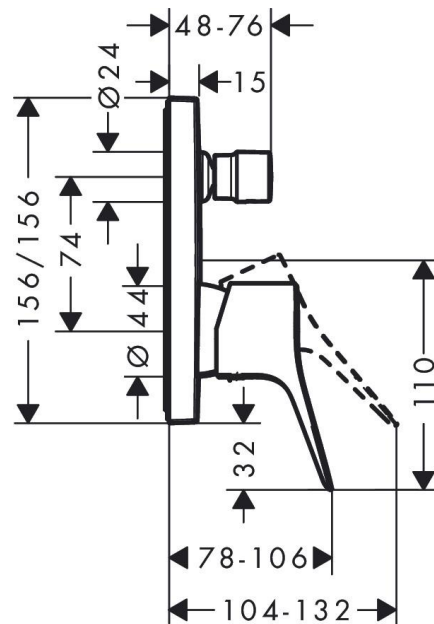

Чертеж

Vivenis

Смеситель для ванны, однорычажный, скрытого монтажа, со встроенной защитной комбинацией EN1717

Универсальный артикульный номер: **75416670** Матовый черный

График расхода воды