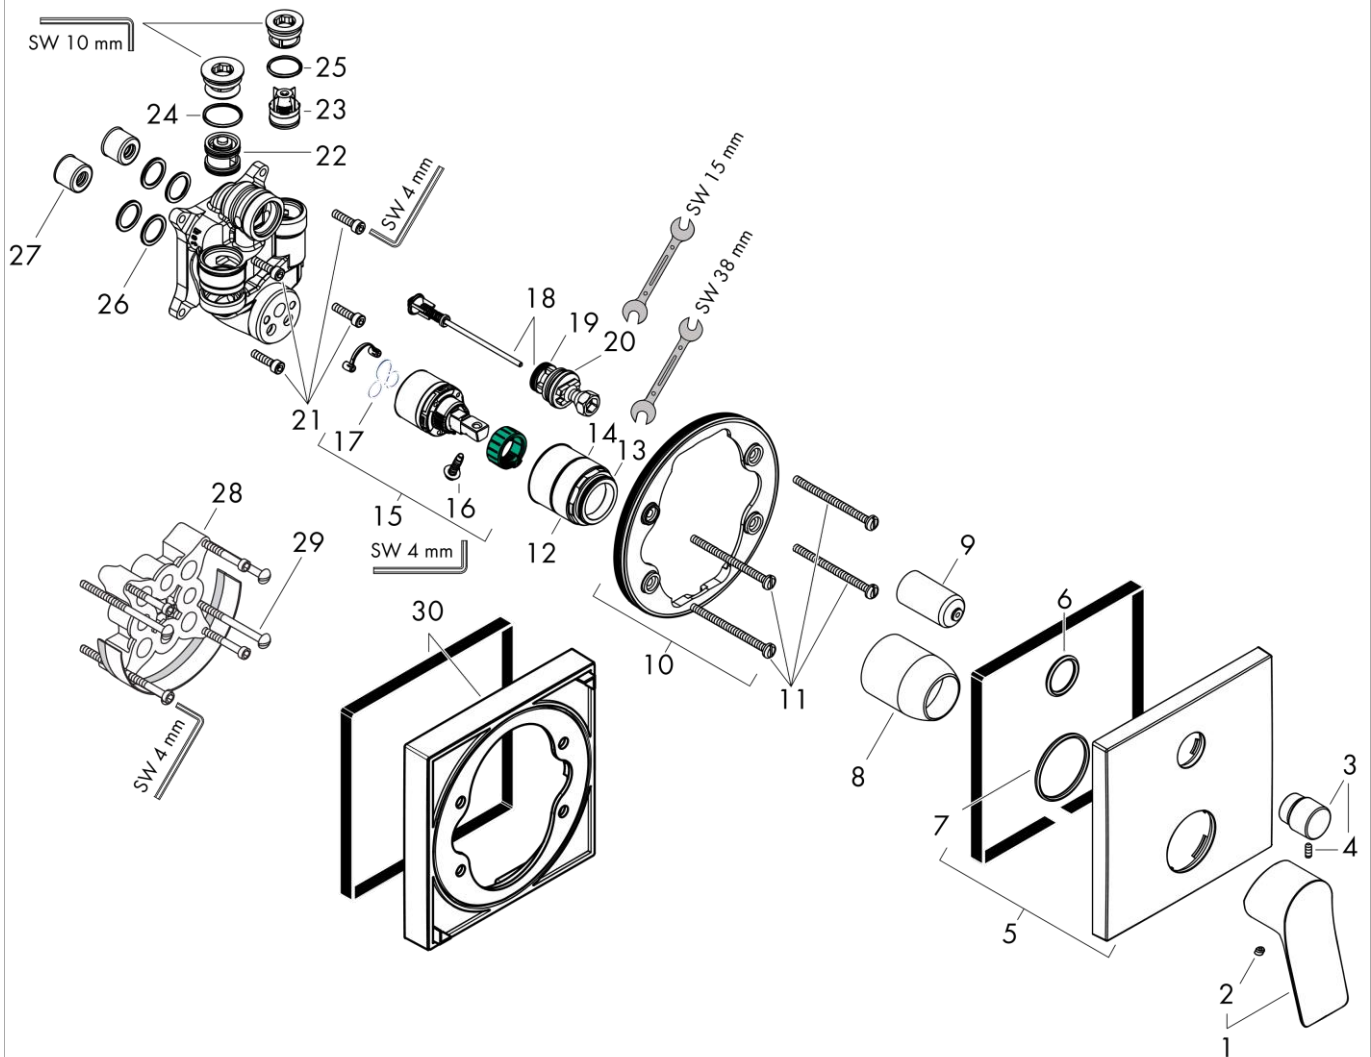

Vivenis

Смеситель для ванны, однорычажный, скрытого монтажа, со встроенной защитной комбинацией EN1717

\u041F\u043E\u0432\u0435\u0440\u0445\u0438\u0442\u0435\u043D\u043D\u044B\u0439 \u0432\u043E\u0441\u0442\u0440\u043E\u0435\u043D\u043D\u044B\u0439 \u043C\u0430\u0442\u043E\u0432\u044B\u0439 \u0447\u0435\u0440\u043D\u044B\u0439 \u0410\u0440\u0442\u0438\u043A\u0443\u043B\u044C\u043D\u044B\u0439 \u043D\u043E\u043C\u0435\u0440: **75416670**