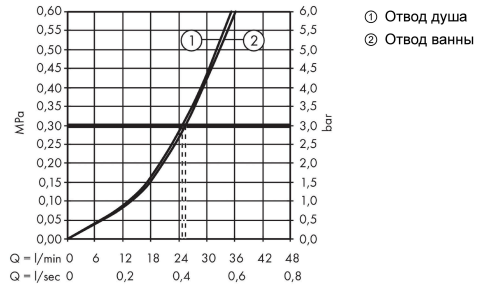

Finoris

Смеситель для ванны, однорычажный, скрытого монтажа, со встроенной защитной комбинацией EN1717

Универсальный артикульный номер: 76416000

Хромированный Артикулный номер: **76416000**

График расхода воды