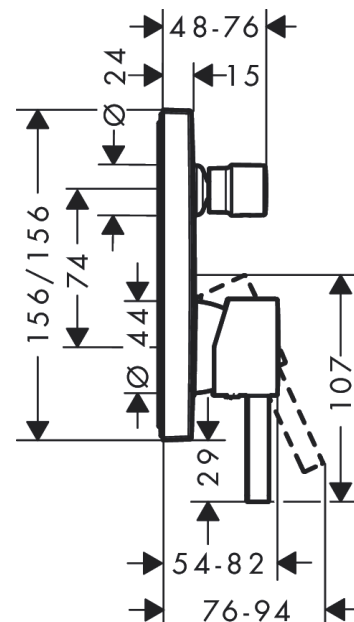

Finoris

Смеситель для ванны, однорычажный, скрытого монтажа, со встроенной защитной комбинацией EN1717

\\u041F\\u043E\\u0432\\u0432\\u0435\\u0440\\u0445\\u043D\\u043E\\u0441\\u0442\\u0442\\u0443:

Хромированный Артикульный номер: **76416000**

**Описание****Характеристики**

- 2 функции
- максимальный объем расхода воды при 3 барах: 25 л/мин
- объем расхода воды для излива при 3 барах: 25 л/мин
- объем расхода воды ручного душа при 3 барах: 24,5 л/мин
- Керамический картридж
- регулируемое ограничение температуры
- переключатель с автоматической переустановкой
- обратный клапан
- с шумопоглотителем
- с интегрированным безопасным сочетанием EN 1717
- тип соединения: основной комплект
- настенный монтаж
- мин. рабочее давление 1 бар
- макс. напор воды: 10 бар

Награды за дизайн

reddot winner 2021

**Продукт****Чертеж**

Finoris

Смеситель для ванны, однорычажный, скрытого монтажа, со встроенной защитной комбинацией EN1717

Универсальный артикульный номер: 76416000

Хромированный Артикулный номер: **76416000**