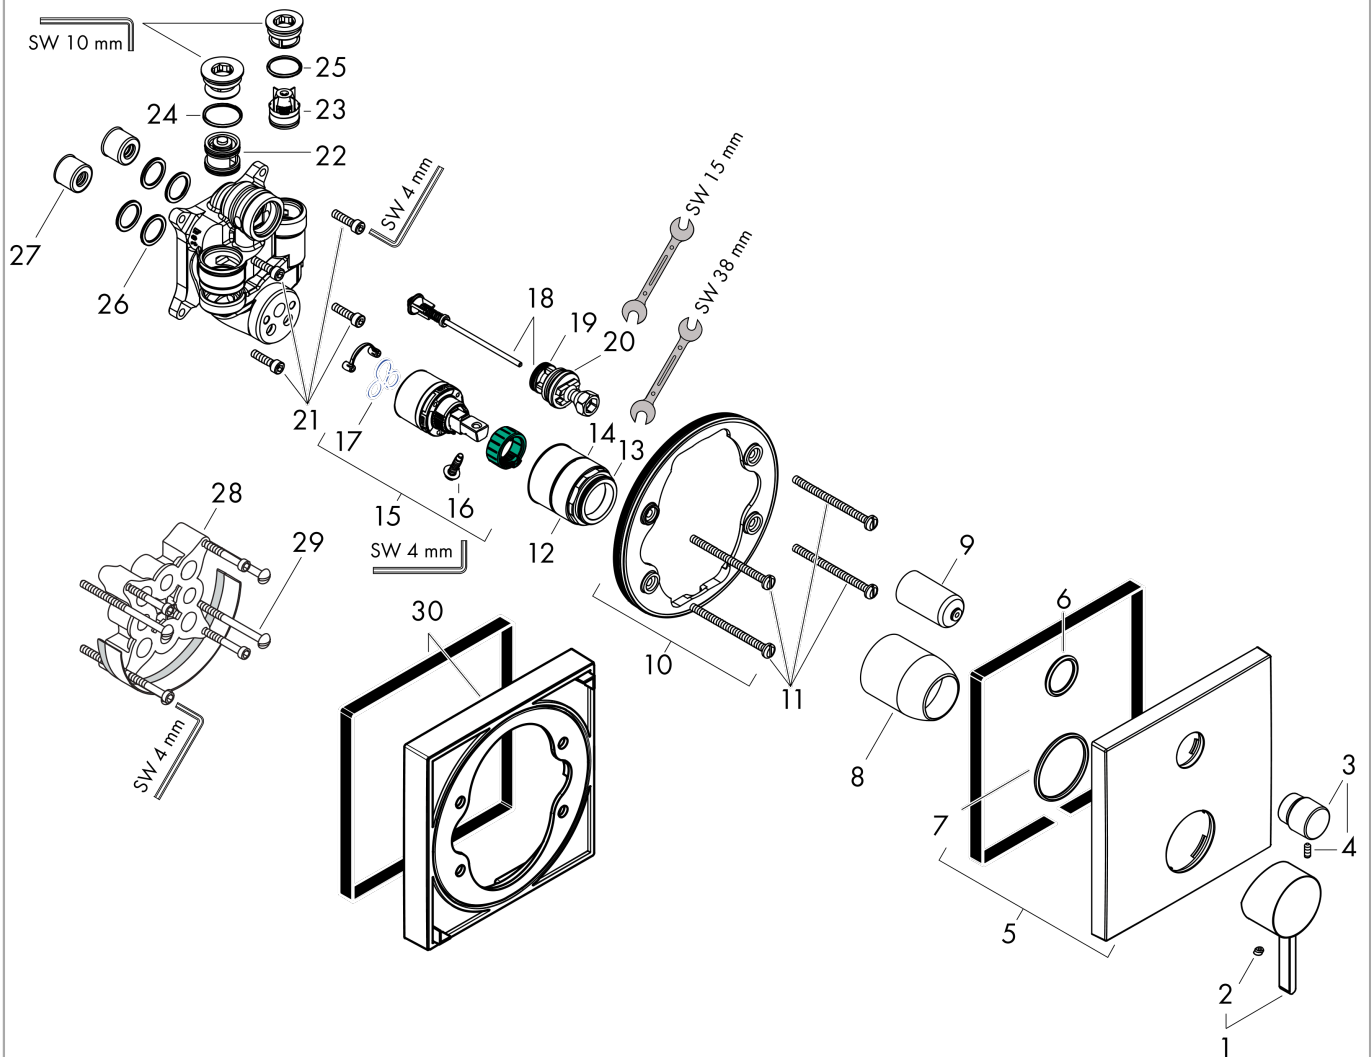

Награды за дизайн

reddot winner 2021

**Продукт****Чертеж**

Finoris

Смеситель для ванны, однорычажный, скрытого монтажа, со встроенной защитной комбинацией EN1717

Универсальный артикульный номер: 76416000

Хромированный Артикулный номер: **76416000**

**График расхода воды**

Finoris

Смеситель для ванны, однорычажный, скрытого монтажа, со встроенной защитной комбинацией EN1717

\\u041F\\u043E\\u0432\\u043E\\u0432\\u0440\\u0445\\u043D\\u043E\\u0441\\u0442\\u0442\\u0443\\u0444\\u0443\\u0442\\u0447

Хромированный Артикульный номер: **76416000**

Покомпонентное изображение

Год выпуска: >06/21

Finoris

Смеситель для ванны, однорычажный, скрытого монтажа, со встроенной защитной комбинацией EN1717

\\u041F\\u043E\\u0432\\u0435\\u0440\\u0445\\u043D\\u043E\\u0441\\u0442\\u044C:

Хромированный Артикульный номер: **76416000**

**Перечень запасных частей**

Год выпуска: >06/21

Позиция	Описание	Артикульный номер	PC	PU
1	handle	94298000	-	1
2	screw cover	96338000	-	1
3	diverter knob	98795000	-	1
4	hollow set screw M4x10	97667000	-	1
5	escutcheon 155 / 155 mm	94302000	-	1
6	O-ring 23x3	98142000	-	1
7	O-ring 43x3	98418000	-	1
8	sleeve	98790000	-	1
9	sleeve	98794000	-	1
10	holder for escutcheon	98793000	-	1
11	set of fixing screws	96454000	-	1
12	nut	98796000	-	1
13	O-ring 30x1,5	98433000	-	1
14	O-ring 39x1,5	98400000	-	1
15	cartridge, assy	92730000	-	1
16	locking screw for handle	95140000	-	1
17	seal	95008000	-	1
18	selector assy	95014000	-	1
19	O-ring 16x2,3	98207000	-	1
20	O-ring 20x2,5	92602000	-	1
21	set of screws	96525000	-	1
22	vacuum breaker	96753000	-	1
23	non return valve	96655000	-	1
24	O-Ring 22x2	98185000	-	1
25	O-ring 19x2	98426000	-	1
26	O-ring 16x2	98133000	-	1
27	noise reduction	94073000	-	1
28	extension 25 mm	13595000	-	1
29	set of fixing screws	97747000	-	1
30	extension 22 mm	13593000	-	1
a	concealed item	01800180	-	1