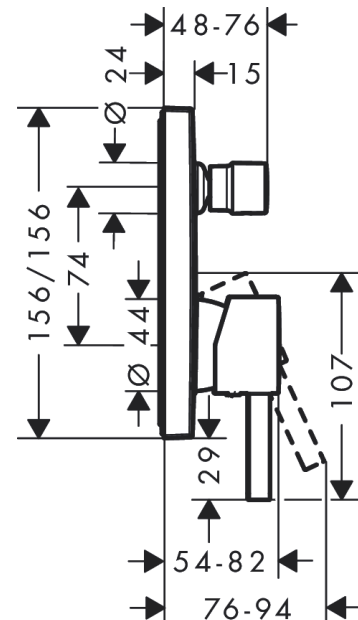

**Finoris**

Смеситель для ванны, однорычажный, скрытого монтажа, со встроенной защитной комбинацией EN1717

Матовый черный Артикульный номер: **76416670**

**Описание****Характеристики**

- 2 функции
- максимальный объем расхода воды при 3 барах: 25 л/мин
- объем расхода воды для излива при 3 барах: 25 л/мин
- объем расхода воды ручного душа при 3 барах: 24,5 л/мин
- Керамический картридж
- регулируемое ограничение температуры
- переключатель с автоматической переустановкой
- обратный клапан
- с шумопоглотителем
- с интегрированным безопасным сочетанием EN 1717
- тип соединения: основной комплект
- настенный монтаж
- мин. рабочее давление 1 бар
- макс. напор воды: 10 бар

**Награды за дизайн**

reddot winner 2021

**Продукт****Чертеж**

**Finoris**

Смеситель для ванны, однорычажный, скрытого монтажа, со встроенной защитной комбинацией EN1717

Матовый черный Артикулный номер: **76416670**

Год выпуска: >06/21

Позиция	Описание	Артикульный номер	PC	PU
1	handle	94298670	-	1
2	screw cover	96338000	-	1
3	diverter knob	98795670	-	1
4	hollow set screw M4x10	97667000	-	1
5	escutcheon 155 / 155 mm	94302670	-	1
6	O-ring 43x3	98418000	-	1
7	O-ring 23x3	98142000	-	1
8	sleeve	98790670	-	1
9	sleeve	98794670	-	1
10	holder for escutcheon	98793000	-	1
11	set of fixing screws	96454000	-	1
12	nut	98796000	-	1
13	O-ring 30x1,5	98433000	-	1
14	O-ring 39x1,5	98400000	-	1
15	cartridge, assy	92730000	-	1
16	locking screw for handle	95140000	-	1
17	seal	95008000	-	1
18	selector assy	95014000	-	1
19	O-ring 16x2,3	98207000	-	1
20	O-ring 20x2,5	92602000	-	1
21	set of screws	96525000	-	1
22	vacuum breaker	96753000	-	1
23	non return valve	96655000	-	1
24	O-Ring 22x2	98185000	-	1
25	O-ring 19x2	98426000	-	1
26	O-ring 16x2	98133000	-	1
27	noise reduction	94073000	-	1
28	extension 25 mm	13595000	-	1
29	set of fixing screws	97747000	-	1
30	extension 22 mm	13593670	-	1
a	concealed item	01800180	-	1