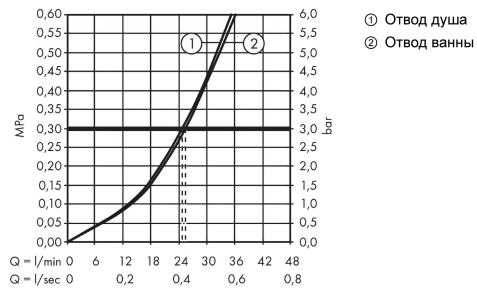

Finoris

Смеситель для ванны, однорычажный, скрытого монтажа, со встроенной защитной комбинацией EN1717

Матовый черный Артикулный номер: **76416670**

График расхода воды