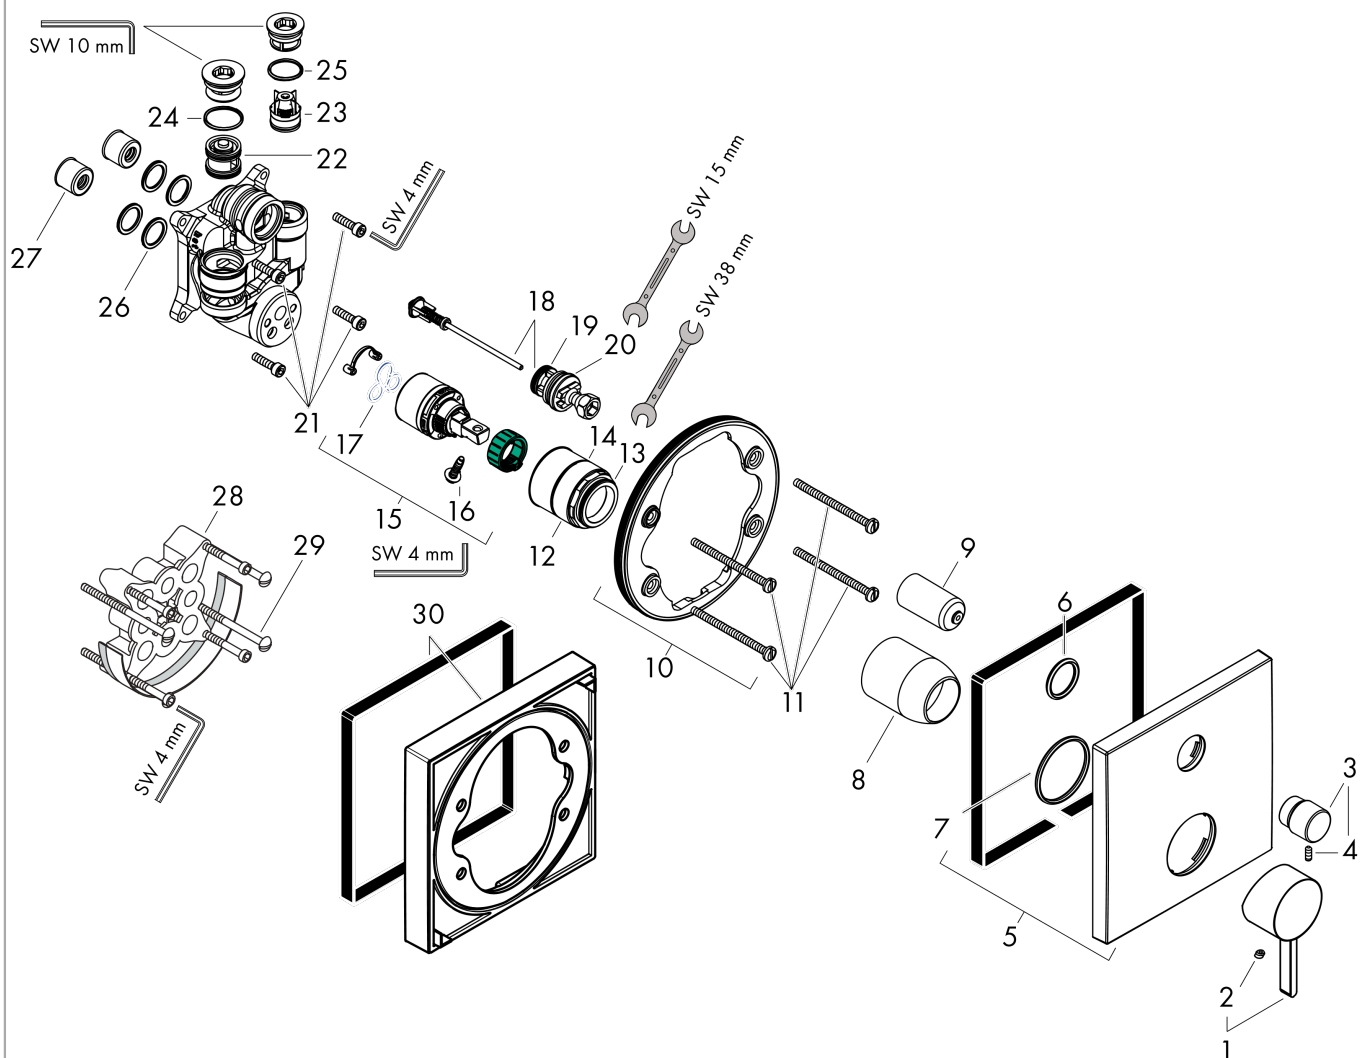

Finoris

Смеситель для ванны, однорычажный, скрытого монтажа, со встроенной защитной комбинацией EN1717

У041F\У043E\У0432\У0435\У0440\У0445\У043D\У043E\У0441\У0442\У044C: **Матовый черный** Артикульный номер: **76416670**

Покомпонентное изображение

Год выпуска: >06/21

Finoris

Смеситель для ванны, однорычажный, скрытого монтажа, со встроенной защитной комбинацией EN1717

Универсальный артикульный номер: **76416670**

Перечень запасных частей

Год выпуска: >06/21

Позиция	Описание	Артикульный номер	PC	PU
1	handle	94298670	-	1
2	screw cover	96338000	-	1
3	diverter knob	98795670	-	1
4	hollow set screw M4x10	97667000	-	1
5	escutcheon 155 / 155 mm	94302670	-	1
6	O-ring 43x3	98418000	-	1
7	O-ring 23x3	98142000	-	1
8	sleeve	98790670	-	1
9	sleeve	98794670	-	1
10	holder for escutcheon	98793000	-	1
11	set of fixing screws	96454000	-	1
12	nut	98796000	-	1
13	O-ring 30x1,5	98433000	-	1
14	O-ring 39x1,5	98400000	-	1
15	cartridge, assy	92730000	-	1
16	locking screw for handle	95140000	-	1
17	seal	95008000	-	1
18	selector assy	95014000	-	1
19	O-ring 16x2,3	98207000	-	1
20	O-ring 20x2,5	92602000	-	1
21	set of screws	96525000	-	1
22	vacuum breaker	96753000	-	1
23	non return valve	96655000	-	1
24	O-Ring 22x2	98185000	-	1
25	O-ring 19x2	98426000	-	1
26	O-ring 16x2	98133000	-	1
27	noise reduction	94073000	-	1
28	extension 25 mm	13595000	-	1
29	set of fixing screws	97747000	-	1
30	extension 22 mm	13593670	-	1
a	concealed item	01800180	-	1