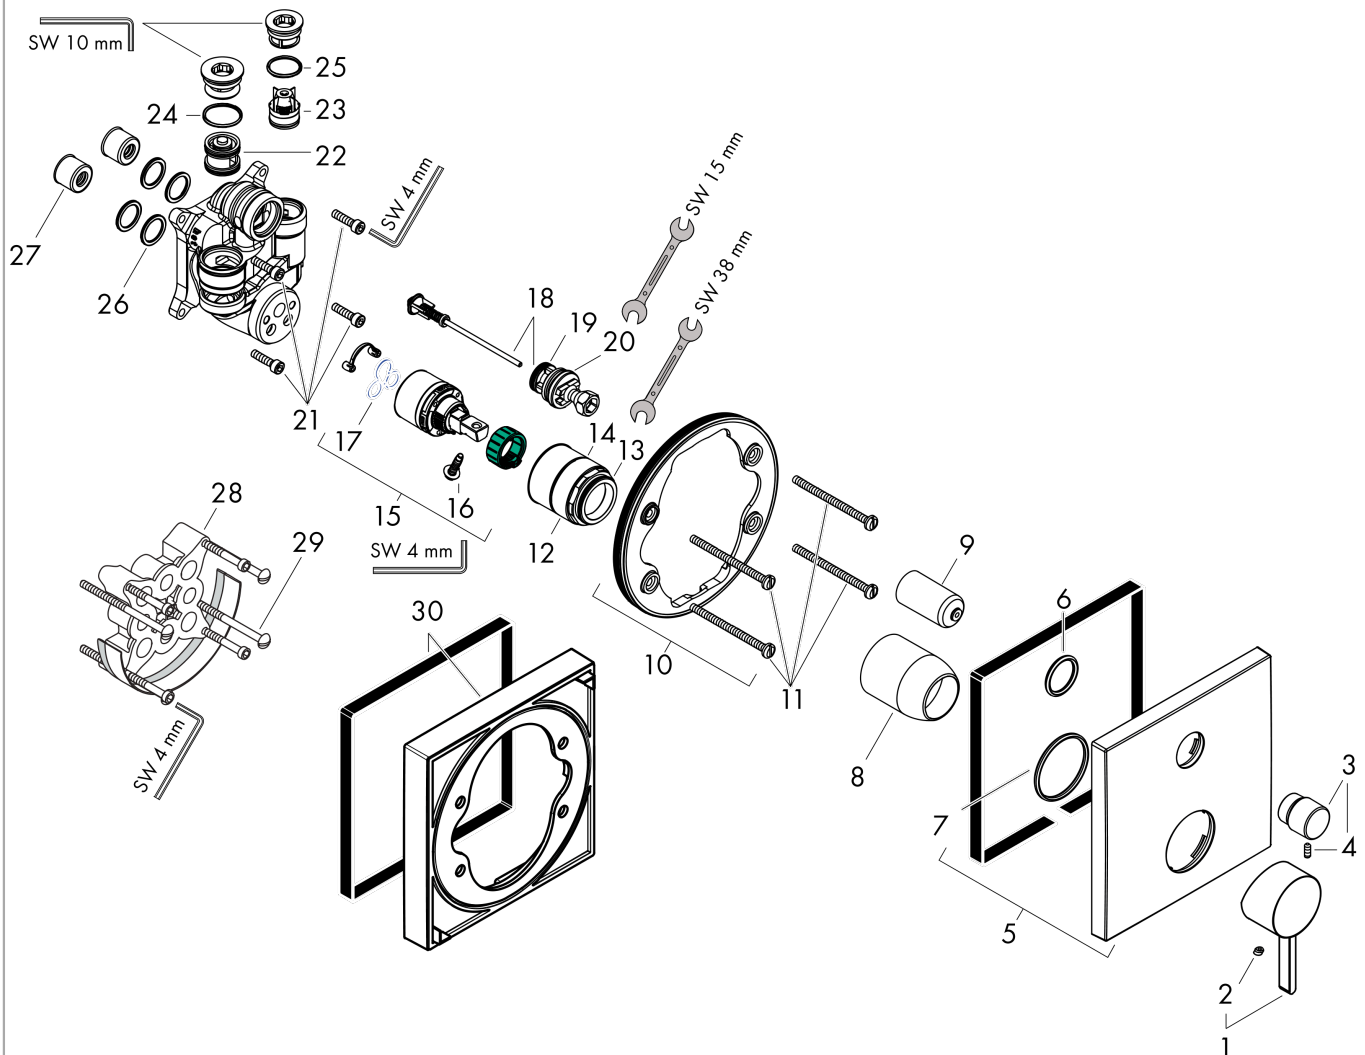

Награды за дизайн

reddot winner 2021

**Продукт****Чертеж**

Finoris

Смеситель для ванны, однорычажный, скрытого монтажа, со встроенной защитной комбинацией EN1717

№041F№043E№0432№0435№0440№0445№043D№043E№0441№0442№044C: **Матовый белый** Артикульный номер: **76416700**

**График расхода воды**

Finoris

Смеситель для ванны, однорычажный, скрытого монтажа, со встроенной защитной комбинацией EN1717

Матовый белый Артикулный номер: **76416700**

Покомпонентное изображение

Год выпуска: >07/21

Finoris

Смеситель для ванны, однорычажный, скрытого монтажа, со встроенной защитной комбинацией EN1717

\\u041F\\u043E\\u0432\\u0435\\u0440\\u0445\\u043D\\u043E\\u0441\\u0442\\u044C: **Матовый**

белый Артикульный номер: **76416700**

**Перечень запасных частей**

Год выпуска: >07/21

Позиция	Описание	Артикульный номер	PC	PU
1	handle	94298700	-	1
2	screw cover	96338000	-	1
3	diverter knob	98795700	-	1
4	hollow set screw M4x10	97667000	-	1
5	escutcheon 155 / 155 mm	94302700	-	1
6	O-ring 43x3	98418000	-	1
7	O-ring 23x3	98142000	-	1
8	sleeve	98790700	-	1
9	sleeve	98794700	-	1
10	holder for escutcheon	98793000	-	1
11	set of fixing screws	96454000	-	1
12	nut	98796000	-	1
13	O-ring 30x1,5	98433000	-	1
14	O-ring 39x1,5	98400000	-	1
15	cartridge, assy	92730000	-	1
16	locking screw for handle	95140000	-	1
17	seal	95008000	-	1
18	selector assy	95014000	-	1
19	O-ring 16x2,3	98207000	-	1
20	O-ring 20x2,5	92602000	-	1
21	set of screws	96525000	-	1
22	vacuum breaker	96753000	-	1
23	non return valve	96655000	-	1
24	O-Ring 22x2	98185000	-	1
25	O-ring 19x2	98426000	-	1
26	O-ring 16x2	98133000	-	1
27	noise reduction	94073000	-	1
28	extension 25 mm	13595000	-	1
29	set of fixing screws	97747000	-	1
30	extension 22 mm	13593700	-	1
a	concealed item	01800180	-	1