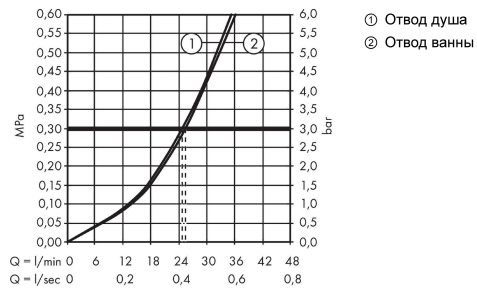

Finoris

Смеситель для ванны, однорычажный, скрытого монтажа, со встроенной защитной комбинацией EN1717

№041F№043E№0432№0435№0440№0445№043D№043E№0441№0442№044C: **Матовый белый** Артикульный номер: **76416700**

График расхода воды