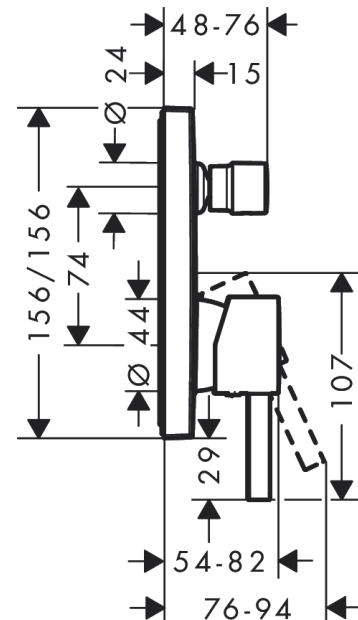

Finoris

Смеситель для ванны, однорычажный, скрытого монтажа, со встроенной защитной комбинацией EN1717

\\u041F\\u043E\\u0432\\u0435\\u0440\\u0445\\u043D\\u043E\\u0441\\u0442\\u0442\\u044C: **Матовый белый** Артикульный номер: **76416700**

**Описание****Характеристики**

- 2 функции
- максимальный объем расхода воды при 3 барах: 25 л/мин
- объем расхода воды для излива при 3 барах: 25 л/мин
- объем расхода воды ручного душа при 3 барах: 24,5 л/мин
- Керамический картридж
- регулируемое ограничение температуры
- переключатель с автоматической переустановкой
- обратный клапан
- с шумопоглотителем
- с интегрированным безопасным сочетанием EN 1717
- тип соединения: основной комплект
- настенный монтаж
- мин. рабочее давление 1 бар
- макс. напор воды: 10 бар

Награды за дизайн

reddot winner 2021

**Продукт****Чертеж**

Finoris

Смеситель для ванны, однорычажный, скрытого монтажа, со встроенной защитной комбинацией EN1717

№041F№043E№0432№0435№0440№0445№043D№043E№0441№0442№044C: **Матовый белый** Артикульный номер: **76416700**

**График расхода воды**

Finoris

Смеситель для ванны, однорычажный, скрытого монтажа, со встроенной защитной комбинацией EN1717

Матовый белый Артикулный номер: **76416700**

Покомпонентное изображение

Год выпуска: >07/21