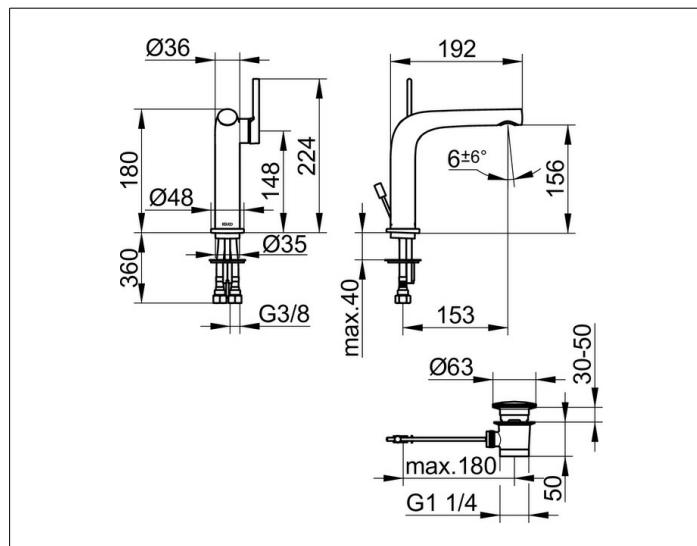

Edition 400

51502030000 Однорычажный смеситель для умывальника 150

ИЗДЕЛИЕ

ЧЕРТЕЖ

ОПИСАНИЕ ИЗДЕЛИЯ

с гарнитурой для слива и донным клапаном 1 1/4 дюйма,
монтаж на одно отверстие с системой быстрого монтажа,
керамический картридж, аэратор SLIM SSR M 24x1,
угол наклона струи регулируется,
гибкая подводка 435 мм, G 3/8 дюйма,
поток воды ограничен 7,6 л/мин.