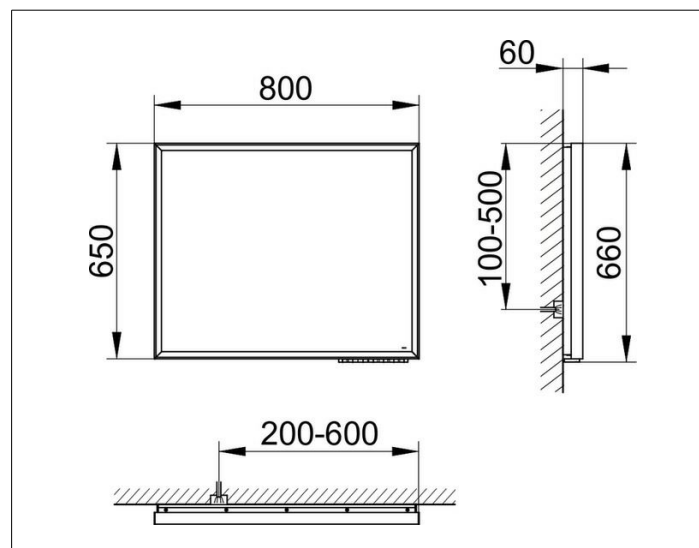

**Royal Lumos**

14598172500 Зеркало с подсветкой

**ИЗДЕЛИЕ****ЧЕРТЕЖ****ОПИСАНИЕ ИЗДЕЛИЯ**

с подогревом зеркального полотна (по центру),  
бесступенчатая настройка тона подсветки от 2700  
Кельвин (теплая белая) до 6500 Кельвин (дневной свет),  
обрамление из алюминия

Подсветка:

Светодиоды (срок службы > 30.000 часов горения.)

бесступенчатый реостат/диммер

ЕЕК: C , 53 kWh/1000h

**ПОВЕРХНОСТЬ**

53 Watt + 52 Watt

**ГАБАРИТЫ**

800 x 650 x 60 mm