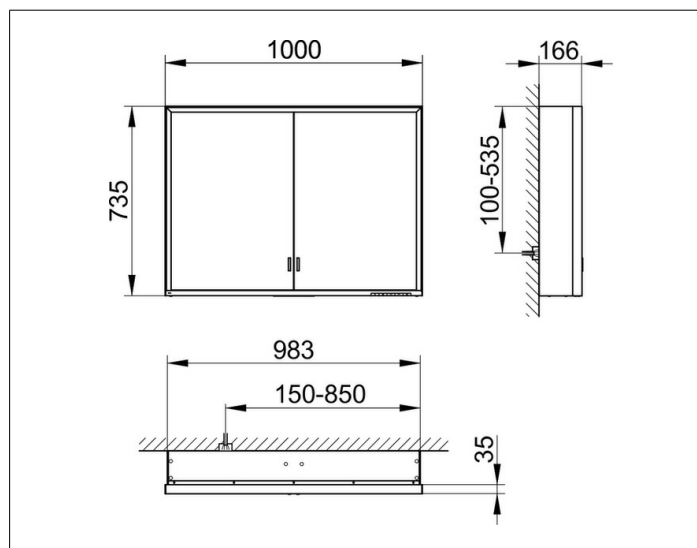

**Royal Lumos**

14304172301 Зеркальный шкаф

**ИЗДЕЛИЕ****ЧЕРТЕЖ****ОПИСАНИЕ ИЗДЕЛИЯ**

для монтажа на стене  
 бесступенчатая настройка тона подсветки от 2700 Кельвин (теплая белая) до 6500 Кельвин (дневной свет),  
 2 поворотные дверцы с двусторонним озеркаливанием стекла, корпус из анодированного серебристого алюминия,  
 боковины корпуса из белого лакированного стекла, задняя стенка зеркальная

**ПОВЕРХНОСТЬ**

серебристый анодированный

**ГАБАРИТЫ**

1000 x 735 x 165 mm