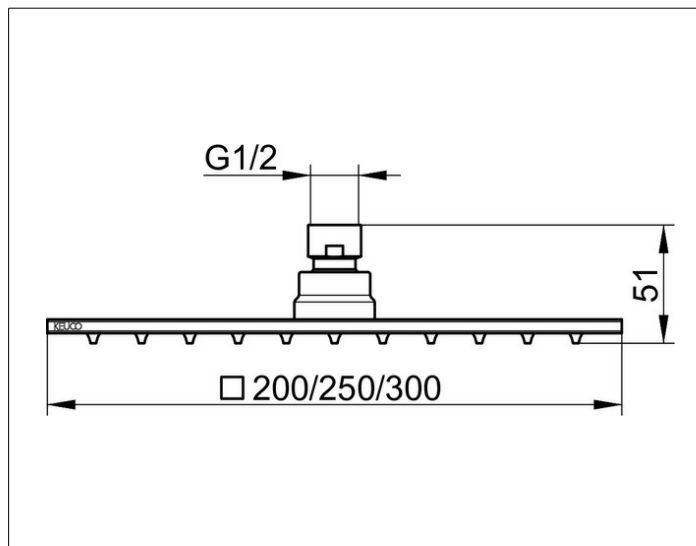

Brausen und Brausezubehör
59986010302 Верхний душ

ИЗДЕЛИЕ

ЧЕРТЕЖ

ОПИСАНИЕ ИЗДЕЛИЯ

квадратная насадка, поток воды ограничен 15 л/мин.

ПОВЕРХНОСТЬ

хром

ГАБАРИТЫ

300 x 300 mm