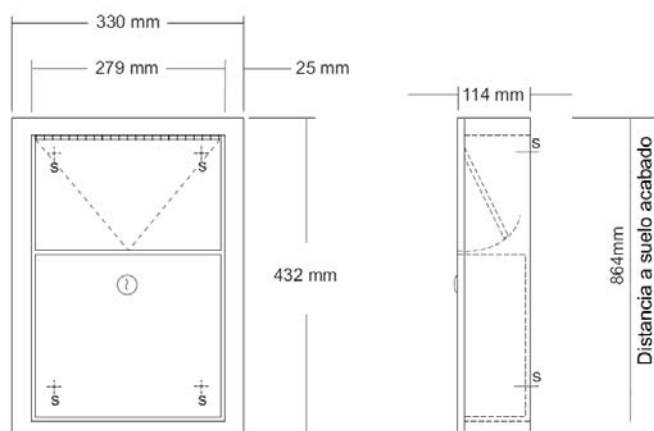

**Встраиваемый контейнер для мусора, нержавеющая сталь, матовая поверхность**

- Нажимная самозакрывающаяся дверца.
- Матовая нержавеющая сталь.
- Встраиваемая установка.
- Безопасная конструкция без режущих кромок.
- Защитная крышка со штифтовым замком.

**ТЕХНИЧЕСКАЯ ИНФОРМАЦИЯ**

- Изготовлен из нержавеющей стали AISI 304.
- Размеры: высота 432 мм, ширина 330 мм, глубина 114 мм.
- Емкость: 5,5 литров.
- Техническое обслуживание: нержавеющая сталь нуждается в уходе. Мы рекомендуем ежемесячную очистку специальным средством для нержавеющей стали.

**КРАТКОЕ ОПИСАНИЕ**

Контейнер для мусора из нержавеющей стали AISI 304. Нажимная самозакрывающаяся дверца. Емкость: 5,5 литров. Размеры: высота 432 мм, ширина 330 мм, глубина 114 мм.

**ЧЕРТЕЖ**

NOFER S.L.  
 Avenida de la fama, 118  
 08940 - Cornellà de Llobregat (Barcelona)  
 Tel +34 934 742 423 · Fax +34 934 743 548  
 export@nofer.com · www.nofer.com