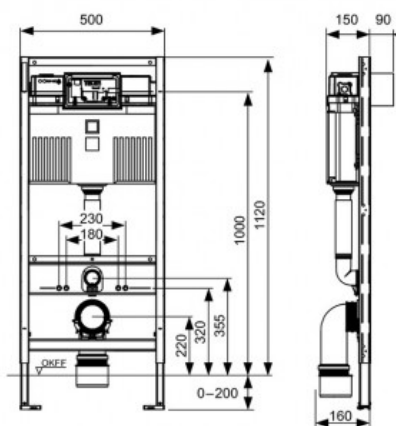

## Застенный модуль (h = 1120 мм) для установки подвесного унитаза (арт. 9300302)

### Комплектация

- смывной бачок объемом 10 л, выборочный слив большого (4,5/6/7,5/9 л) или малого (3 л) объема воды;
- комплект крепежных элементов для установки унитаза (установочное расстояние 180 или 230 мм);
- комплект патрубков с резиновыми манжетами для подсоединения унитаза;
- фановый отвод  $\square$  90/100 мм;
- комплект защитных заглушек для патрубков;
- шаблон для отделки отверстия под панель смыва;
- инструкция по установке застенного модуля.