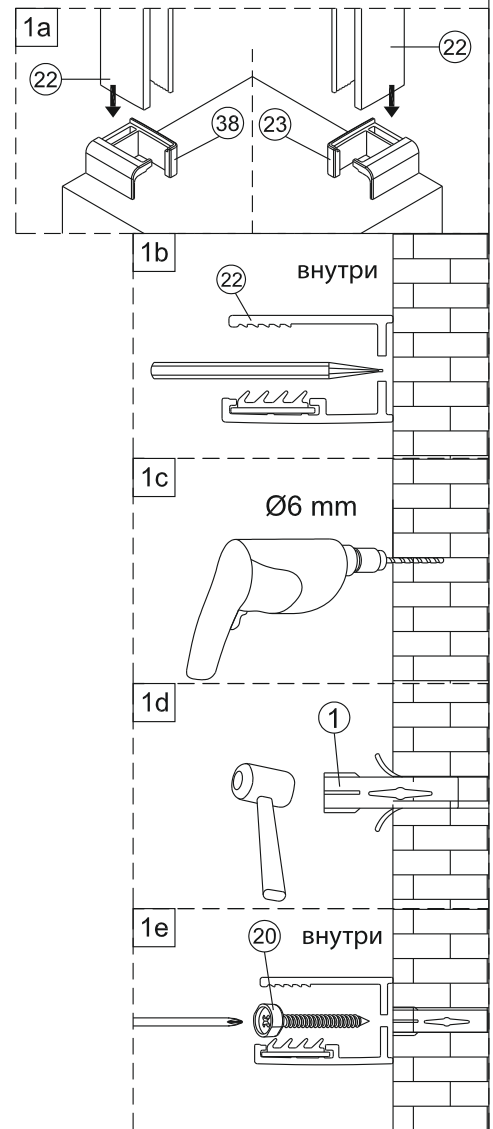

## Инструкция по монтажу

**1**

Примечание: покрытие Easy Clean нанесено только на внутреннюю сторону

4

5

6

Примечание: покрытие Easy Clean нанесено только на внутреннюю сторону

8

внутри

9

Регулируемое уплотнение  
можно разорвать  
на необходимую высоту

10

11

12

Очистите эту область и приклейте предупреждающий стикер на зафиксированную панель

13