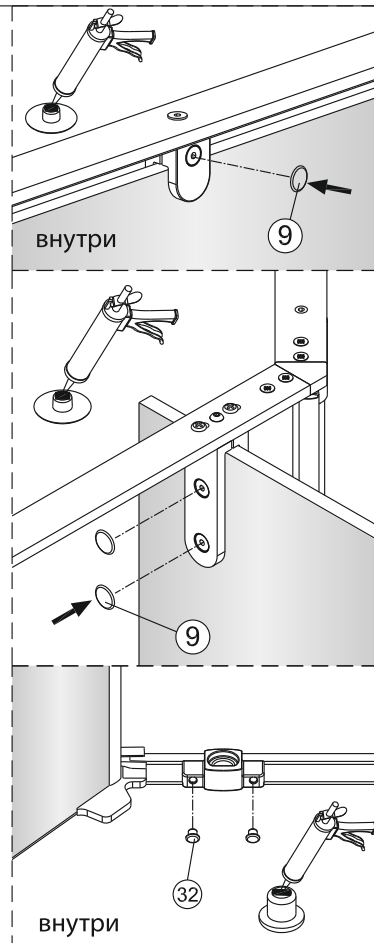

## Инструкция по монтажу

**1**

Примечание: покрытие Easy Clean нанесено только на внутреннюю сторону

4

5

6

Примечание: покрытие Easy Clean нанесено только на внутреннюю сторону

8

внутри

9

Регулируемое уплотнение  
можно разорвать  
на необходимую высоту

10

11

12

Очистите эту область и приклейте предупреждающий стикер на зафиксированную панель

13