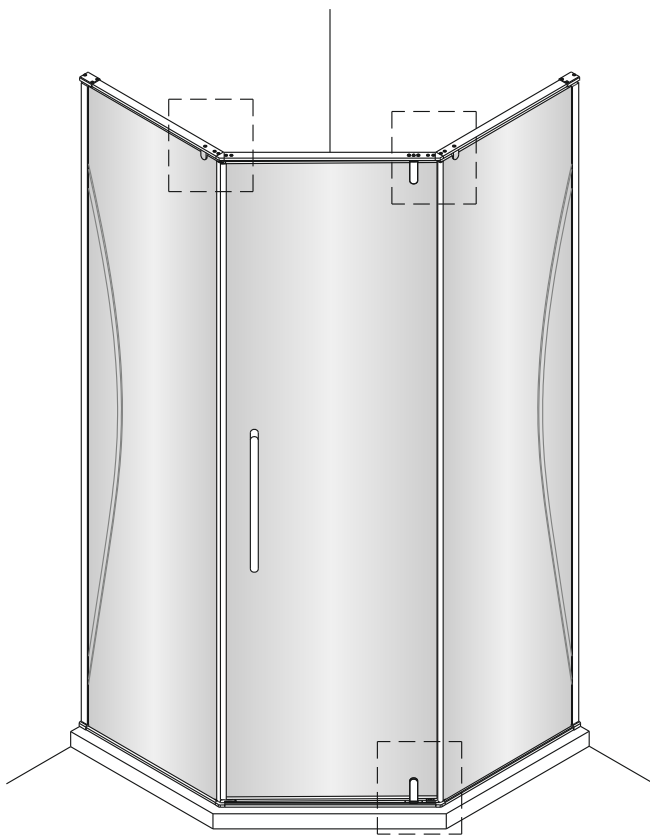

## Инструкция по монтажу

**1**

Примечание: покрытие Easy Clean нанесено только на внутреннюю сторону

4

5

6

Примечание: покрытие Easy Clean нанесено только на внутреннюю сторону

8

внутри

9

Регулируемое уплотнение  
можно разорвать  
на необходимую высоту

10

11

12

Очистите эту область и приклейте предупреждающий стикер на зафиксированную панель

13