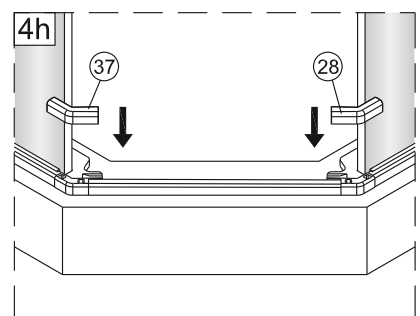

## Инструкция по монтажу

**1**

Примечание: покрытие Easy Clean нанесено только на внутреннюю сторону

4

5

6

Примечание: покрытие Easy Clean нанесено только на внутреннюю сторону

8

внутри

9

Регулируемое уплотнение  
можно разорвать  
на необходимую высоту

10

11

12

Очистите эту область и приклейте предупреждающий стикер на зафиксированную панель

13