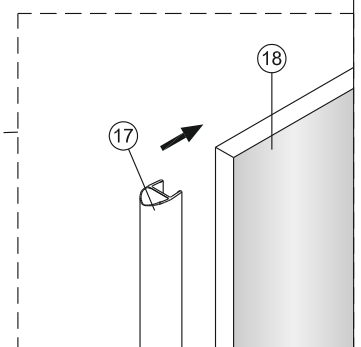

## Инструкция по монтажу

**1**

Примечание: покрытие Easy Clean нанесено только на внутреннюю сторону

4

5

6

Примечание: покрытие Easy Clean нанесено только на внутреннюю сторону

8

внутри

9

Регулируемое уплотнение  
можно разорвать  
на необходимую высоту

10

11

12

Очистите эту область и приклейте предупреждающий стикер на зафиксированную панель

13