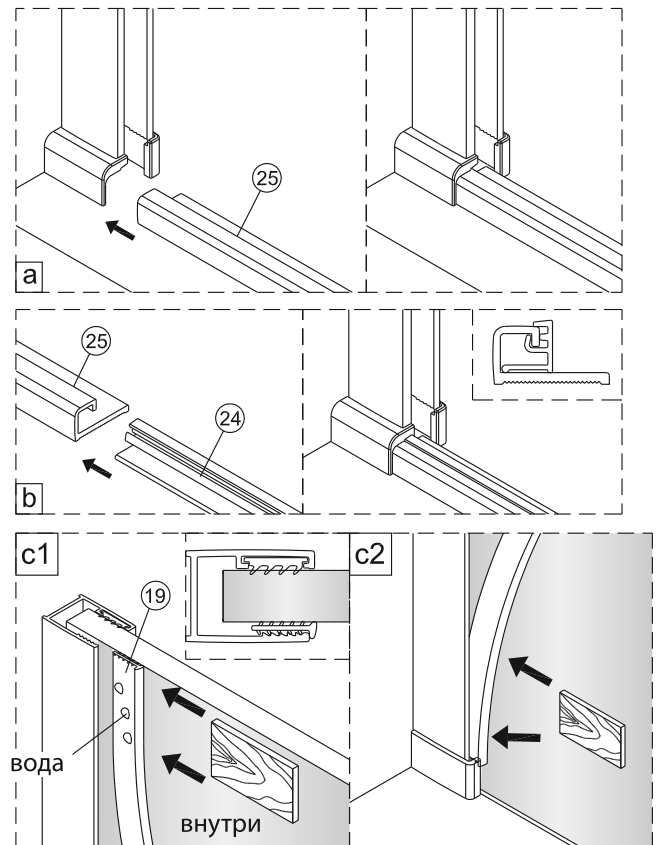

## Инструкция по монтажу

**1**

Примечание: покрытие Easy Clean нанесено только на внутреннюю сторону

4

5

6

Примечание: покрытие Easy Clean нанесено только на внутреннюю сторону

8

внутри

9

Регулируемое уплотнение  
можно разорвать  
на необходимую высоту

10

11

12

Очистите эту область и приклейте предупреждающий стикер на зафиксированную панель

13