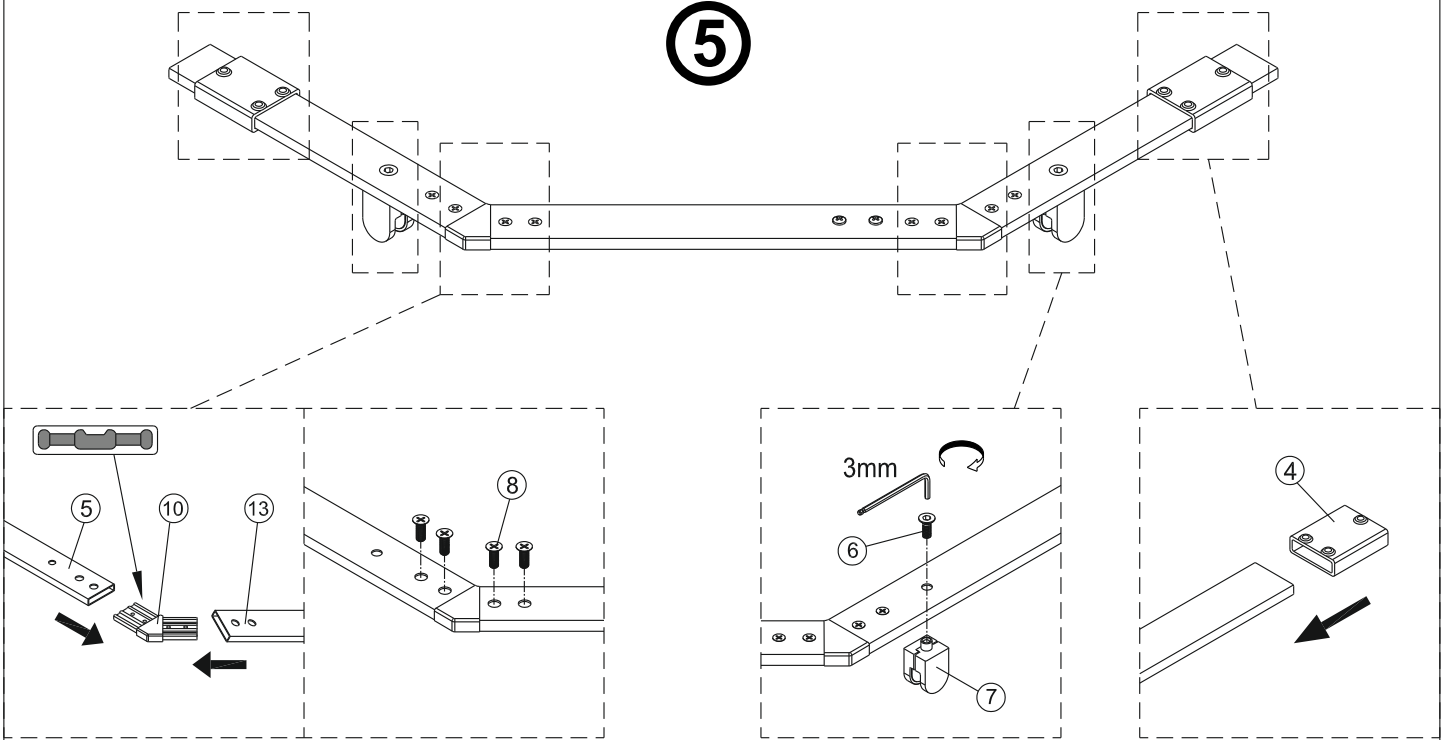

## Инструкция по монтажу

**1**

Примечание: покрытие Easy Clean нанесено только на внутреннюю сторону

4

5

6

Примечание: покрытие Easy Clean нанесено только на внутреннюю сторону

8

внутри

9

Регулируемое уплотнение  
можно разорвать  
на необходимую высоту

10

11

12

Очистите эту область и приклейте предупреждающий стикер на зафиксированную панель

13