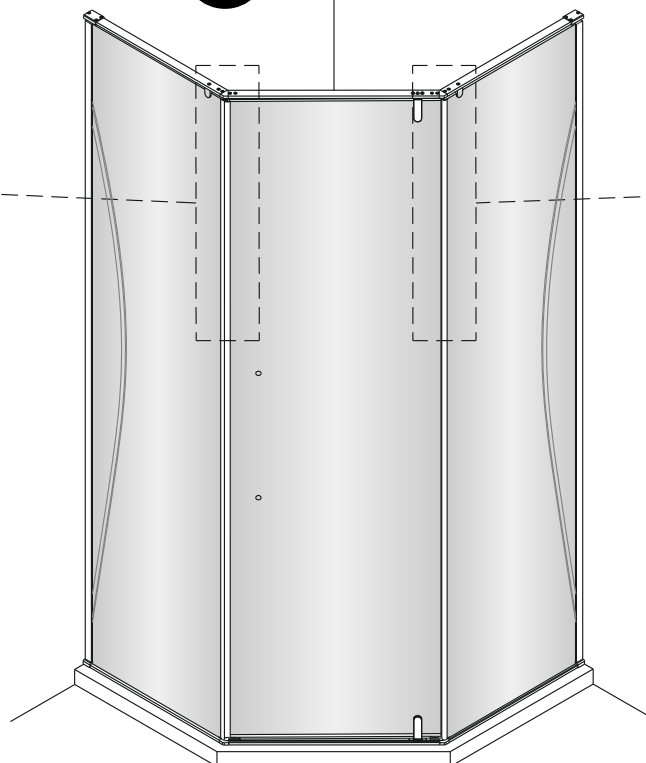

## Инструкция по монтажу

**1**

Примечание: покрытие Easy Clean нанесено только на внутреннюю сторону

4

5

6

Примечание: покрытие Easy Clean нанесено только на внутреннюю сторону

8

внутри

9

Регулируемое уплотнение  
можно разорвать  
на необходимую высоту

10

11

12

Очистите эту область и приклейте предупреждающий стикер на зафиксированную панель

13