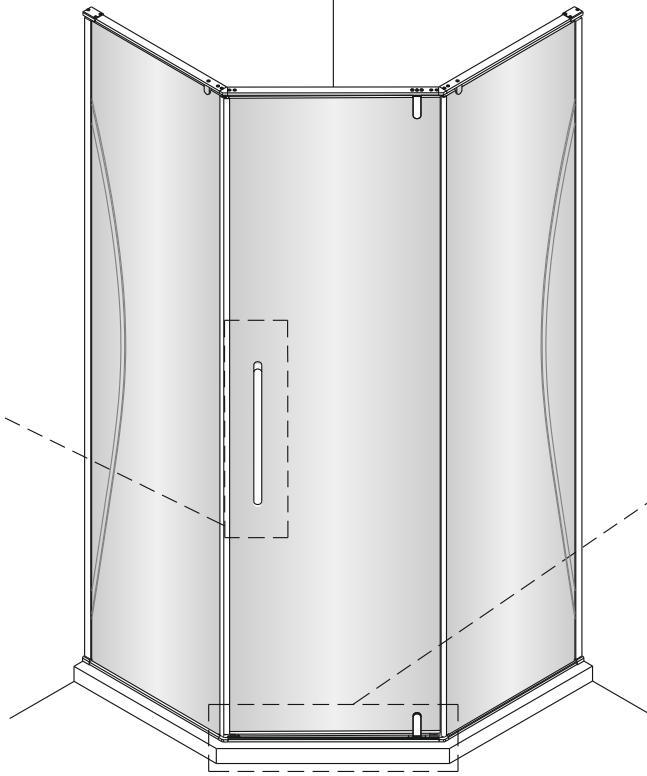

## Инструкция по монтажу

**1**

Примечание: покрытие Easy Clean нанесено только на внутреннюю сторону

4

5

6

Примечание: покрытие Easy Clean нанесено только на внутреннюю сторону

8

внутри

9

Регулируемое уплотнение  
можно разорвать  
на необходимую высоту

10

11

12

Очистите эту область и приклейте предупреждающий стикер на зафиксированную панель

13