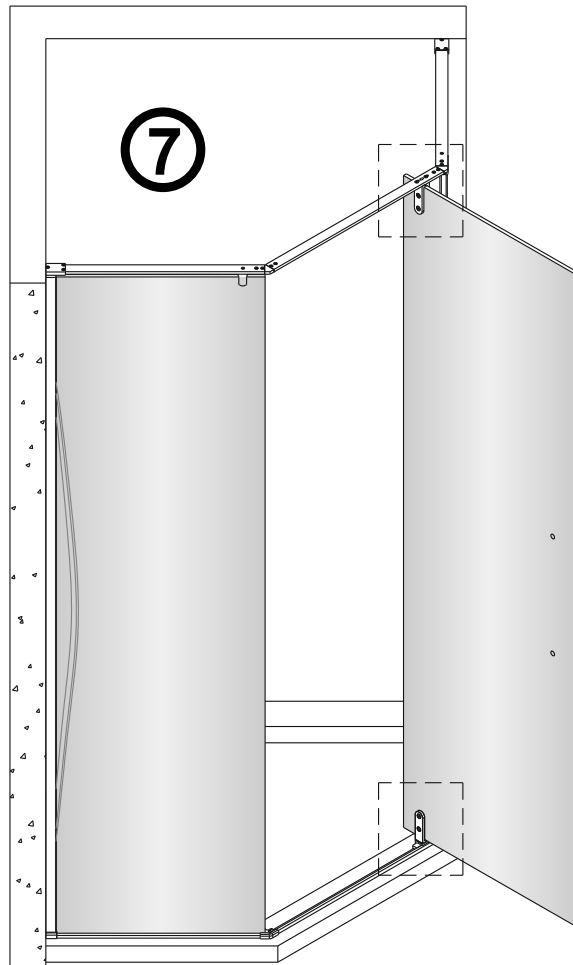

## Инструкция по монтажу

**1**

Примечание: покрытие Easy Clean нанесено только на внутреннюю сторону

4

5

6

Примечание: покрытие Easy Clean нанесено только на внутреннюю сторону

8

внутри

9

Регулируемое уплотнение  
можно разорвать  
на необходимую высоту

10

11

12

Очистите эту область и приклейте предупреждающий стикер на зафиксированную панель

13