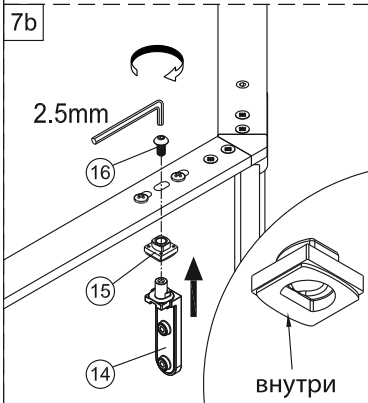

## Инструкция по монтажу

**1**

Примечание: покрытие Easy Clean нанесено только на внутреннюю сторону

4

5

6

Примечание: покрытие Easy Clean нанесено только на внутреннюю сторону

8

внутри

9

Регулируемое уплотнение  
можно разорвать  
на необходимую высоту

10

11

12

Очистите эту область и приклейте предупреждающий стикер на зафиксированную панель

13