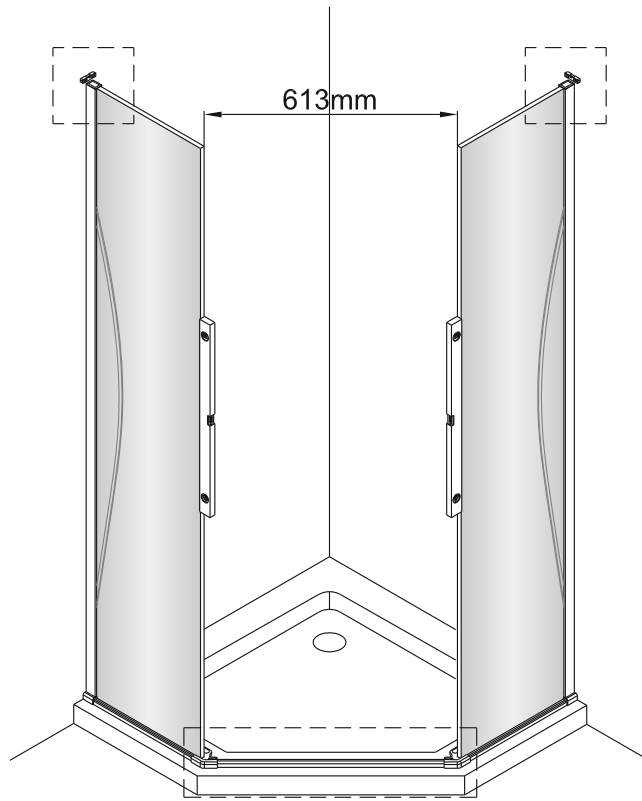

## Инструкция по монтажу

**1**

Примечание: покрытие Easy Clean нанесено только на внутреннюю сторону

4

5

6

Примечание: покрытие Easy Clean нанесено только на внутреннюю сторону

8

внутри

9

Регулируемое уплотнение  
можно разорвать  
на необходимую высоту

10

11

12

Очистите эту область и приклейте предупреждающий стикер на зафиксированную панель

13