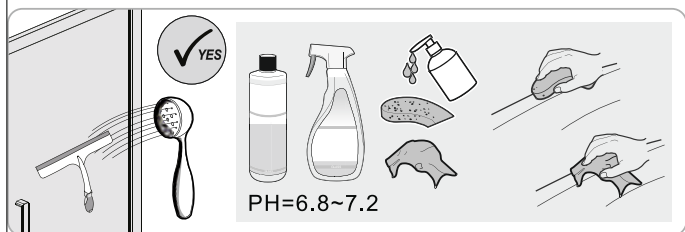

## Инструкция по монтажу

**1**

Примечание: покрытие Easy Clean нанесено только на внутреннюю сторону

4

5

6

Примечание: покрытие Easy Clean нанесено только на внутреннюю сторону

8

внутри

9

Регулируемое уплотнение  
можно разорвать  
на необходимую высоту

10

11

12

Очистите эту область и приклейте предупреждающий стикер на зафиксированную панель

13