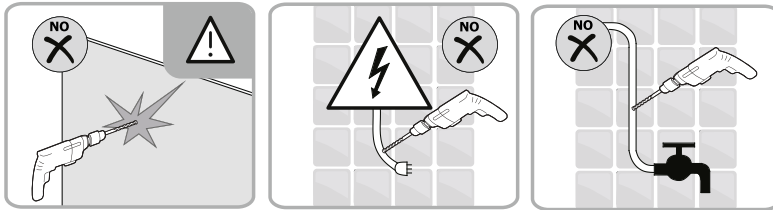

## Инструкция по монтажу

**1**

Примечание: покрытие Easy Clean нанесено только на внутреннюю сторону

4

5

6

Примечание: покрытие Easy Clean нанесено только на внутреннюю сторону

8

внутри

9

Регулируемое уплотнение  
можно разорвать  
на необходимую высоту

10

11

12

Очистите эту область и приклейте предупреждающий стикер на зафиксированную панель

13