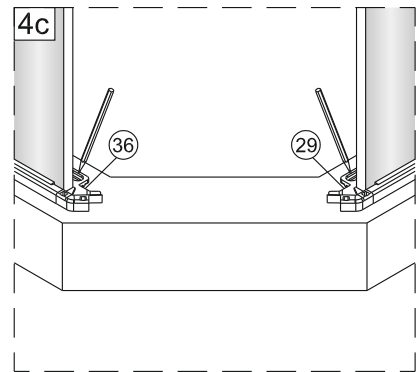

## Инструкция по монтажу

**1**

Примечание: покрытие Easy Clean нанесено только на внутреннюю сторону

4

5

6

Примечание: покрытие Easy Clean нанесено только на внутреннюю сторону

8

внутри

9

Регулируемое уплотнение  
можно разорвать  
на необходимую высоту

10

11

12

Очистите эту область и приклейте предупреждающий стикер на зафиксированную панель

13