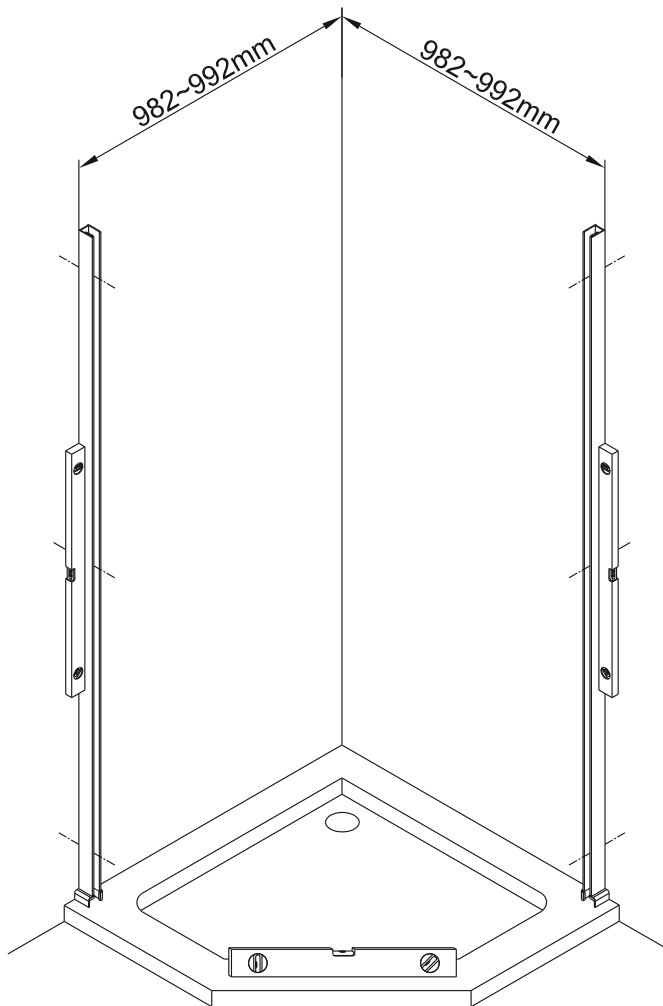

## Инструкция по монтажу

**1**

Примечание: покрытие Easy Clean нанесено только на внутреннюю сторону

4

5

6

Примечание: покрытие Easy Clean нанесено только на внутреннюю сторону

8

внутри

9

Регулируемое уплотнение  
можно разорвать  
на необходимую высоту

10

11

12

Очистите эту область и приклейте предупреждающий стикер на зафиксированную панель

13