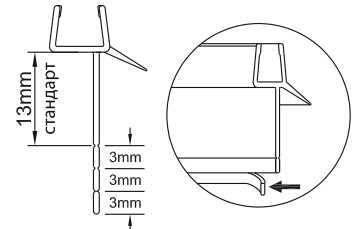

## Инструкция по монтажу

**1**

Примечание: покрытие Easy Clean нанесено только на внутреннюю сторону

4

5

6

Примечание: покрытие Easy Clean нанесено только на внутреннюю сторону

8

внутри

9

Регулируемое уплотнение  
можно разорвать  
на необходимую высоту

10

11

12

Очистите эту область и приклейте предупреждающий стикер на зафиксированную панель

13