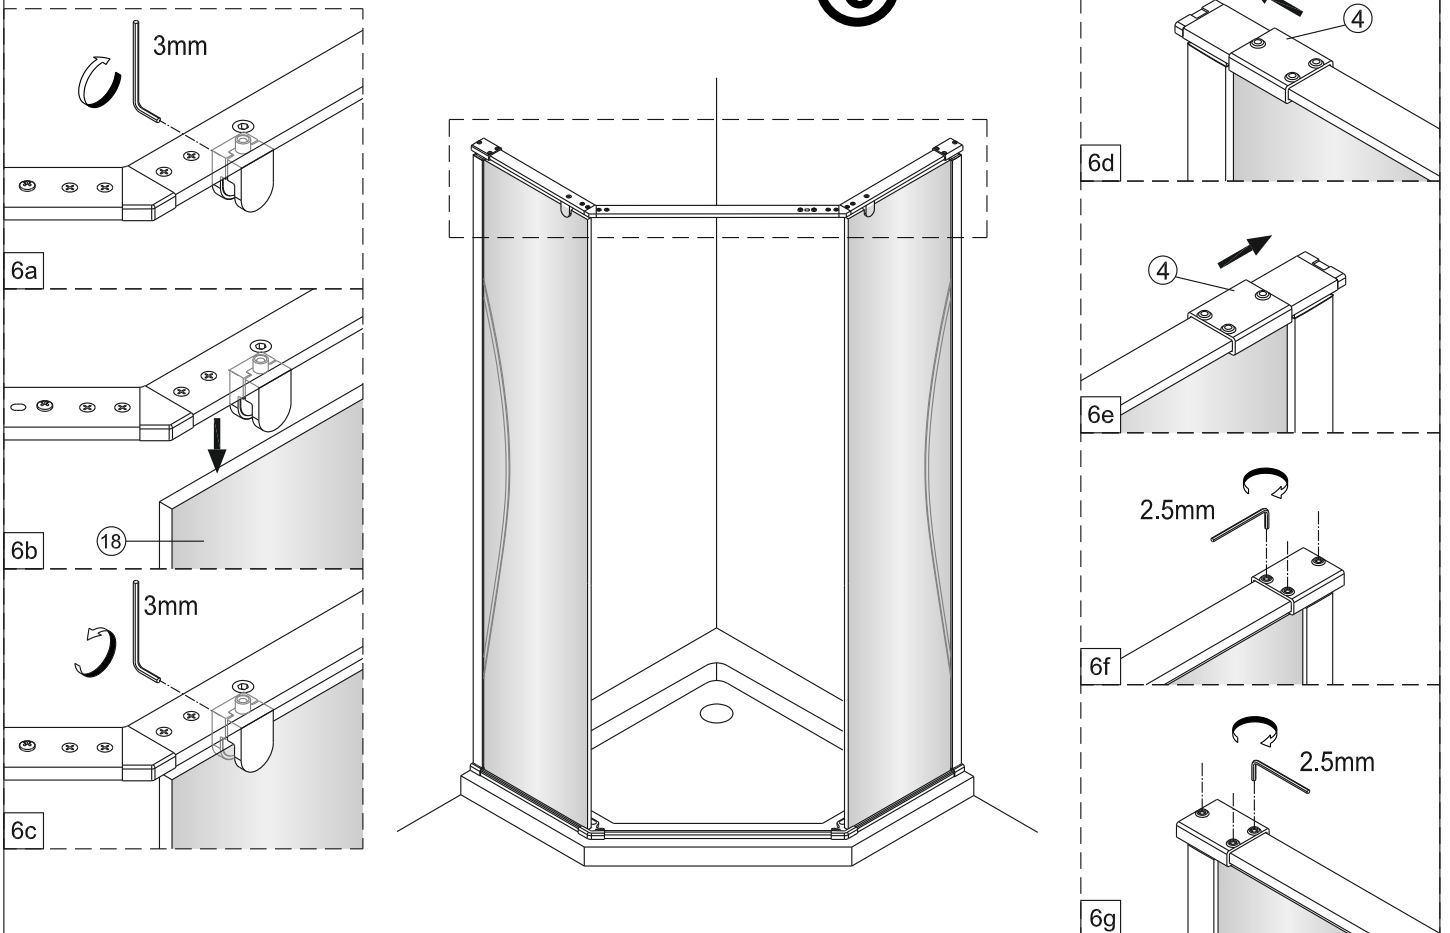

## Инструкция по монтажу

**1**

Примечание: покрытие Easy Clean нанесено только на внутреннюю сторону

4

5

6

Примечание: покрытие Easy Clean нанесено только на внутреннюю сторону

8

внутри

9

Регулируемое уплотнение  
можно разорвать  
на необходимую высоту

10

11

12

Очистите эту область и приклейте предупреждающий стикер на зафиксированную панель

13