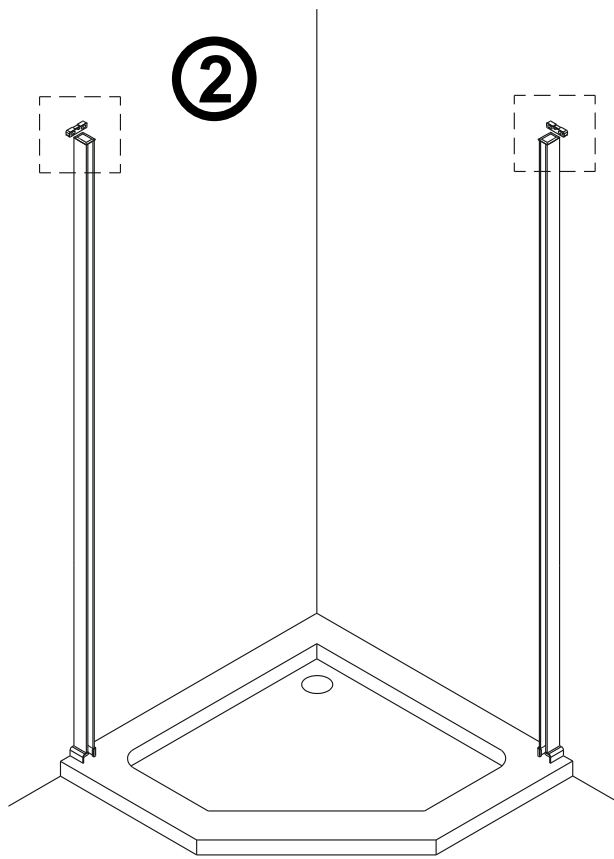

## Инструкция по монтажу

**1**

Примечание: покрытие Easy Clean нанесено только на внутреннюю сторону

4

5

6

Примечание: покрытие Easy Clean нанесено только на внутреннюю сторону

8

внутри

9

Регулируемое уплотнение  
можно разорвать  
на необходимую высоту

10

11

12

Очистите эту область и приклейте предупреждающий стикер на зафиксированную панель

13