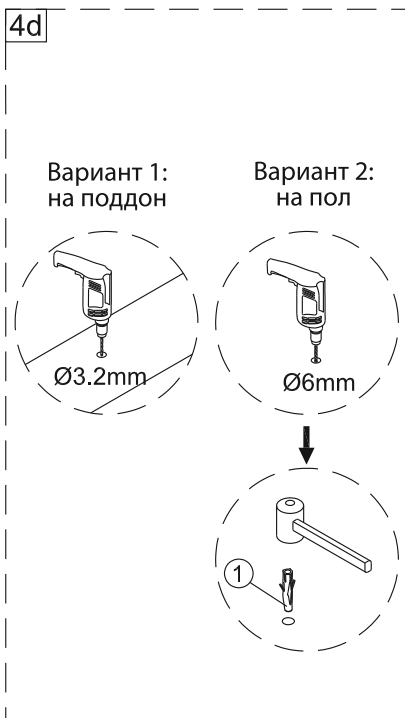

## Инструкция по монтажу

**1**

Примечание: покрытие Easy Clean нанесено только на внутреннюю сторону

4

5

6

Примечание: покрытие Easy Clean нанесено только на внутреннюю сторону

8

внутри

9

Регулируемое уплотнение  
можно разорвать  
на необходимую высоту

10

11

12

Очистите эту область и приклейте предупреждающий стикер на зафиксированную панель

13