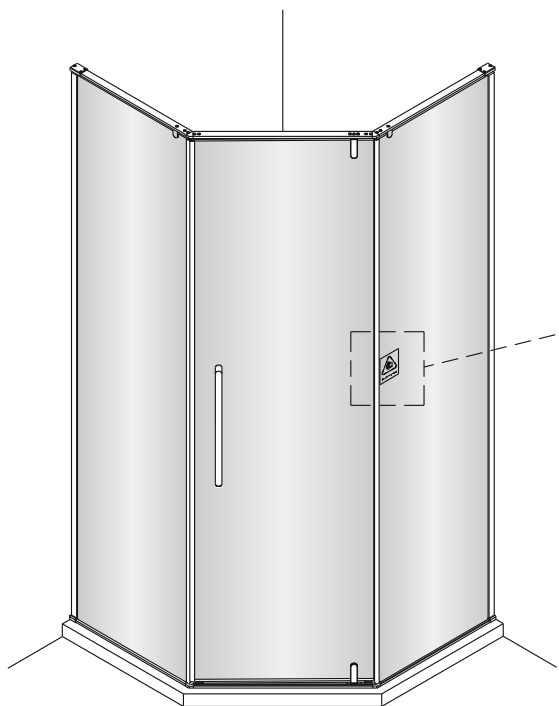

## Инструкция по монтажу

**1**

Примечание: покрытие Easy Clean нанесено только на внутреннюю сторону

4

5

6

Примечание: покрытие Easy Clean нанесено только на внутреннюю сторону

8

внутри

9

Регулируемое уплотнение  
можно разорвать  
на необходимую высоту

10

11

12

Очистите эту область и приклейте предупреждающий стикер на зафиксированную панель

13