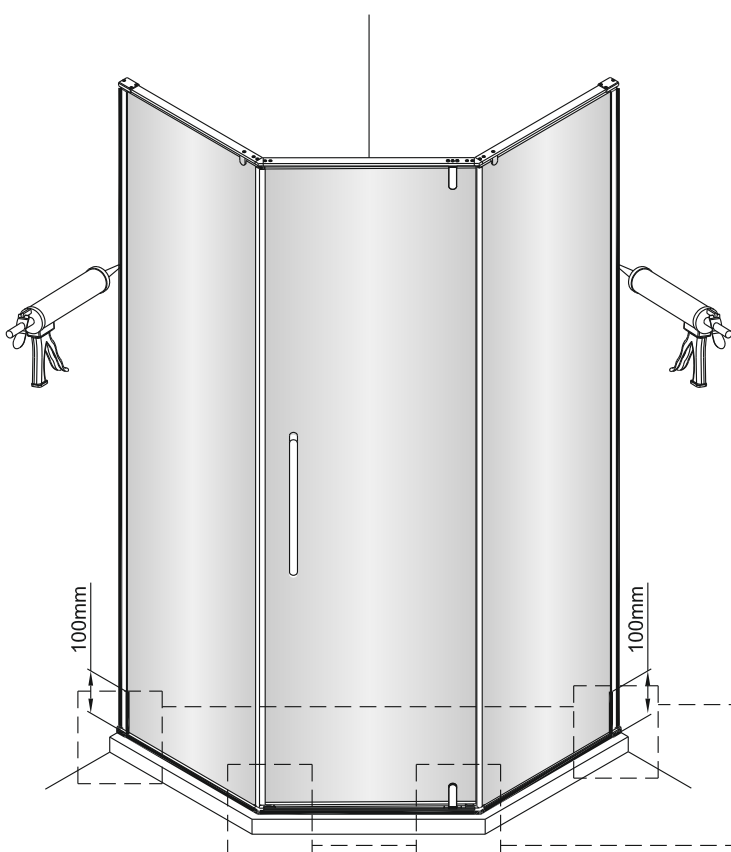

Очистите эту область и приклейте предупреждающий стикер на зафиксированную панель

13

14