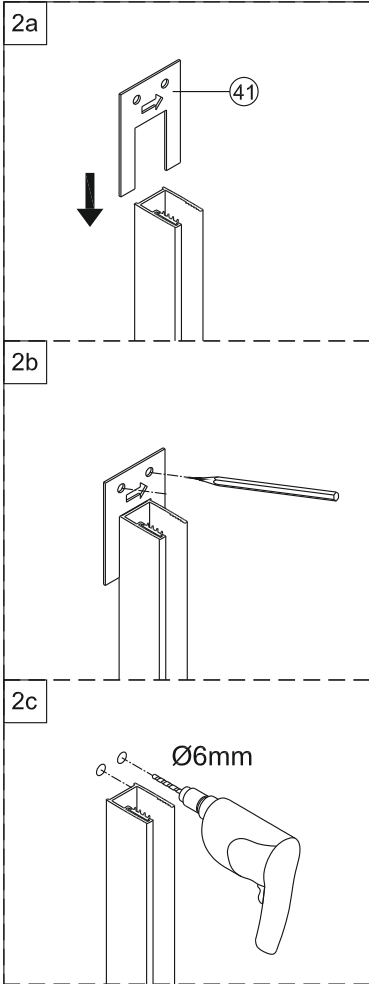

## Инструкция по монтажу

**1**

Примечание: покрытие Easy Clean нанесено только на внутреннюю сторону

4

5

6

Примечание: покрытие Easy Clean нанесено только на внутреннюю сторону

8

внутри

9

Регулируемое уплотнение  
можно разорвать  
на необходимую высоту

10

11

12

Очистите эту область и приклейте предупреждающий стикер на зафиксированную панель

13