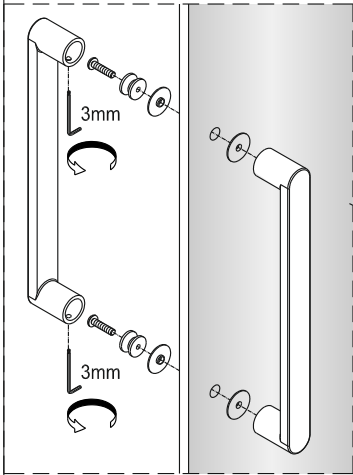

## Инструкция по монтажу

**1**

Примечание: покрытие Easy Clean нанесено только на внутреннюю сторону

4

5

6

Примечание: покрытие Easy Clean нанесено только на внутреннюю сторону

8

внутри

9

Регулируемое уплотнение  
можно разорвать  
на необходимую высоту

10

11

12

Очистите эту область и приклейте предупреждающий стикер на зафиксированную панель

13