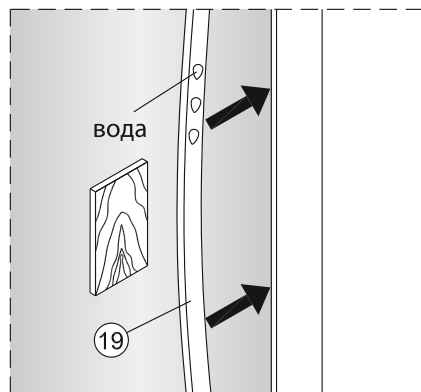

## Инструкция по монтажу

**1**

Примечание: покрытие Easy Clean нанесено только на внутреннюю сторону

4

5

6

Примечание: покрытие Easy Clean нанесено только на внутреннюю сторону

8

внутри

9

Регулируемое уплотнение  
можно разорвать  
на необходимую высоту

10

11

12

Очистите эту область и приклейте предупреждающий стикер на зафиксированную панель

13