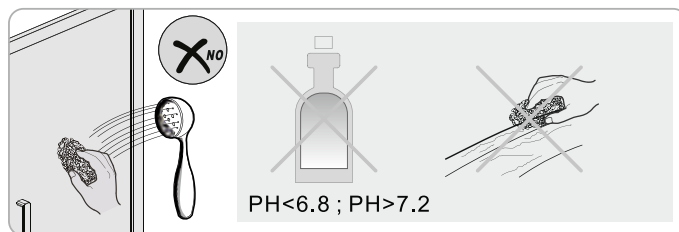

## Инструкция по монтажу

**1**

Примечание: покрытие Easy Clean нанесено только на внутреннюю сторону

4

5

6

Примечание: покрытие Easy Clean нанесено только на внутреннюю сторону

8

внутри

9

Регулируемое уплотнение  
можно разорвать  
на необходимую высоту

10

11

12

Очистите эту область и приклейте предупреждающий стикер на зафиксированную панель

13