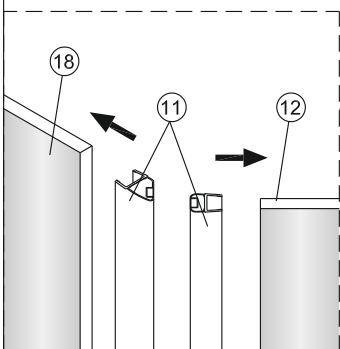

## Инструкция по монтажу

**1**

Примечание: покрытие Easy Clean нанесено только на внутреннюю сторону

4

5

6

Примечание: покрытие Easy Clean нанесено только на внутреннюю сторону

8

внутри

9

Регулируемое уплотнение  
можно разорвать  
на необходимую высоту

10

11

12

Очистите эту область и приклейте предупреждающий стикер на зафиксированную панель

13