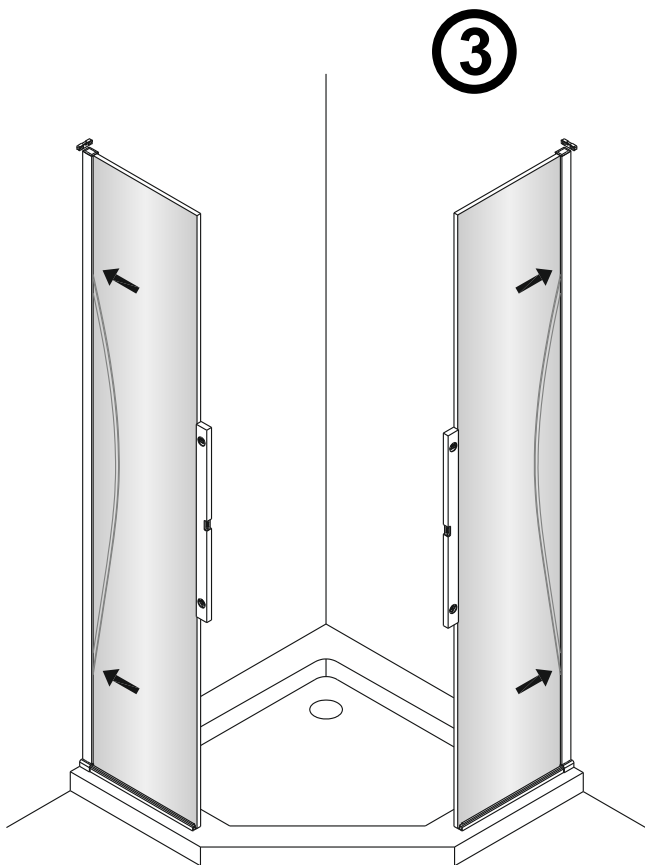

## Инструкция по монтажу

**1**

Примечание: покрытие Easy Clean нанесено только на внутреннюю сторону

4

5

6

Примечание: покрытие Easy Clean нанесено только на внутреннюю сторону

8

внутри

9

Регулируемое уплотнение  
можно разорвать  
на необходимую высоту

10

11

12

Очистите эту область и приклейте предупреждающий стикер на зафиксированную панель

13