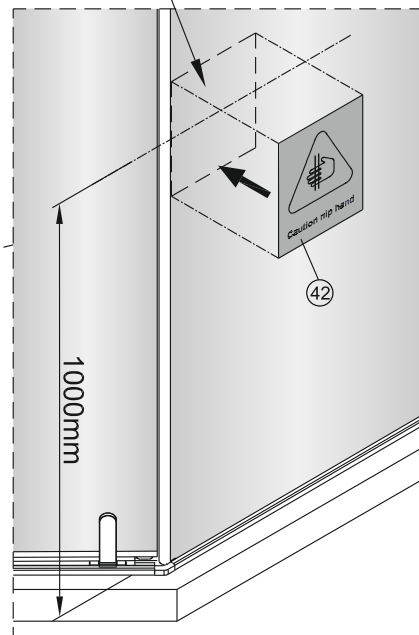

## Инструкция по монтажу

**1**

Примечание: покрытие Easy Clean нанесено только на внутреннюю сторону

4

5

6

Примечание: покрытие Easy Clean нанесено только на внутреннюю сторону

8

внутри

9

Регулируемое уплотнение  
можно разорвать  
на необходимую высоту

10

11

12

Очистите эту область и приклейте предупреждающий стикер на зафиксированную панель

13