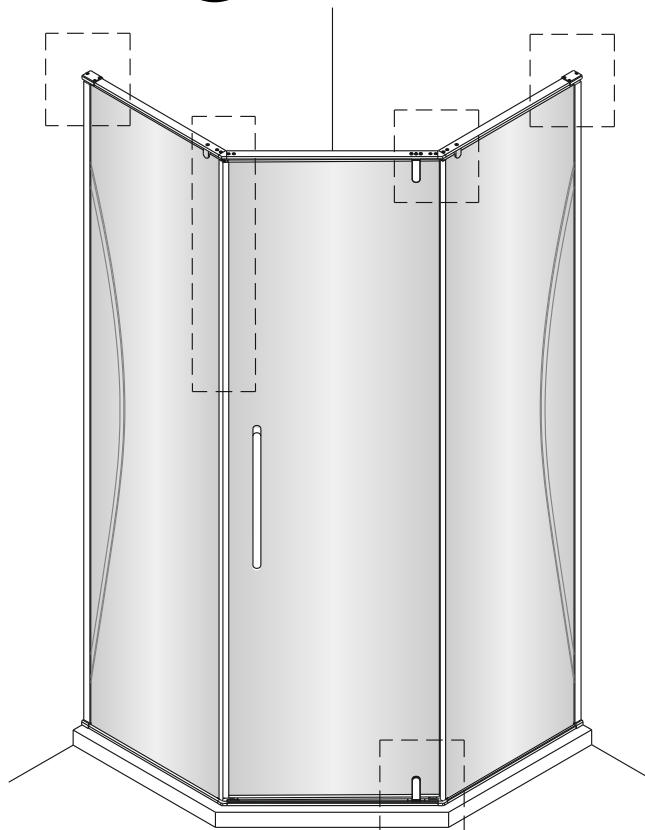

## Инструкция по монтажу

**1**

Примечание: покрытие Easy Clean нанесено только на внутреннюю сторону

4

5

6

Примечание: покрытие Easy Clean нанесено только на внутреннюю сторону

8

внутри

9

Регулируемое уплотнение  
можно разорвать  
на необходимую высоту

10

11

12

Очистите эту область и приклейте предупреждающий стикер на зафиксированную панель

13