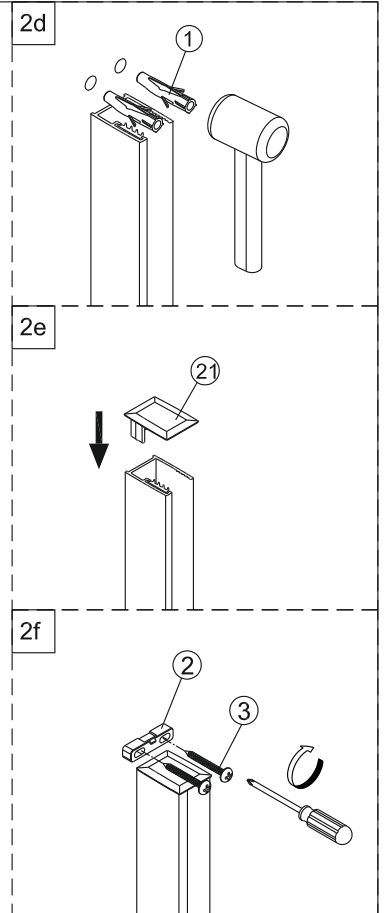

## Инструкция по монтажу

**1**

Примечание: покрытие Easy Clean нанесено только на внутреннюю сторону

4

5

6

Примечание: покрытие Easy Clean нанесено только на внутреннюю сторону

8

внутри

9

Регулируемое уплотнение  
можно разорвать  
на необходимую высоту

10

11

12

Очистите эту область и приклейте предупреждающий стикер на зафиксированную панель

13