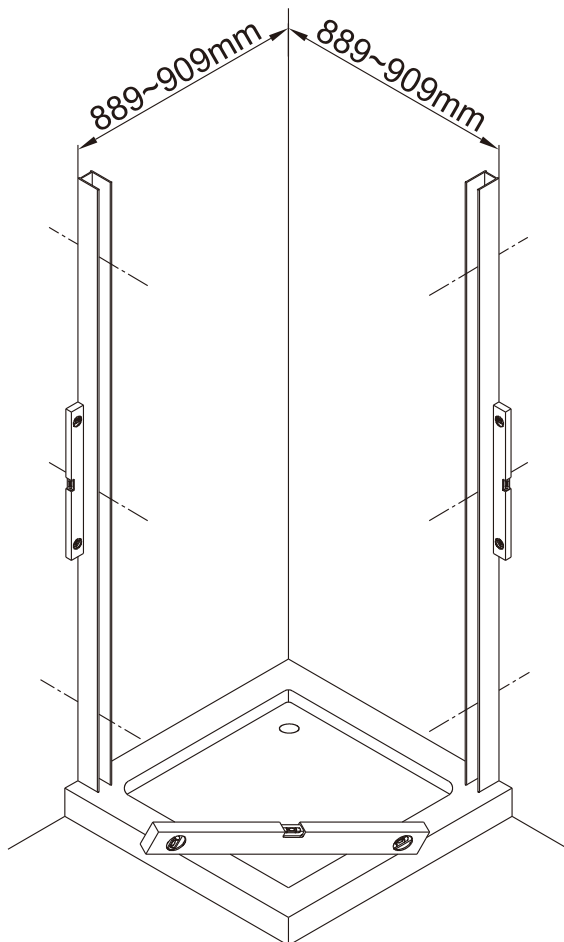

Душевой уголок Соренто 05

Инструкция по монтажу

1 x2	2 x2	3 x2	4 x1	5 1 комплект	6 x2	7 x2	8 x2	9 x1	10 x8 ST4x30
11 x6	12 x6 ST4x12	13 x6	14 x2	15 x6	16 x2	17 x8 ST4x20	18 x2	19 x2	20 x6 ST4x40

Примечание: покрытие Easy Clean нанесено только на внутреннюю сторону

1

2

Примечание: покрытие Easy Clean нанесено только на внутреннюю сторону

3

4

5

внутри

6