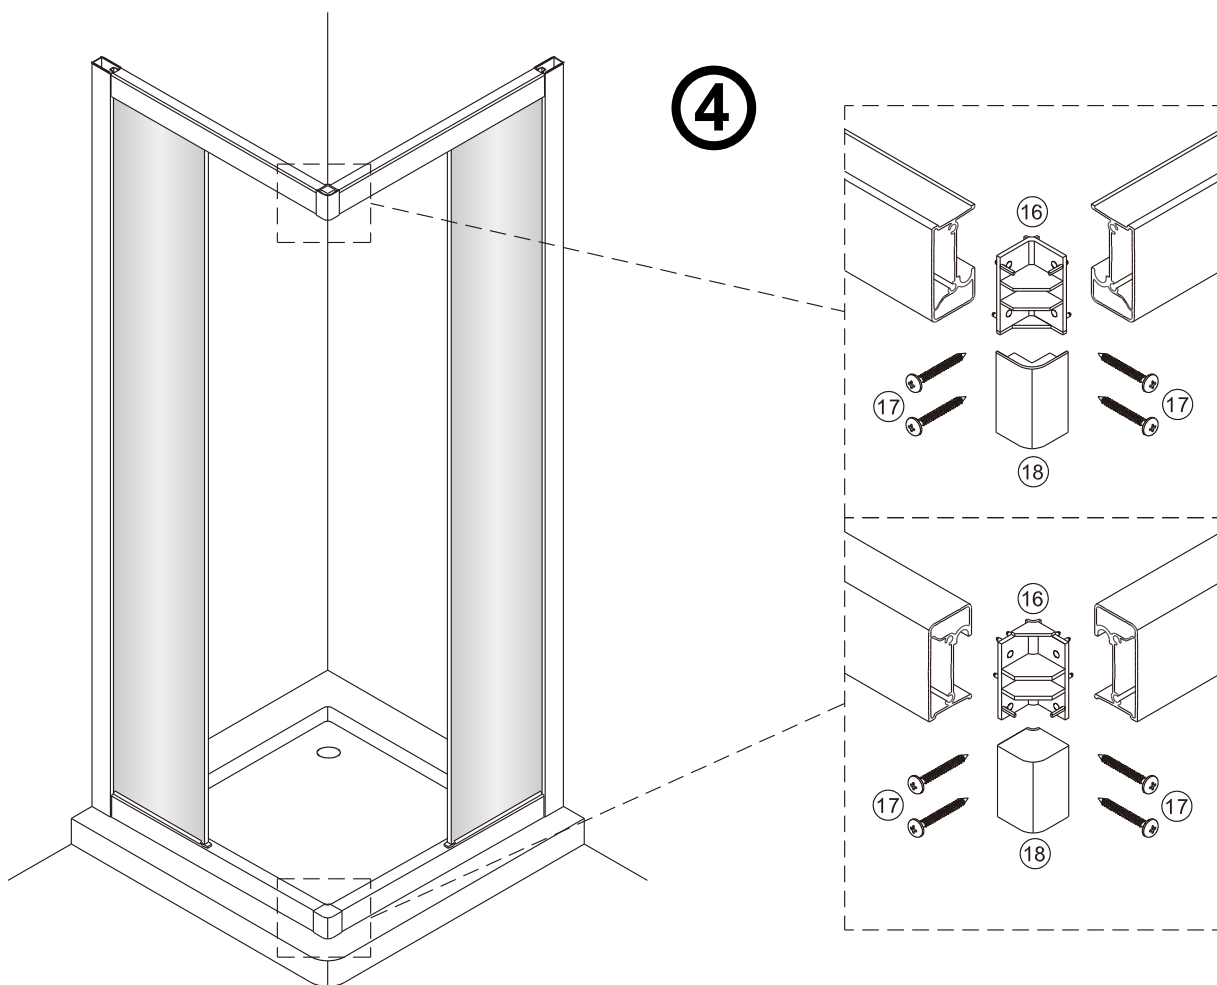

Душевой уголок Соренто 05

Инструкция по монтажу

1 x2	2 x2	3 x2	4 x1	5 1 комплект	6 x2	7 x2	8 x2	9 x1	10 x8 ST4x30
11 x6	12 x6 ST4x12	13 x6	14 x2	15 x6	16 x2	17 x8 ST4x20	18 x2	19 x2	20 x6 ST4x40

Примечание: покрытие Easy Clean нанесено только на внутреннюю сторону

1

2

Примечание: покрытие Easy Clean нанесено только на внутреннюю сторону

3

4

5

внутри

6