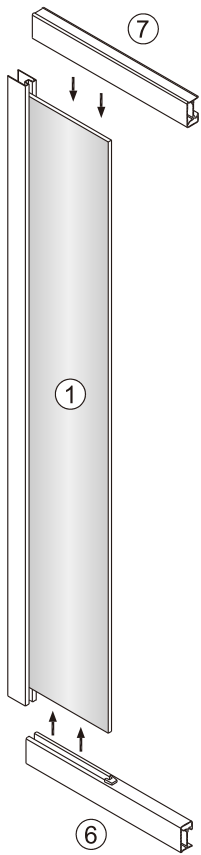

Душевой уголок Соренто 05

Инструкция по монтажу

1 x2	2 x2	3 x2	4 x1	5 1 комплект	6 x2	7 x2	8 x2	9 x1	10 x8 ST4x30
11 x6	12 x6 ST4x12	13 x6	14 x2	15 x6	16 x2	17 x8 ST4x20	18 x2	19 x2	20 x6 ST4x40

Примечание: покрытие Easy Clean нанесено только на внутреннюю сторону

1

2

Примечание: покрытие Easy Clean нанесено только на внутреннюю сторону

3

4

5

внутри

6