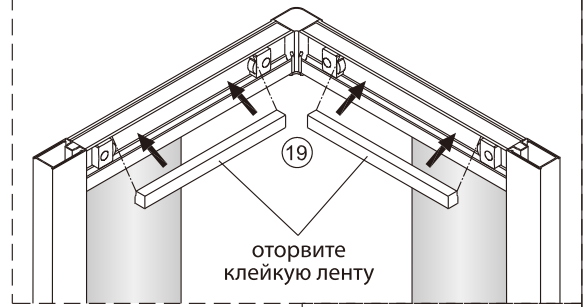

оторвите
клейкую ленту