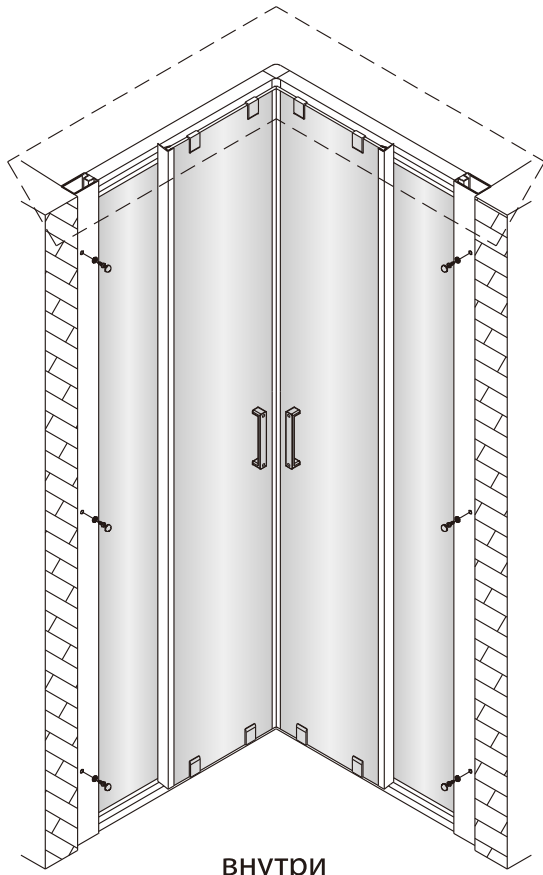

9

внутри

оторвите
клейкую ленту

10

24H