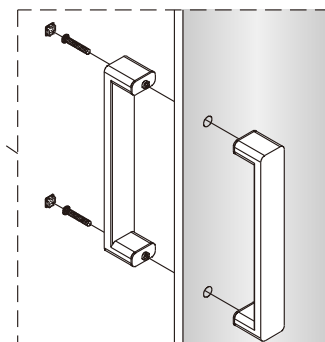

Душевой уголок Соренто 05

Инструкция по монтажу

1 x2	2 x2	3 x2	4 x1	5 1 комплект	6 x2	7 x2	8 x2	9 x1	10 x8 ST4x30
11 x6	12 x6 ST4x12	13 x6	14 x2	15 x6	16 x2	17 x8 ST4x20	18 x2	19 x2	20 x6 ST4x40

Примечание: покрытие Easy Clean нанесено только на внутреннюю сторону

1

2

Примечание: покрытие Easy Clean нанесено только на внутреннюю сторону

3

4

5

внутри

6