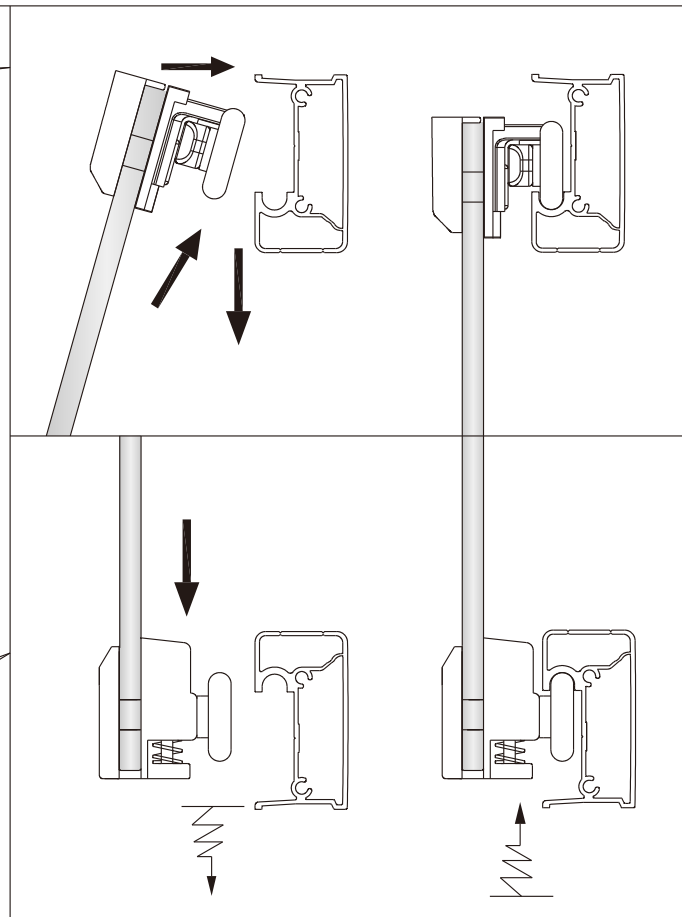

Душевой уголок Соренто 05

Инструкция по монтажу

1 x2	2 x2	3 x2	4 x1	5 1 комплект	6 x2	7 x2	8 x2	9 x1	10 x8 ST4x30
11 x6	12 x6 ST4x12	13 x6	14 x2	15 x6	16 x2	17 x8 ST4x20	18 x2	19 x2	20 x6 ST4x40

Примечание: покрытие Easy Clean нанесено только на внутреннюю сторону

1

2

Примечание: покрытие Easy Clean нанесено только на внутреннюю сторону

3

4

5

внутри

6

9

внутри

оторвите
клейкую ленту

10

24H

Уважаемый покупатель,
благодарим Вас за выбор продукции торговой марки **Terminus!**

Технический паспорт изделия расположен на официальном
сайте.

Для перехода на сайт отсканируйте QR-код