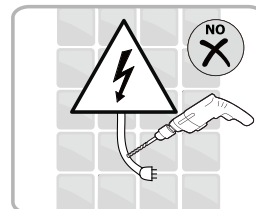

Душевой уголок Соренто 05

Инструкция по монтажу

1 x2	2 x2	3 x2	4 x1	5 1 комплект	6 x2	7 x2	8 x2	9 x1	10 x8 ST4x30
11 x6	12 x6 ST4x12	13 x6	14 x2	15 x6	16 x2	17 x8 ST4x20	18 x2	19 x2	20 x6 ST4x40

Примечание: покрытие Easy Clean нанесено только на внутреннюю сторону

1

2

Примечание: покрытие Easy Clean нанесено только на внутреннюю сторону

3

4

5

внутри

6