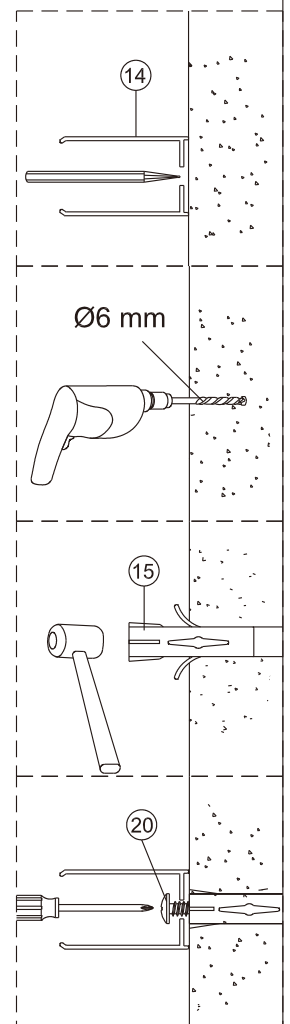

Душевой уголок Соренто 05

Инструкция по монтажу

1 x2	2 x2	3 x2	4 x1	5 1 комплект	6 x2	7 x2	8 x2	9 x1	10 x8 ST4x30
11 x6	12 x6 ST4x12	13 x6	14 x2	15 x6	16 x2	17 x8 ST4x20	18 x2	19 x2	20 x6 ST4x40

Примечание: покрытие Easy Clean нанесено только на внутреннюю сторону

1

2

Примечание: покрытие Easy Clean нанесено только на внутреннюю сторону

3

4

5

внутри

6

9

внутри

оторвите
клейкую ленту

10

24H

Уважаемый покупатель,
благодарим Вас за выбор продукции торговой марки **Terminus!**

Технический паспорт изделия расположен на официальном
сайте.

Для перехода на сайт отсканируйте QR-код