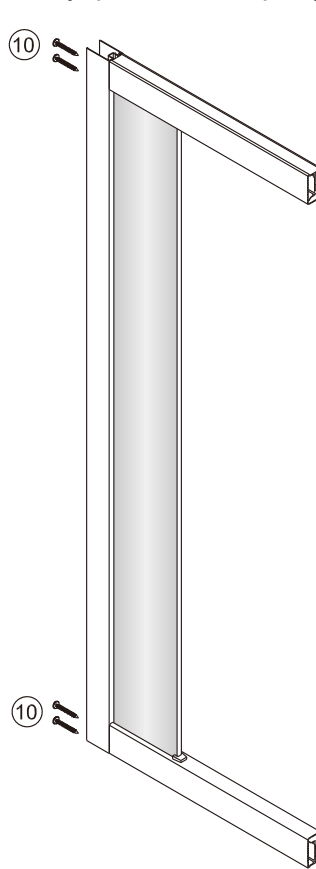

Душевой уголок Соренто 05

Инструкция по монтажу

1 x2	2 x2	3 x2	4 x1	5 1 комплект	6 x2	7 x2	8 x2	9 x1	10 x8 ST4x30
11 x6	12 x6 ST4x12	13 x6	14 x2	15 x6	16 x2	17 x8 ST4x20	18 x2	19 x2	20 x6 ST4x40

Примечание: покрытие Easy Clean нанесено только на внутреннюю сторону

1

2

Примечание: покрытие Easy Clean нанесено только на внутреннюю сторону

3

4

5

внутри

6