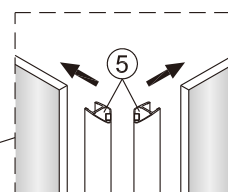

Душевой уголок Соренто 05

Инструкция по монтажу

1 x2	2 x2	3 x2	4 x1	5 1 комплект	6 x2	7 x2	8 x2	9 x1	10 x8 ST4x30
11 x6	12 x6 ST4x12	13 x6	14 x2	15 x6	16 x2	17 x8 ST4x20	18 x2	19 x2	20 x6 ST4x40

Примечание: покрытие Easy Clean нанесено только на внутреннюю сторону

1

2

Примечание: покрытие Easy Clean нанесено только на внутреннюю сторону

3

4

5

внутри

6