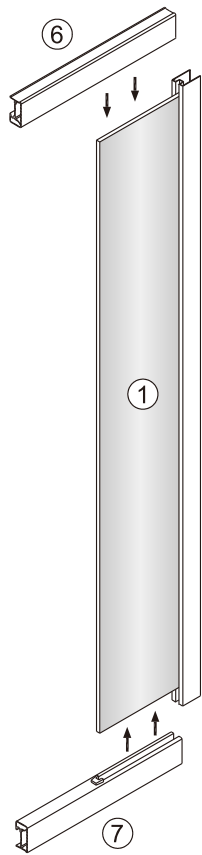

Душевой уголок Соренто 05

Инструкция по монтажу

1 x2	2 x2	3 x2	4 x1	5 1 комплект	6 x2	7 x2	8 x2	9 x1	10 x8 ST4x30
11 x6	12 x6 ST4x12	13 x6	14 x2	15 x6	16 x2	17 x8 ST4x20	18 x2	19 x2	20 x6 ST4x40

Примечание: покрытие Easy Clean нанесено только на внутреннюю сторону

1

2

Примечание: покрытие Easy Clean нанесено только на внутреннюю сторону

3

4

5

внутри

6