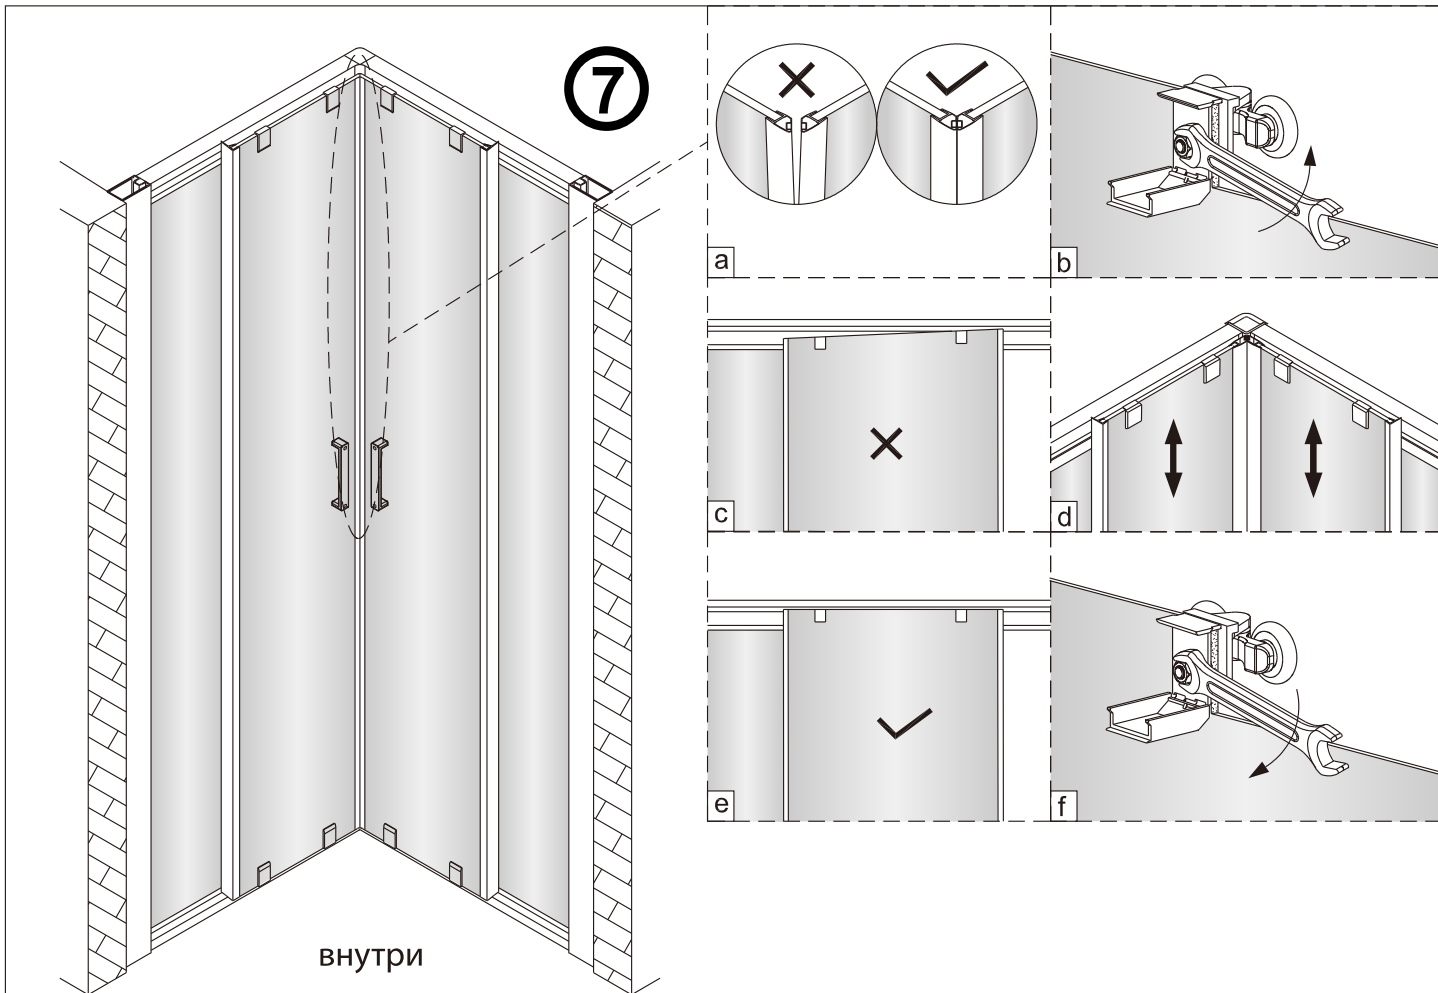

Душевой уголок Соренто 05

Инструкция по монтажу

1 x2	2 x2	3 x2	4 x1	5 1 комплект	6 x2	7 x2	8 x2	9 x1	10 x8 ST4x30
11 x6	12 x6 ST4x12	13 x6	14 x2	15 x6	16 x2	17 x8 ST4x20	18 x2	19 x2	20 x6 ST4x40

Примечание: покрытие Easy Clean нанесено только на внутреннюю сторону

1

2

Примечание: покрытие Easy Clean нанесено только на внутреннюю сторону

3

4

5

внутри

6