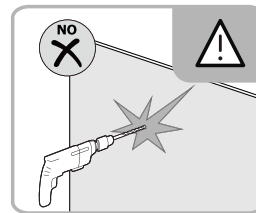

Душевой уголок Соренто 05

Инструкция по монтажу

1 x2	2 x2	3 x2	4 x1	5 1 комплект	6 x2	7 x2	8 x2	9 x1	10 x8 ST4x30
11 x6	12 x6 ST4x12	13 x6	14 x2	15 x6	16 x2	17 x8 ST4x20	18 x2	19 x2	20 x6 ST4x40

Примечание: покрытие Easy Clean нанесено только на внутреннюю сторону

1

2

Примечание: покрытие Easy Clean нанесено только на внутреннюю сторону

3

4

5

внутри

6