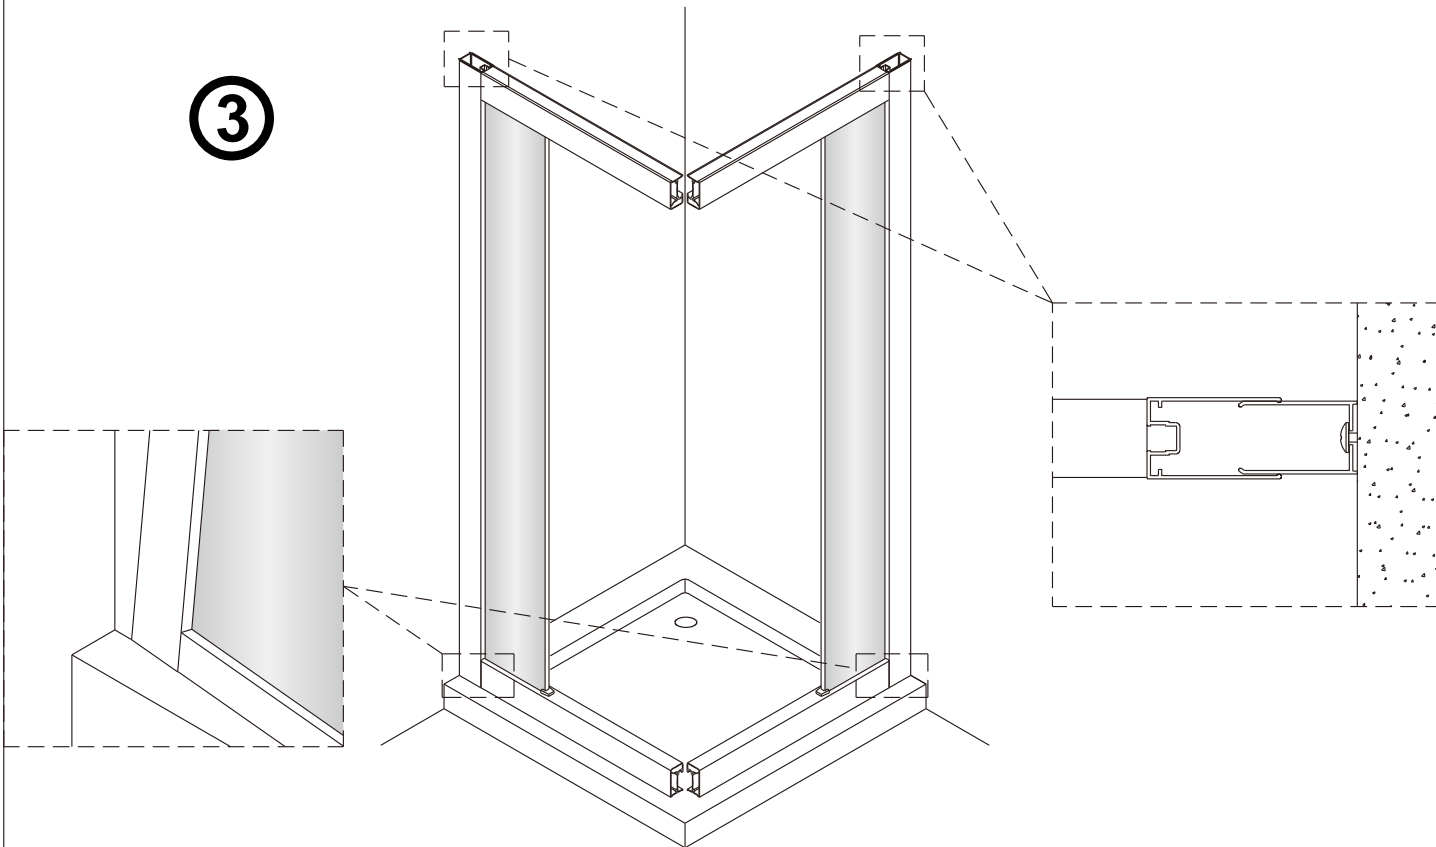

Душевой уголок Соренто 05

Инструкция по монтажу

1 x2	2 x2	3 x2	4 x1	5 1 комплект	6 x2	7 x2	8 x2	9 x1	10 x8 ST4x30
11 x6	12 x6 ST4x12	13 x6	14 x2	15 x6	16 x2	17 x8 ST4x20	18 x2	19 x2	20 x6 ST4x40

Примечание: покрытие Easy Clean нанесено только на внутреннюю сторону

1

2

Примечание: покрытие Easy Clean нанесено только на внутреннюю сторону

3

4

5

внутри

6