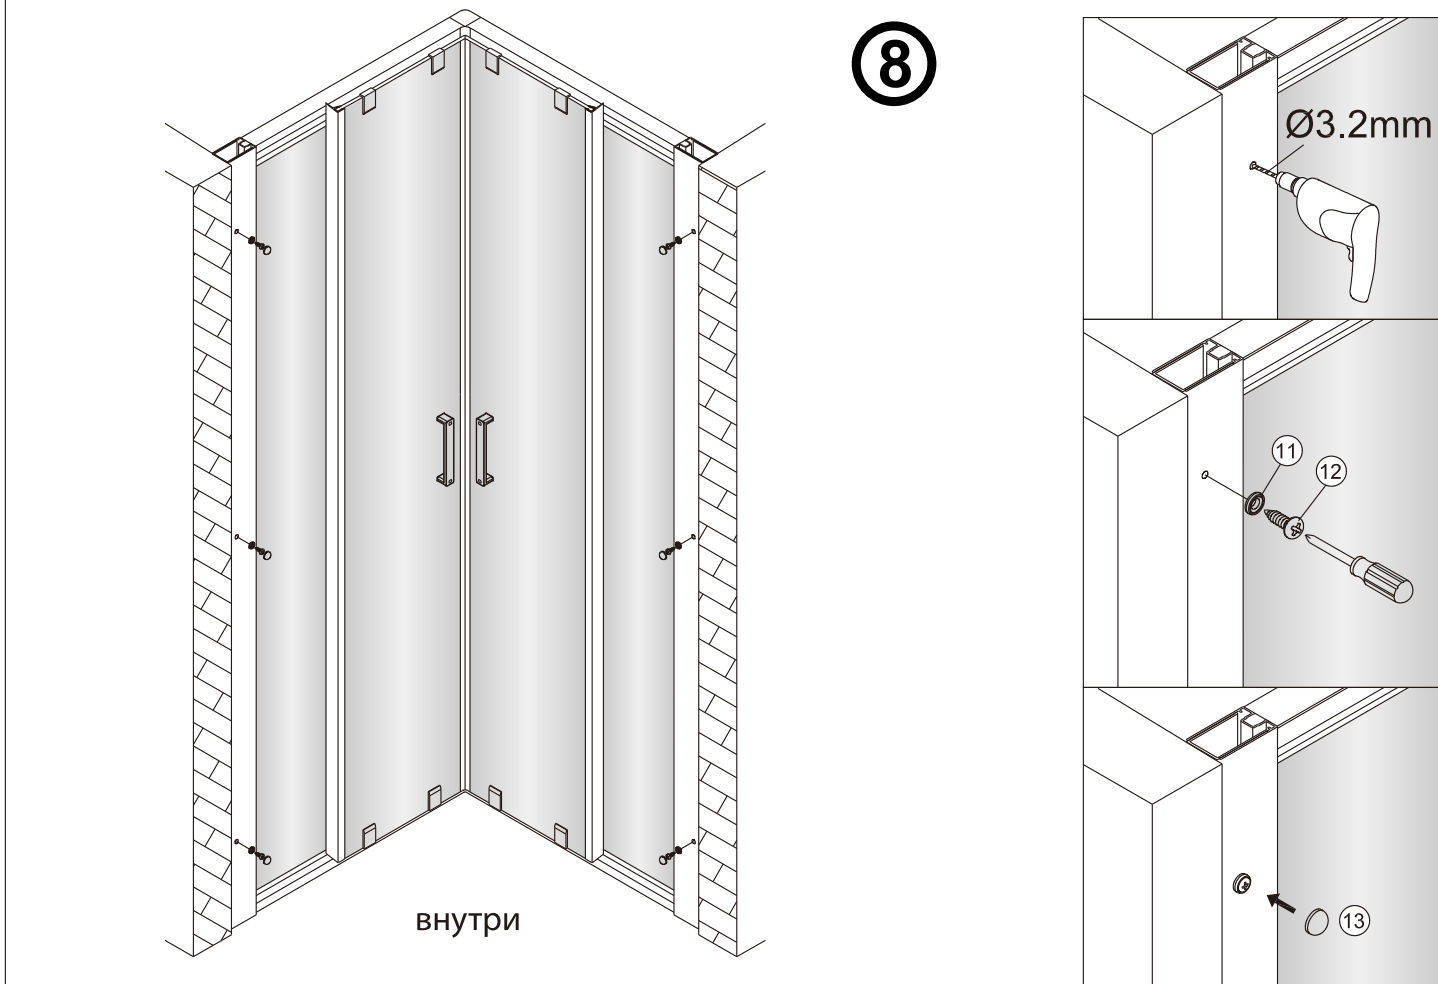

Душевой уголок Соренто 05

Инструкция по монтажу

1 x2	2 x2	3 x2	4 x1	5 1 комплект	6 x2	7 x2	8 x2	9 x1	10 x8 ST4x30
11 x6	12 x6 ST4x12	13 x6	14 x2	15 x6	16 x2	17 x8 ST4x20	18 x2	19 x2	20 x6 ST4x40

Примечание: покрытие Easy Clean нанесено только на внутреннюю сторону

1

2

Примечание: покрытие Easy Clean нанесено только на внутреннюю сторону

3

4

5

внутри

6