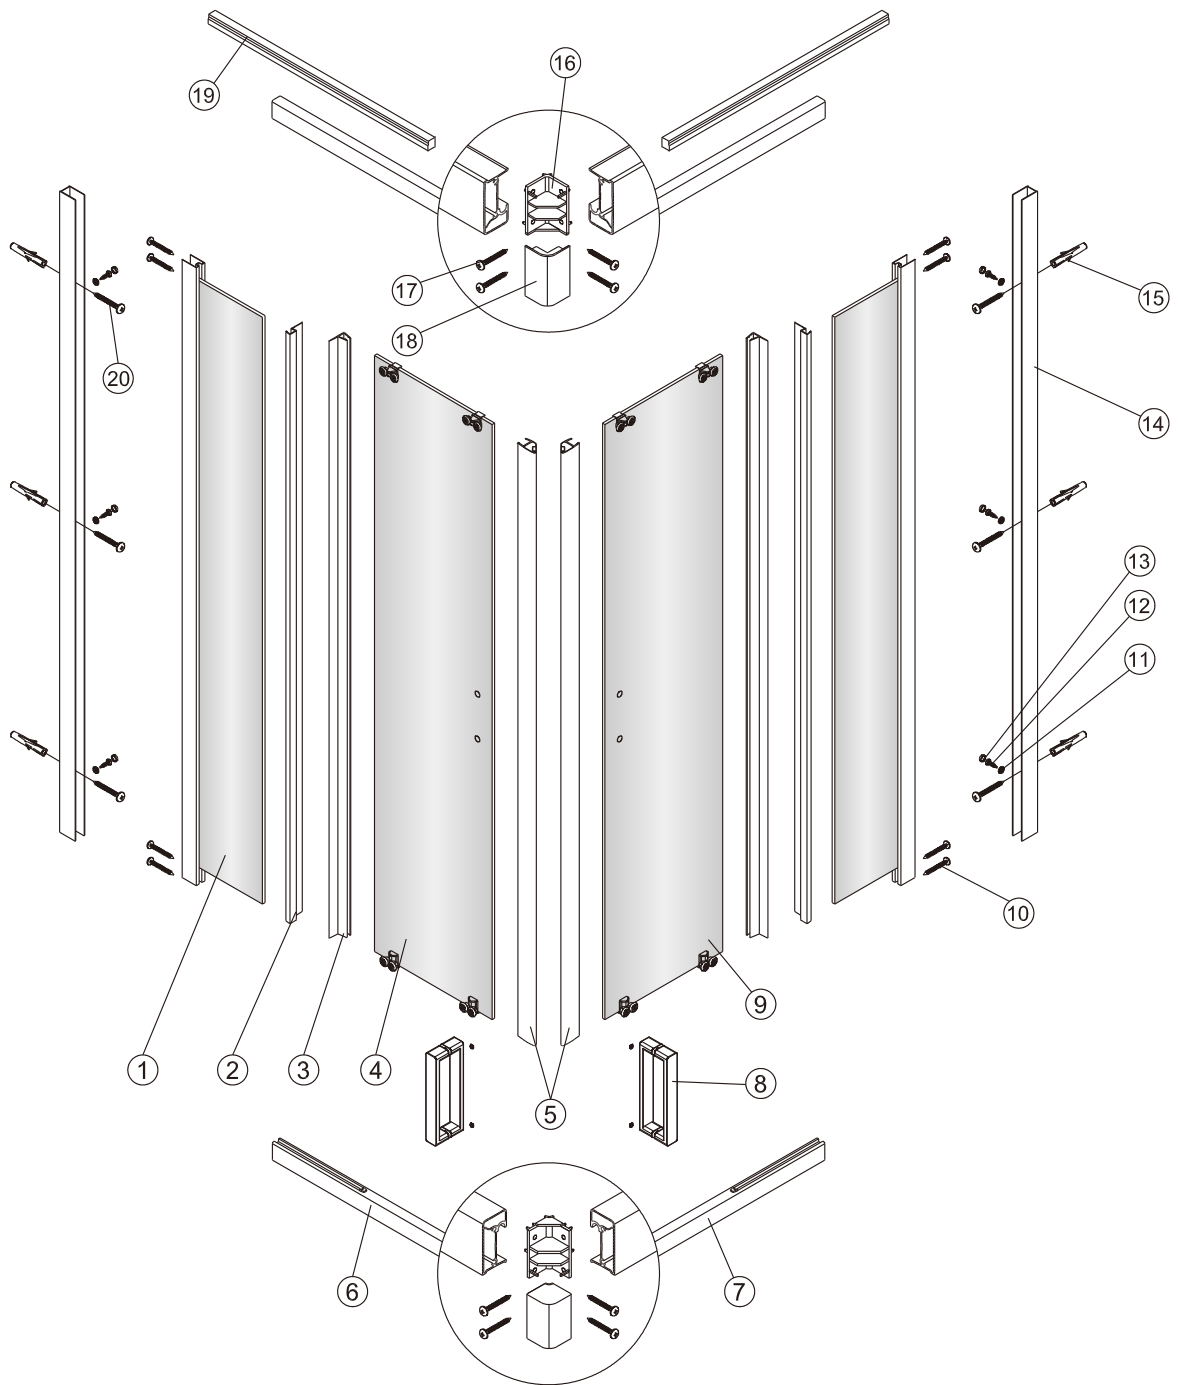

Душевой уголок Соренто 05

Инструкция по монтажу

1 x2	2 x2	3 x2	4 x1	5 1 комплект	6 x2	7 x2	8 x2	9 x1	10 x8 ST4x30
11 x6	12 x6 ST4x12	13 x6	14 x2	15 x6	16 x2	17 x8 ST4x20	18 x2	19 x2	20 x6 ST4x40

Примечание: покрытие Easy Clean нанесено только на внутреннюю сторону

1

2

Примечание: покрытие Easy Clean нанесено только на внутреннюю сторону

3

4

5

внутри

6