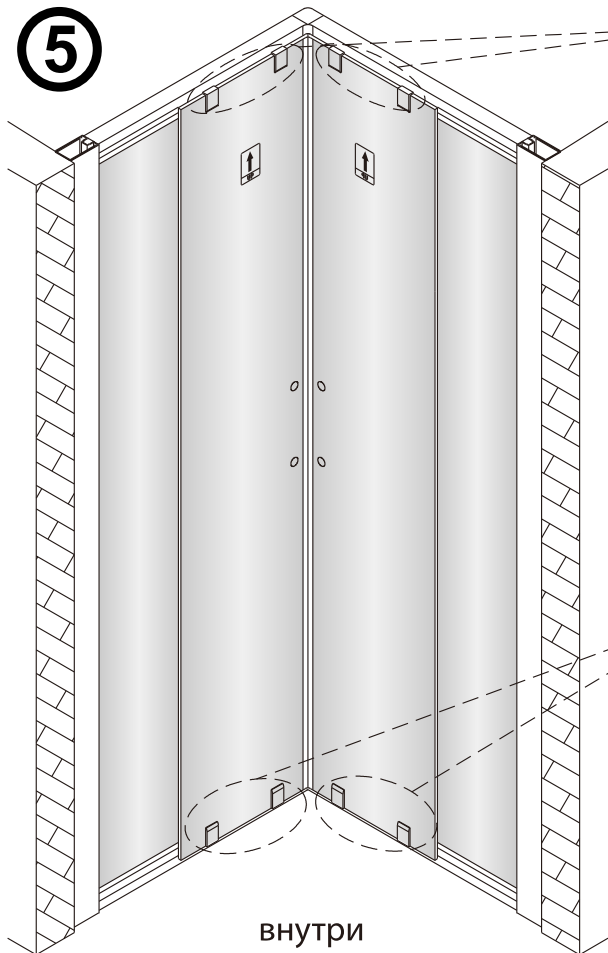

Душевой уголок Соренто 05

Инструкция по монтажу

1 x2	2 x2	3 x2	4 x1	5 1 комплект	6 x2	7 x2	8 x2	9 x1	10 x8 ST4x30
11 x6	12 x6 ST4x12	13 x6	14 x2	15 x6	16 x2	17 x8 ST4x20	18 x2	19 x2	20 x6 ST4x40

Примечание: покрытие Easy Clean нанесено только на внутреннюю сторону

1

2

Примечание: покрытие Easy Clean нанесено только на внутреннюю сторону

3

4

5

внутри

6