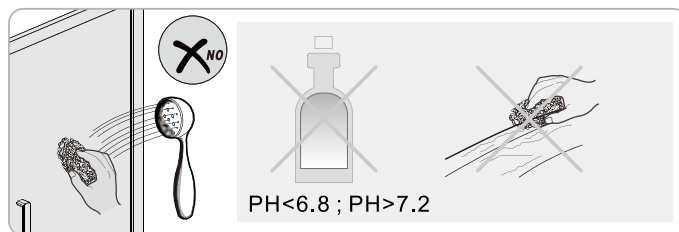

Душевой уголок Соренто 05

Инструкция по монтажу

1 x2	2 x2	3 x2	4 x1	5 1 комплект	6 x2	7 x2	8 x2	9 x1	10 x8 ST4x30
11 x6	12 x6 ST4x12	13 x6	14 x2	15 x6	16 x2	17 x8 ST4x20	18 x2	19 x2	20 x6 ST4x40

Примечание: покрытие Easy Clean нанесено только на внутреннюю сторону

1

2

Примечание: покрытие Easy Clean нанесено только на внутреннюю сторону

3

4

5

внутри

6