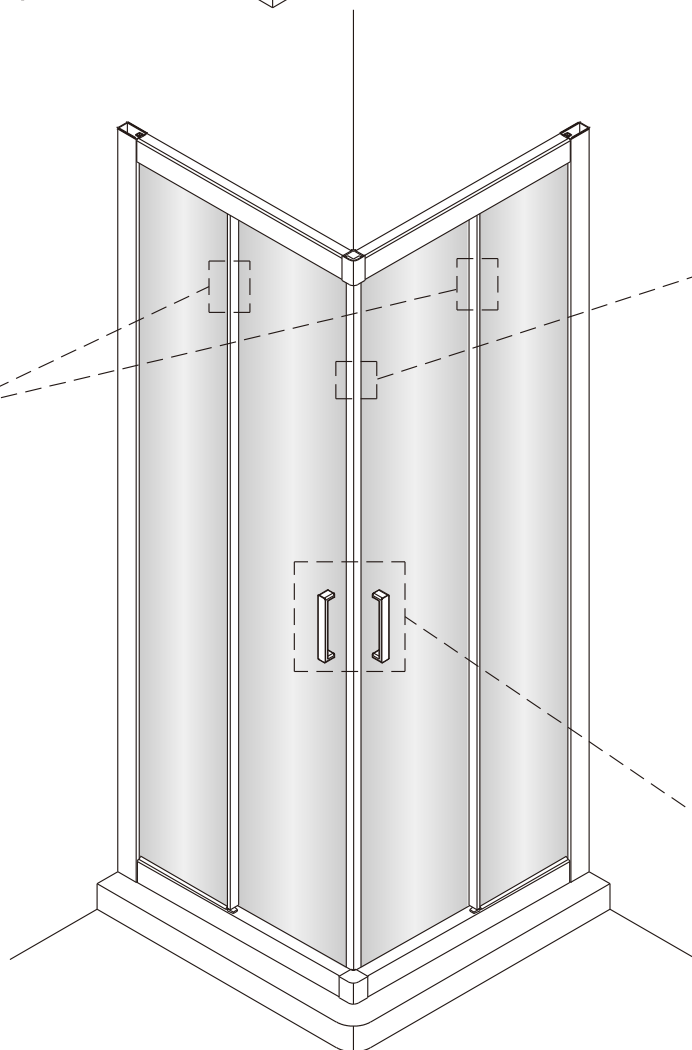

Душевой уголок Соренто 05

Инструкция по монтажу

1 x2	2 x2	3 x2	4 x1	5 1 комплект	6 x2	7 x2	8 x2	9 x1	10 x8 ST4x30
11 x6	12 x6 ST4x12	13 x6	14 x2	15 x6	16 x2	17 x8 ST4x20	18 x2	19 x2	20 x6 ST4x40

Примечание: покрытие Easy Clean нанесено только на внутреннюю сторону

1

2

Примечание: покрытие Easy Clean нанесено только на внутреннюю сторону

3

4

5

внутри

6