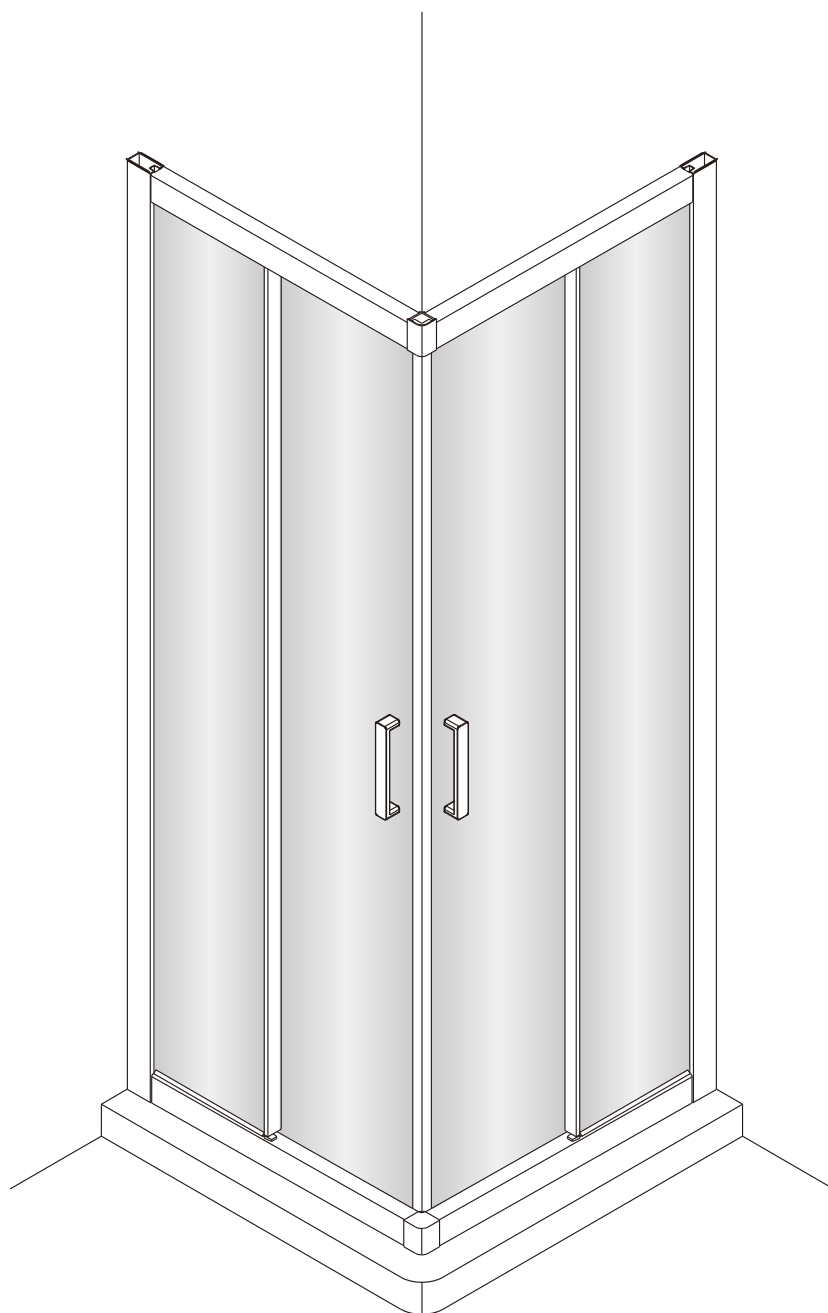

Душевой уголок Соренто 05

Инструкция по монтажу

1 x2	2 x2	3 x2	4 x1	5 1 комплект	6 x2	7 x2	8 x2	9 x1	10 x8 ST4x30
11 x6	12 x6 ST4x12	13 x6	14 x2	15 x6	16 x2	17 x8 ST4x20	18 x2	19 x2	20 x6 ST4x40

Примечание: покрытие Easy Clean нанесено только на внутреннюю сторону

1

2

Примечание: покрытие Easy Clean нанесено только на внутреннюю сторону

3

4

5

внутри

6