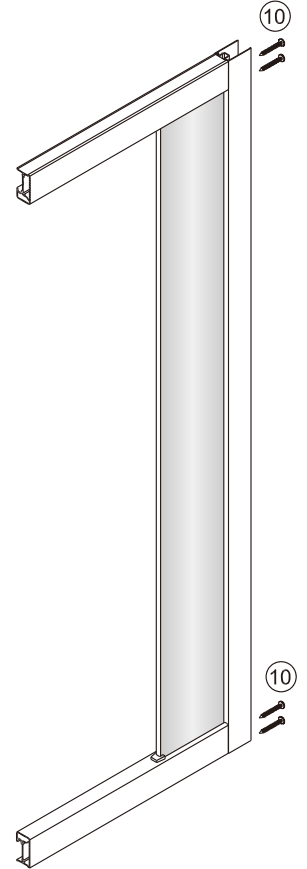

Душевой уголок Соренто 05

Инструкция по монтажу

1 x2	2 x2	3 x2	4 x1	5 1 комплект	6 x2	7 x2	8 x2	9 x1	10 x8 ST4x30
11 x6	12 x6 ST4x12	13 x6	14 x2	15 x6	16 x2	17 x8 ST4x20	18 x2	19 x2	20 x6 ST4x40

Примечание: покрытие Easy Clean нанесено только на внутреннюю сторону

1

2

Примечание: покрытие Easy Clean нанесено только на внутреннюю сторону

3

4

5

внутри

6