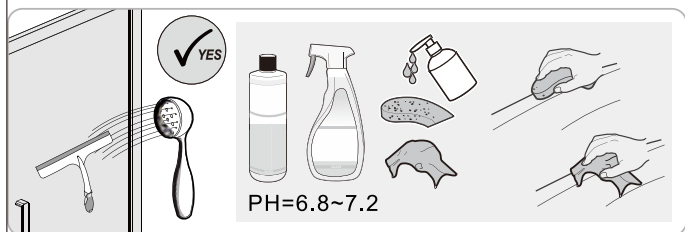

Душевой уголок Соренто 05

Инструкция по монтажу

1 x2	2 x2	3 x2	4 x1	5 1 комплект	6 x2	7 x2	8 x2	9 x1	10 x8 ST4x30
11 x6	12 x6 ST4x12	13 x6	14 x2	15 x6	16 x2	17 x8 ST4x20	18 x2	19 x2	20 x6 ST4x40

Примечание: покрытие Easy Clean нанесено только на внутреннюю сторону

1

2

Примечание: покрытие Easy Clean нанесено только на внутреннюю сторону

3

4

5

внутри

6