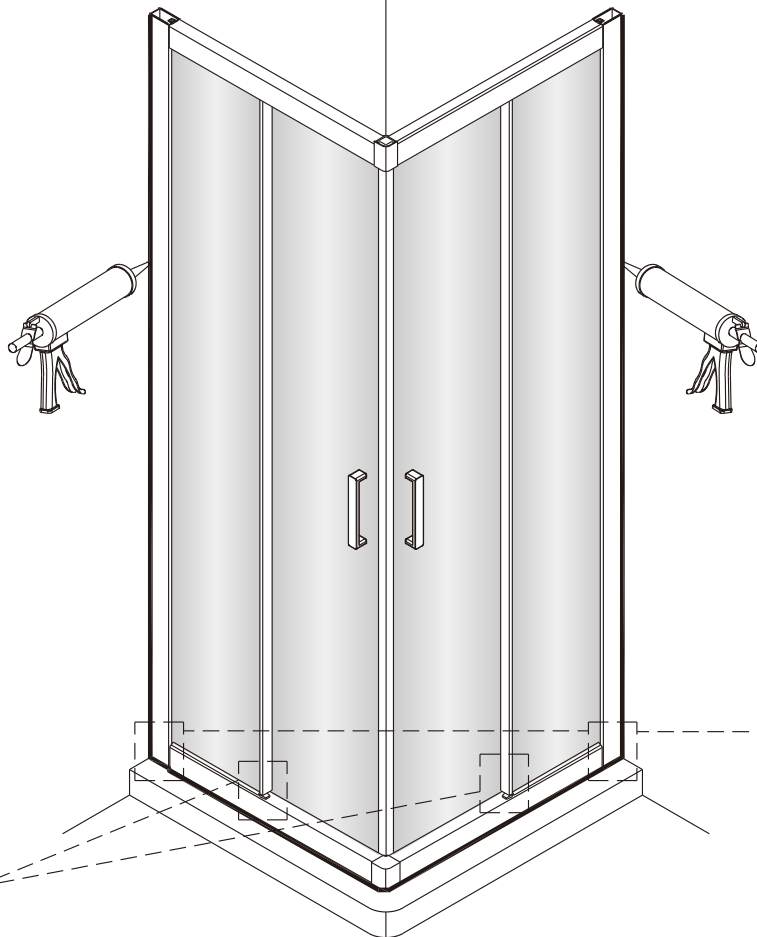

9

внутри

оторвите
клейкую ленту

10

24H