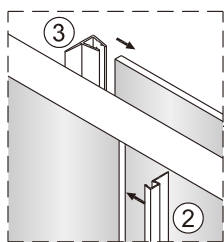

Душевой уголок Соренто 05

Инструкция по монтажу

1 x2	2 x2	3 x2	4 x1	5 1 комплект	6 x2	7 x2	8 x2	9 x1	10 x8 ST4x30
11 x6	12 x6 ST4x12	13 x6	14 x2	15 x6	16 x2	17 x8 ST4x20	18 x2	19 x2	20 x6 ST4x40

Примечание: покрытие Easy Clean нанесено только на внутреннюю сторону

1

2

Примечание: покрытие Easy Clean нанесено только на внутреннюю сторону

3

4

5

внутри

6