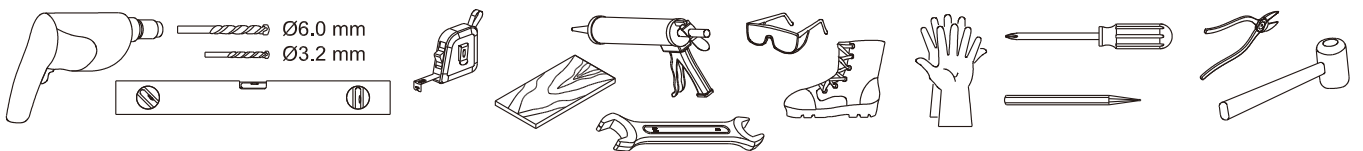

Душевой уголок Соренто 05

Инструкция по монтажу

1 x2	2 x2	3 x2	4 x1	5 1 комплект	6 x2	7 x2	8 x2	9 x1	10 x8 ST4x30
11 x6	12 x6 ST4x12	13 x6	14 x2	15 x6	16 x2	17 x8 ST4x20	18 x2	19 x2	20 x6 ST4x40

Примечание: покрытие Easy Clean нанесено только на внутреннюю сторону

1

2

Примечание: покрытие Easy Clean нанесено только на внутреннюю сторону

3

4

5

внутри

6