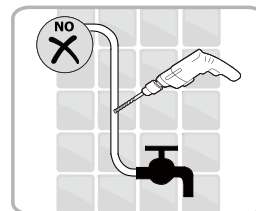

Душевой уголок Соренто 05

Инструкция по монтажу

1 x2	2 x2	3 x2	4 x1	5 1 комплект	6 x2	7 x2	8 x2	9 x1	10 x8 ST4x30
11 x6	12 x6 ST4x12	13 x6	14 x2	15 x6	16 x2	17 x8 ST4x20	18 x2	19 x2	20 x6 ST4x40

Примечание: покрытие Easy Clean нанесено только на внутреннюю сторону

1

2

Примечание: покрытие Easy Clean нанесено только на внутреннюю сторону

3

4

5

внутри

6