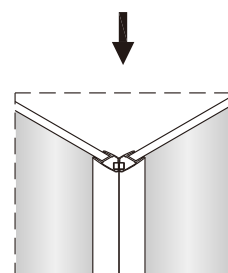

Душевой уголок Соренто 05

Инструкция по монтажу

1 x2	2 x2	3 x2	4 x1	5 1 комплект	6 x2	7 x2	8 x2	9 x1	10 x8 ST4x30
11 x6	12 x6 ST4x12	13 x6	14 x2	15 x6	16 x2	17 x8 ST4x20	18 x2	19 x2	20 x6 ST4x40

Примечание: покрытие Easy Clean нанесено только на внутреннюю сторону

1

2

Примечание: покрытие Easy Clean нанесено только на внутреннюю сторону

3

4

5

внутри

6