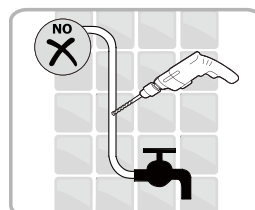

Примечание: покрытие Easy Clean нанесено только на внутреннюю сторону

1

2