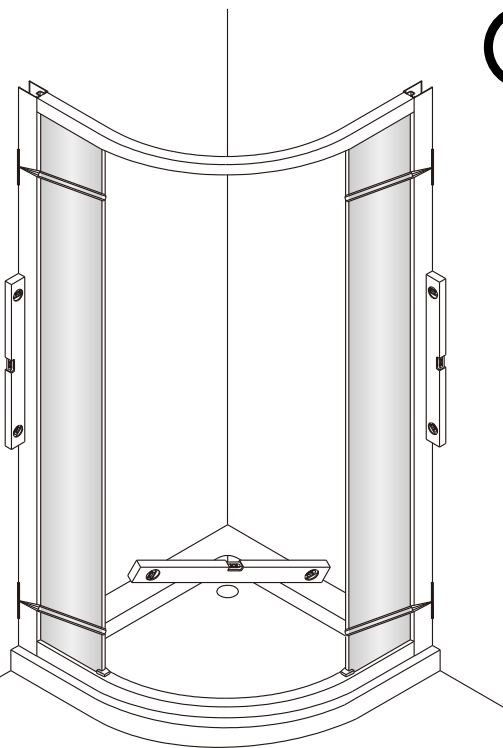

Примечание: покрытие Easy Clean нанесено только на внутреннюю сторону

1

2