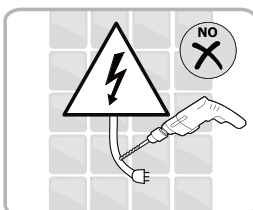

Примечание: покрытие Easy Clean нанесено только на внутреннюю сторону

1

2