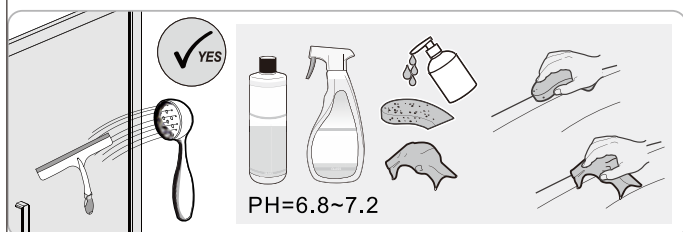

Душевой уголок Соренто 06

Инструкция по монтажу

1  x6	2  x2	3  ST4x30 x8	4  x2	5  x2	6  x2	7  x1	8 1 комплект 
9  x1	10  x2	11  x2	12  x6	13  x6	14  x6	15  ST4x40 x6	16  x2

Примечание: покрытие Easy Clean нанесено только на внутреннюю сторону