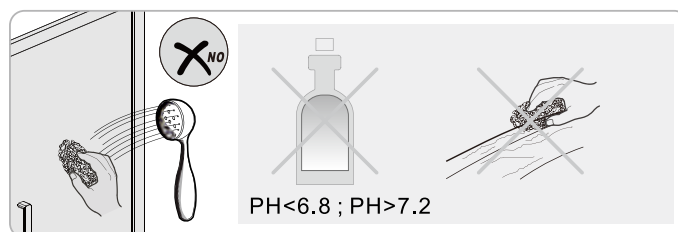

Душевой уголок Соренто 06

Инструкция по монтажу

1  x6	2  x2	3  ST4x30 x8	4  x2	5  x2	6  x2	7  x1	8 1 комплект 
9  x1	10  x2	11  x2	12  x6	13  x6	14  x6	15  ST4x40 x6	16  x2

Примечание: покрытие Easy Clean нанесено только на внутреннюю сторону