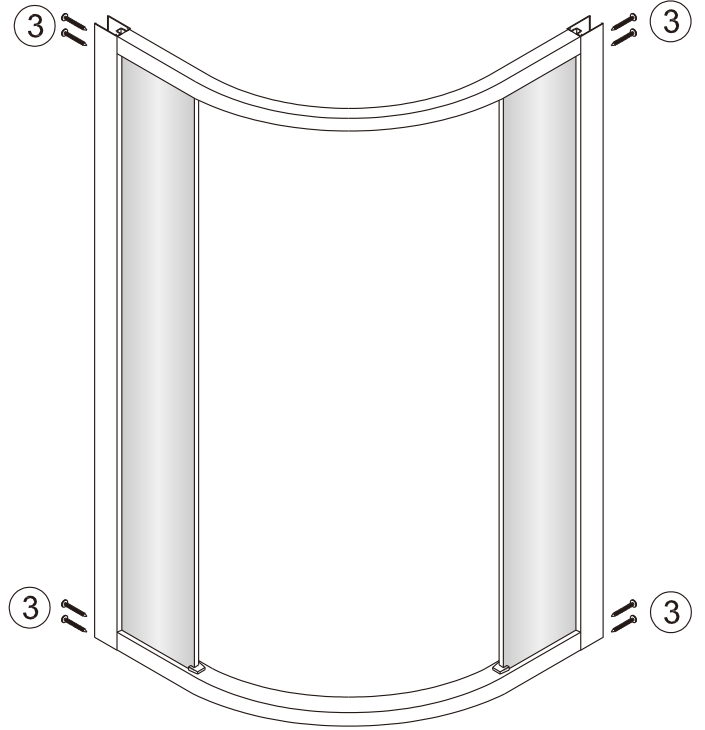

Примечание: покрытие Easy Clean нанесено только на внутреннюю сторону

1