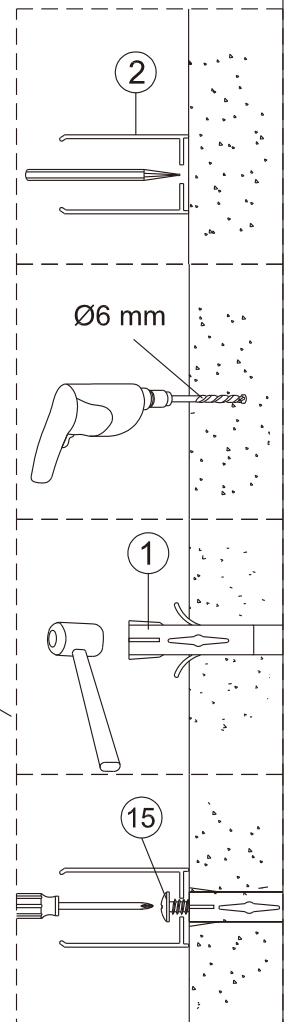

Душевой уголок Соренто 06

Инструкция по монтажу

1  x6	2  x2	3  ST4x30 x8	4  x2	5  x2	6  x2	7  x1	8 1 комплект 
9  x1	10  x2	11  x2	12  x6	13  x6	14  x6	15  ST4x40 x6	16  x2

Примечание: покрытие Easy Clean нанесено только на внутреннюю сторону

1

2

3

4

7

8

9

Уважаемый покупатель,
благодарим Вас за выбор продукции торговой марки **Terminus!**