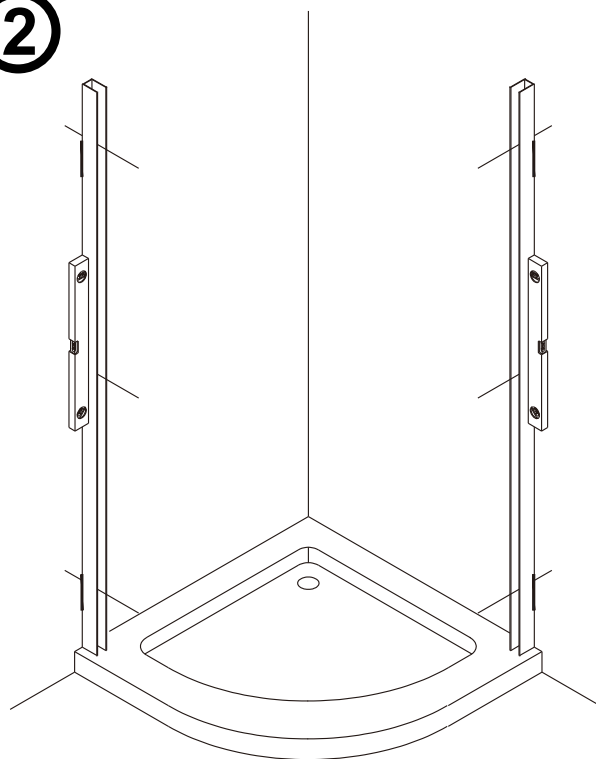

Примечание: покрытие Easy Clean нанесено только на внутреннюю сторону

1

2