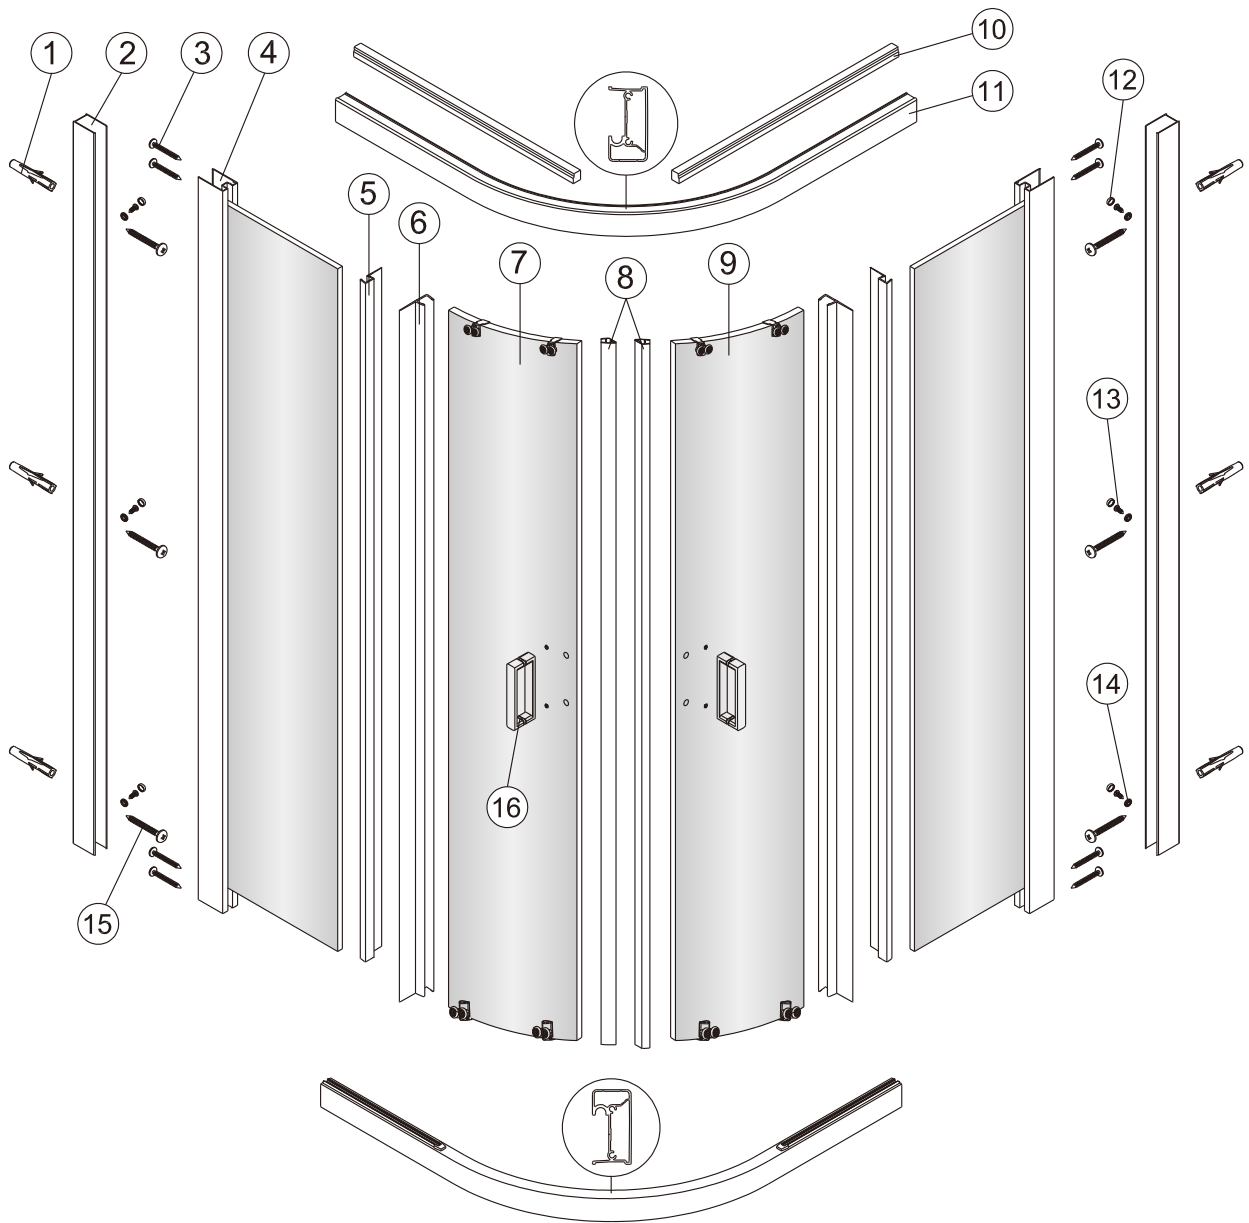

Душевой уголок Соренто 06

Инструкция по монтажу

1  x6	2  x2	3  ST4x30 x8	4  x2	5  x2	6  x2	7  x1	8 1 комплект 
9  x1	10  x2	11  x2	12  x6	13  x6	14  x6	15  ST4x40 x6	16  x2

Примечание: покрытие Easy Clean нанесено только на внутреннюю сторону