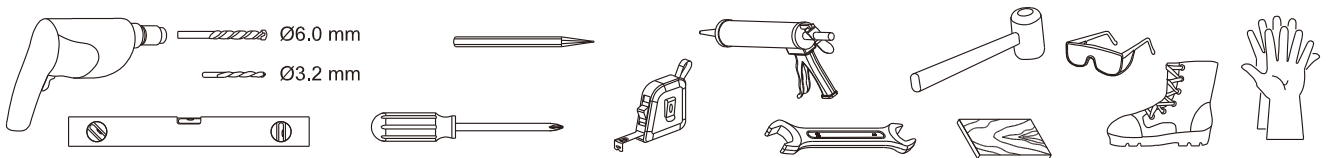

Душевой уголок Соренто 06

Инструкция по монтажу

1  x6	2  x2	3  ST4x30 x8	4  x2	5  x2	6  x2	7  x1	8 1 комплект 
9  x1	10  x2	11  x2	12  x6	13  x6	14  x6	15  ST4x40 x6	16  x2

Примечание: покрытие Easy Clean нанесено только на внутреннюю сторону