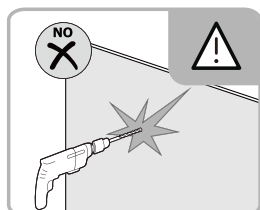

Примечание: покрытие Easy Clean нанесено только на внутреннюю сторону

1

2