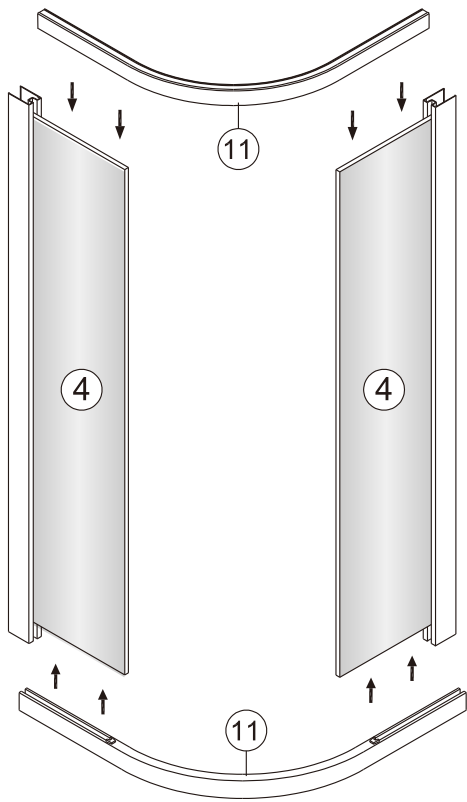

Примечание: покрытие Easy Clean нанесено только на внутреннюю сторону

1